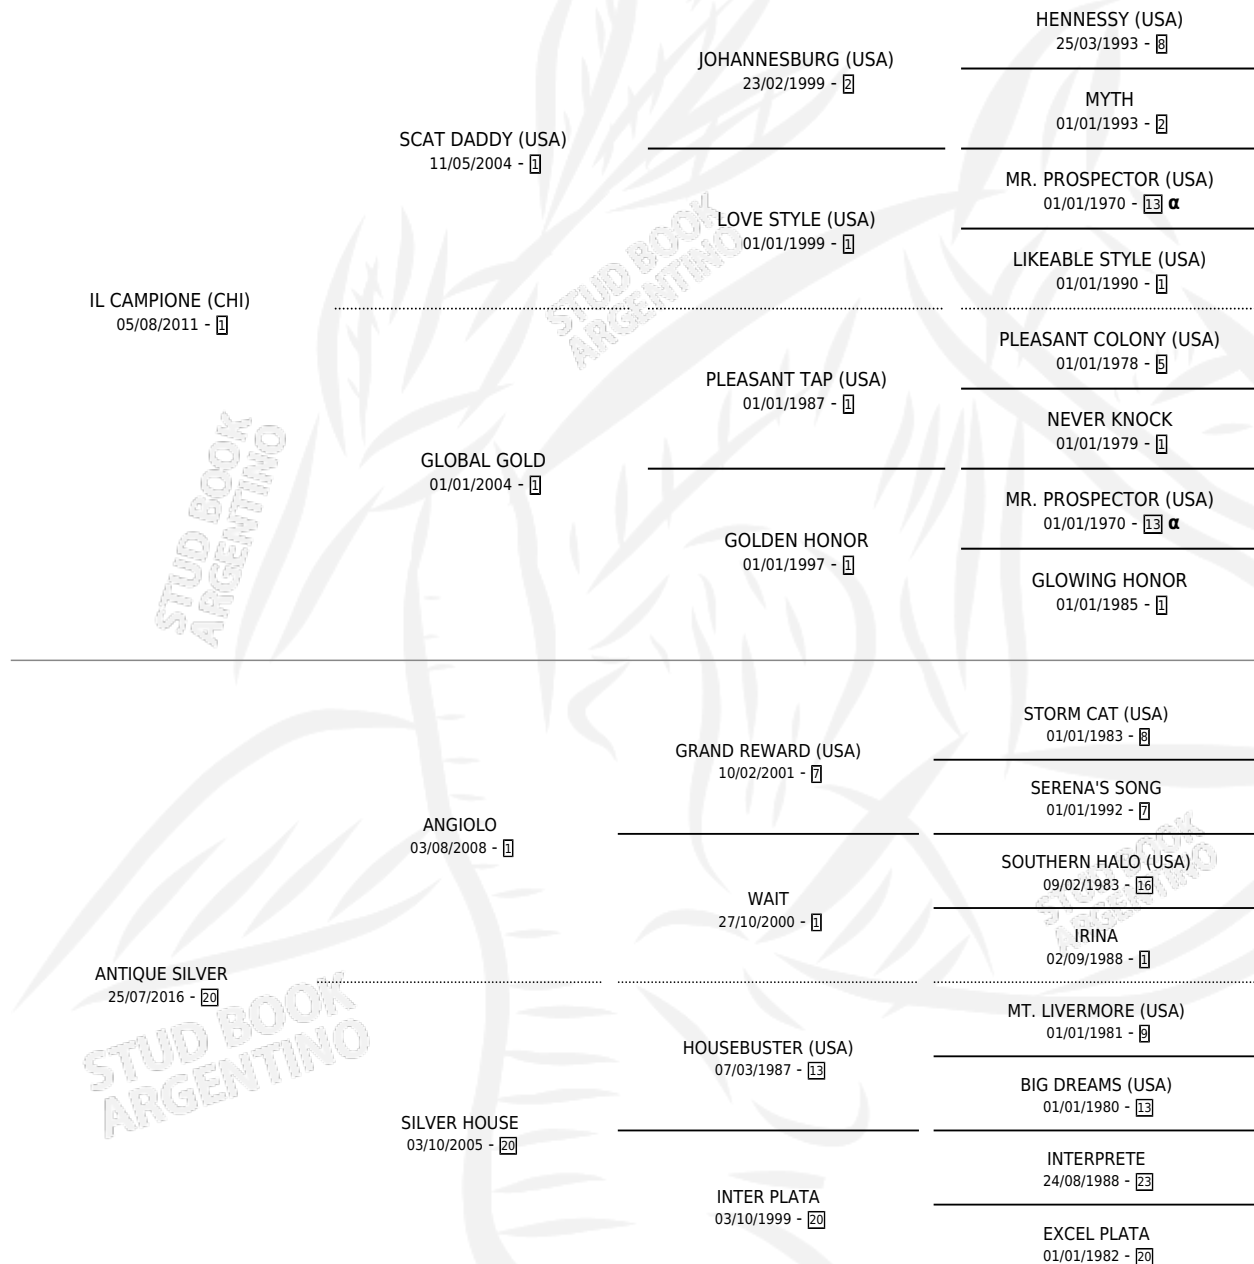

EL SOY ASI

por **IL CAMPIONE (CHI)** y **ANTIQUE SILVER** por **ANGIOLO**

Argentina · Macho · Zaino · SP · 06/07/2025
Familia 20-d · Volumen 45

ESTADO

TIIFICACIÓN SANGUÍNEA	X
TIIFICACIÓN POR ADN	X
PASAPORTE	X
IDENTIFICACIÓN POR MICROCHIP	✓
REPRODUCTOR	X

Lugar de nacimiento: El Paraiso

Criador: El Paraiso

PEDIGREE

INBREEDING : α

EL SOY ASI

Datos oficiales del Stud Book Argentino

Documento generado el 12/05/2026

studbook.org.ar