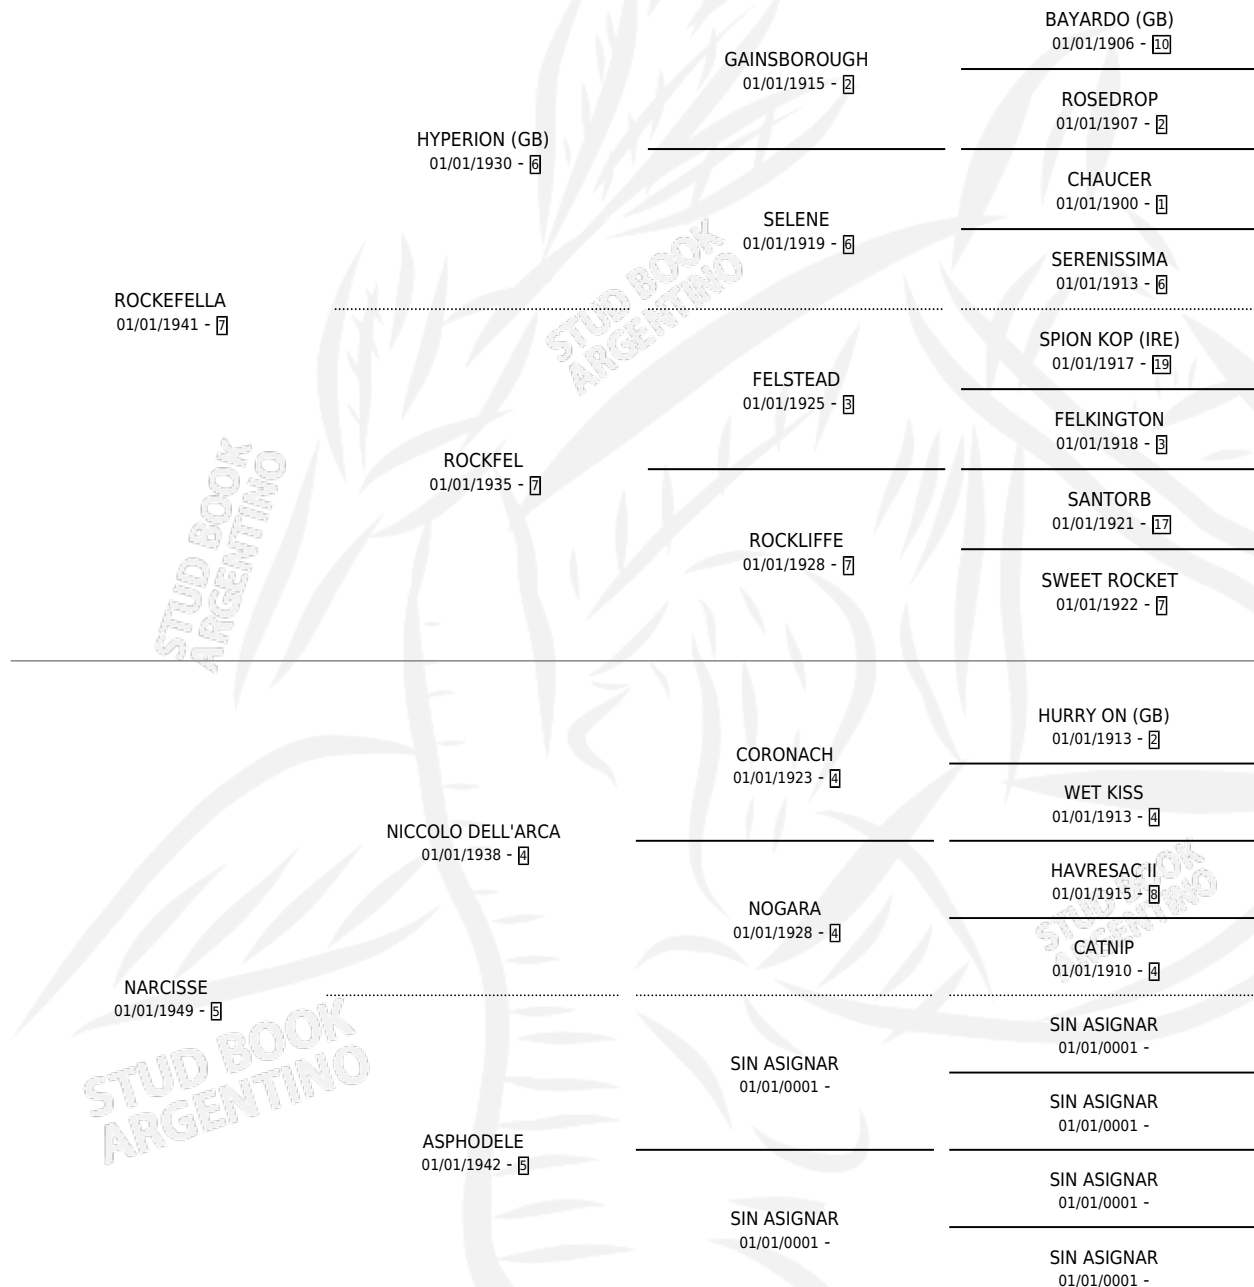

ROCKY ROYALE

por **ROCKEFELLA** y **NARCISSE** por **NICCOLO DELL'ARCA**

Argentina · Macho · Zaino Negro · SP · 01/01/1956
Familia 5-j · Volumen 22

ESTADO

TIPIFICACIÓN SANGUÍNEA	X
TIPIFICACIÓN POR ADN	X
PASAPORTE	X
IDENTIFICACIÓN POR MICROCHIP	X
REPRODUCTOR	X

Lugar de nacimiento: Campo particular

Criador: Sin dato

~

HIJOS

	MACHOS	HEMBRAS
3 NACIERON	0	3
SIN ACTUACIONES		

PEDIGREE