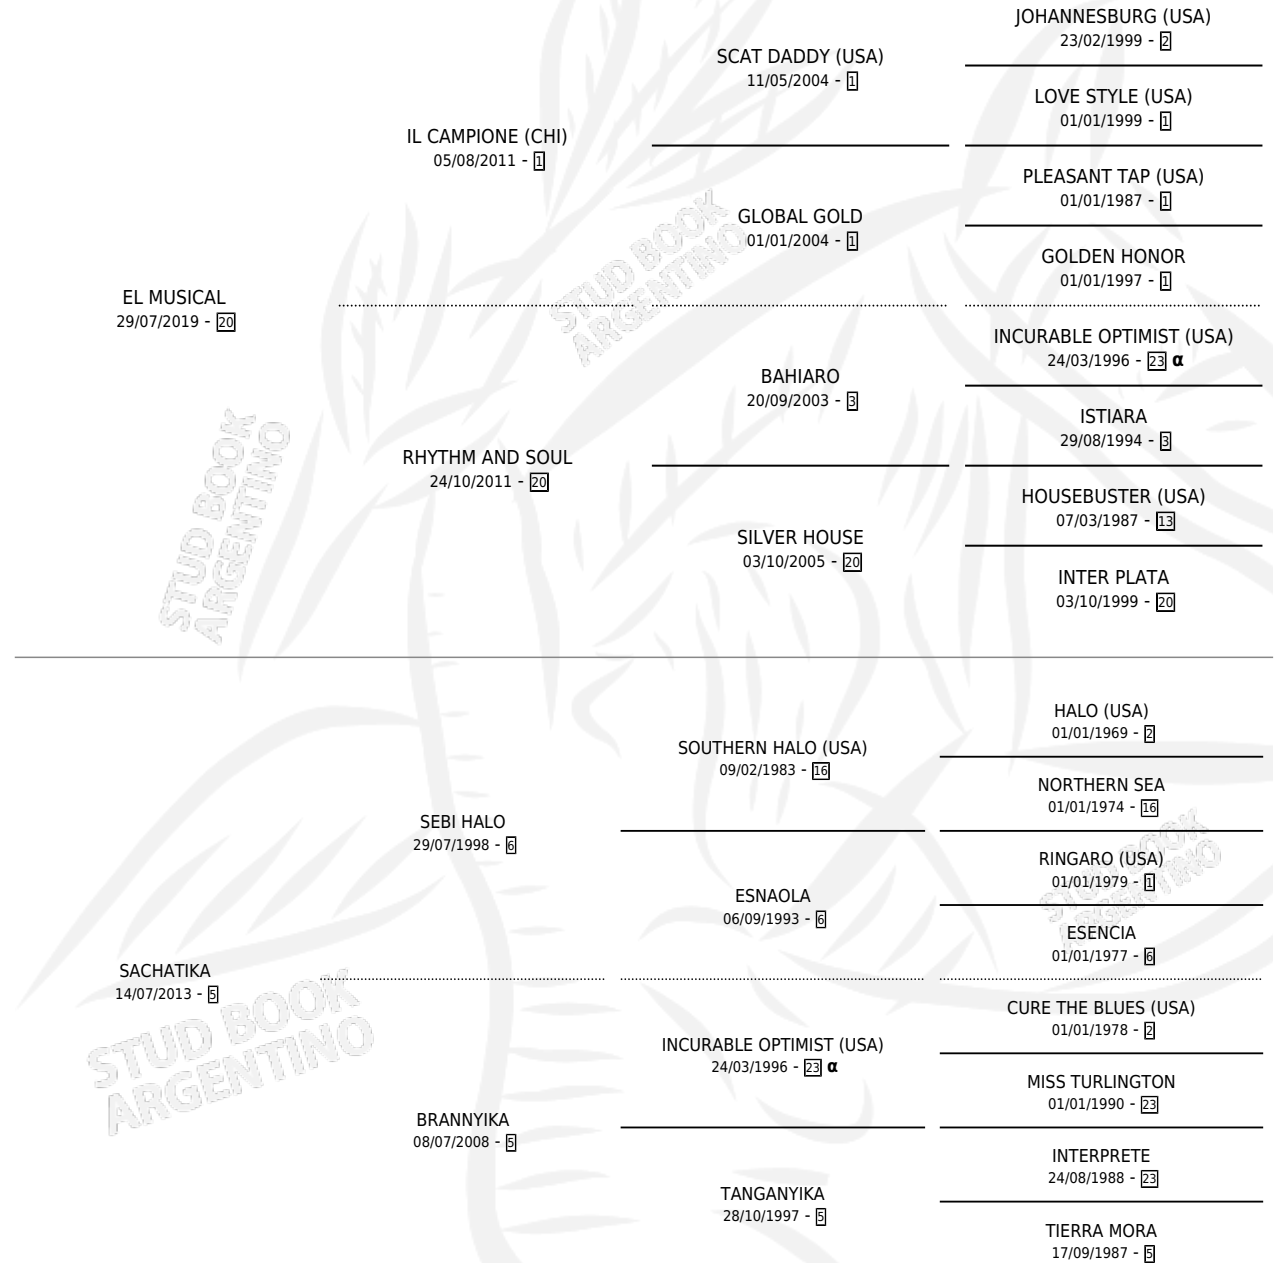

REY DE FLAVIA

por EL MUSICAL y SACHATIKA por SEBI HALO

Argentina · Macho · Zaino · SP · 27/07/2025
Familia 5-c · Volumen 45

ESTADO

TIPIFICACIÓN SANGUÍNEA	X
TIPIFICACIÓN POR ADN	X
PASAPORTE	X
IDENTIFICACIÓN POR MICROCHIP	✓
REPRODUCTOR	X

Lugar de nacimiento: El Paraiso

Criador: El Paraiso

PEDIGREE

INBREEDING : α

REY DE FLAVIA

Datos oficiales del Stud Book Argentino

Documento generado el 07/05/2026

studbook.org.ar