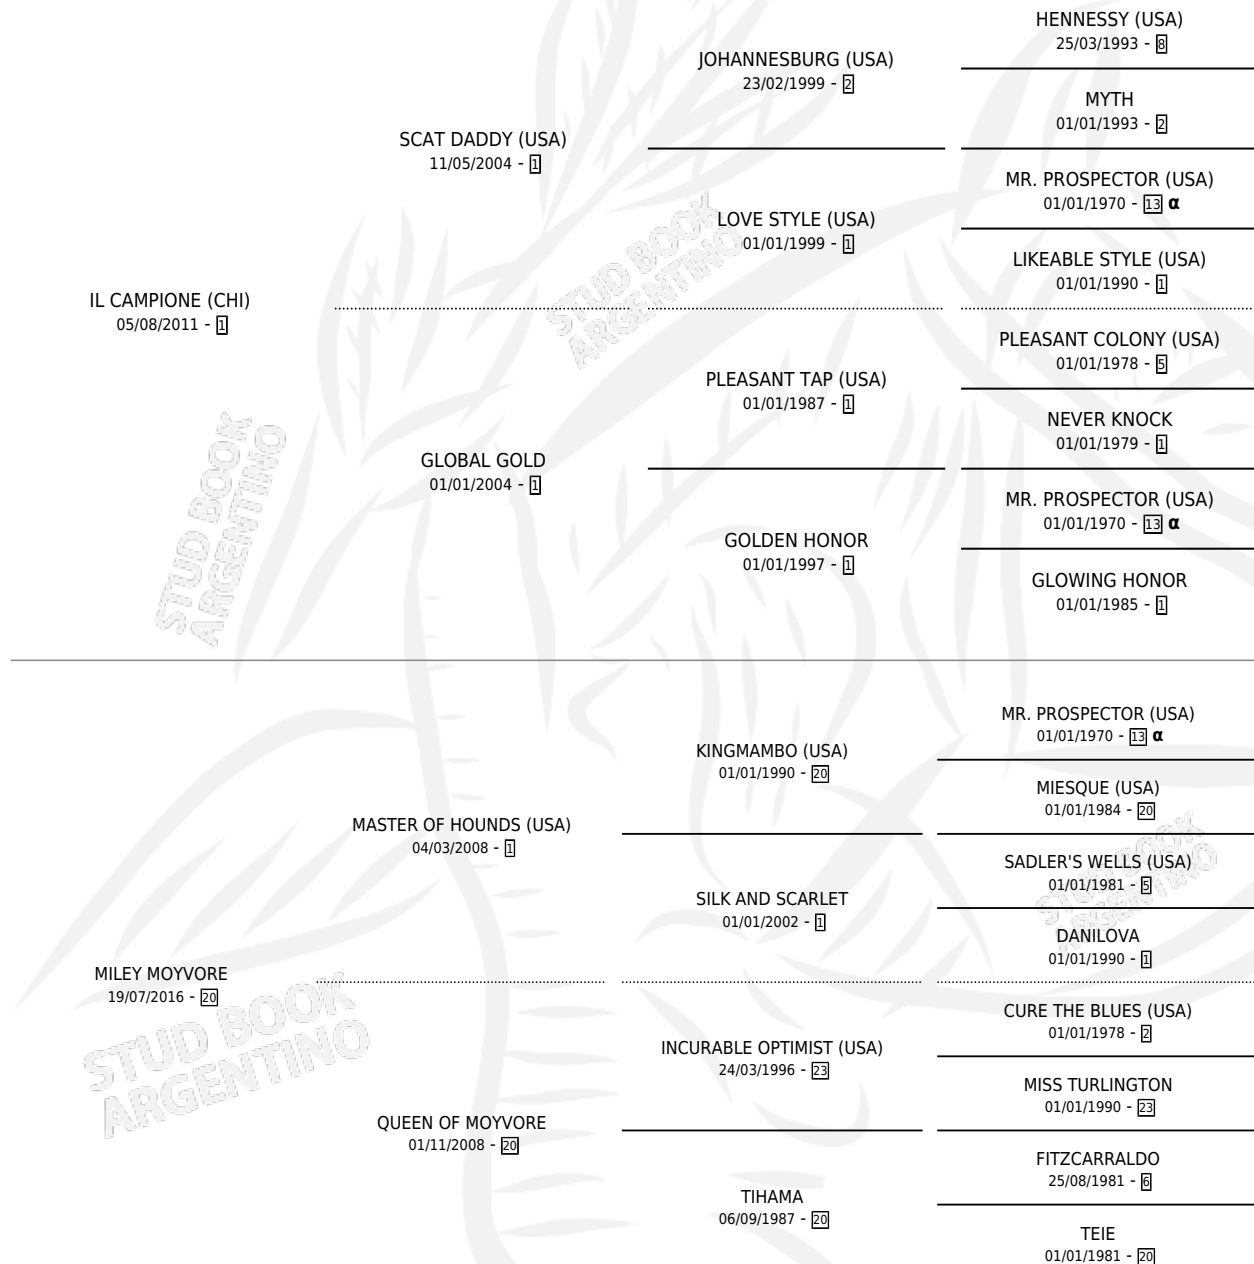

# ESPEJO DEL ALMA

por **IL CAMPIONE (CHI)** y **MILEY MOYVORE** por **MASTER OF HOUNDS (USA)**

Argentina · Macho · Zaino · SP · 28/07/2025  
Familia 20-d · Volumen 45

## ESTADO

TIPIFICACIÓN SANGUÍNEA	X
TIPIFICACIÓN POR ADN	X
PASAPORTE	X
IDENTIFICACIÓN POR MICROCHIP	✓
REPRODUCTOR	X

**Lugar de nacimiento:** El Paraiso  
**Criador:** El Paraiso

## PEDIGREE

INBREEDING :  $\alpha$