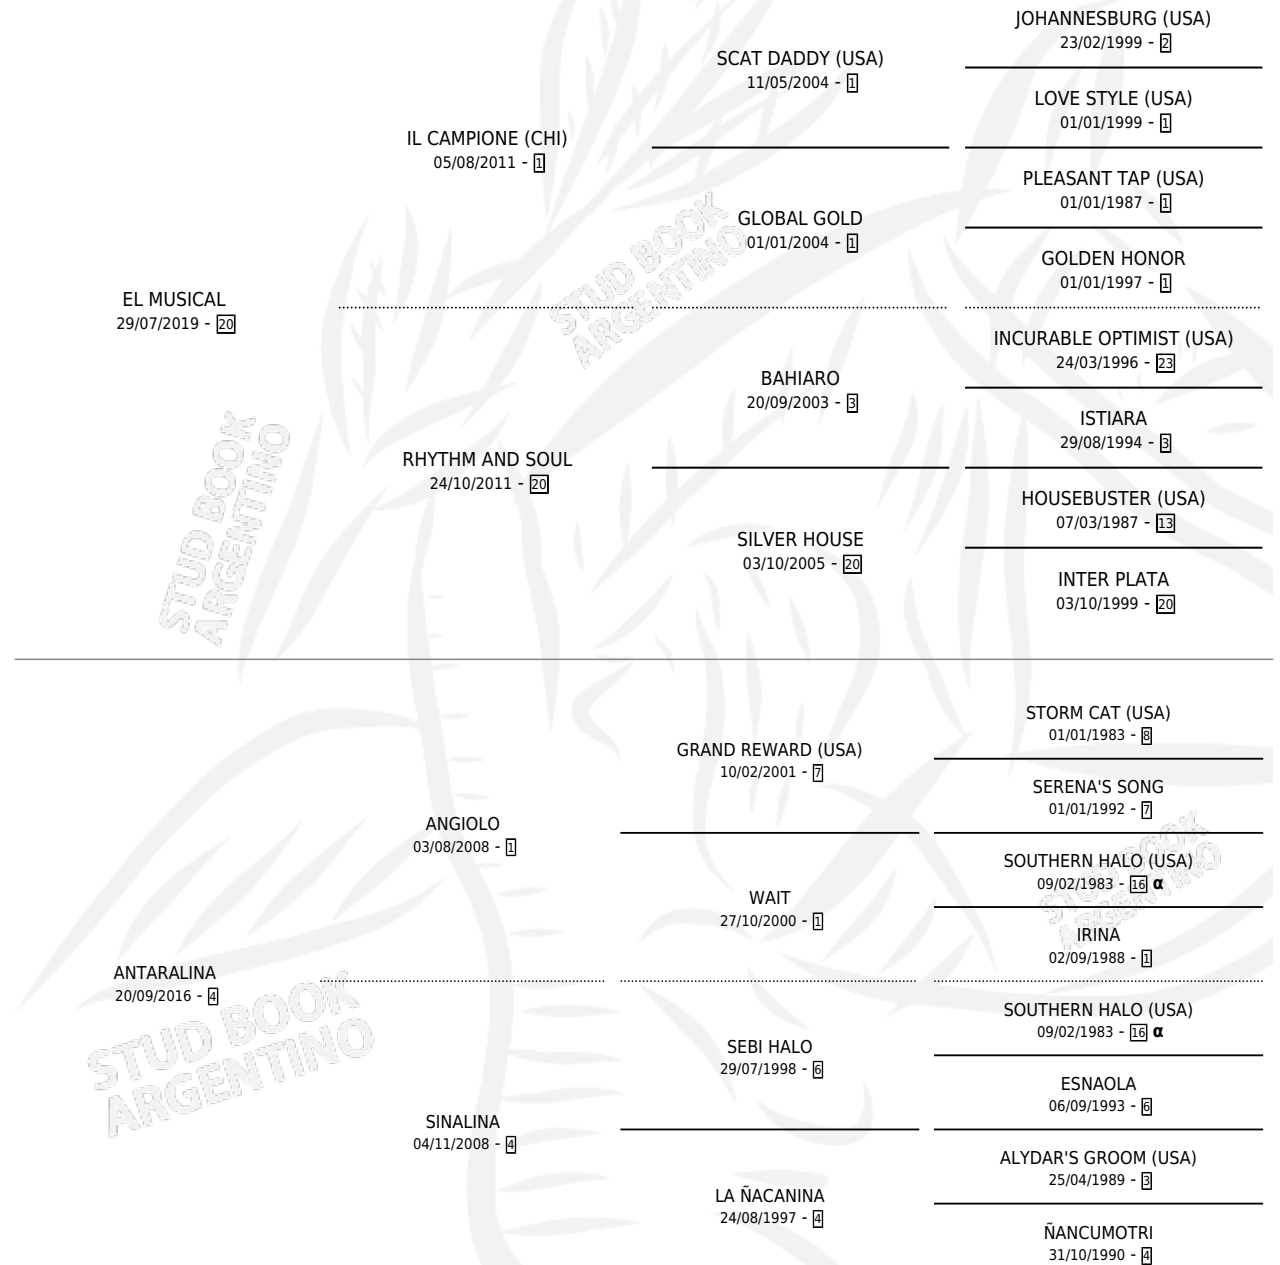

ROGELINA

por **EL MUSICAL** y **ANTARALINA** por **ANGIOLO**

Argentina · Hembra · Zaino Doradillo · SP · 29/07/2025
Familia 4-b · Volumen 45

ESTADO

TIPIFICACIÓN SANGUÍNEA	X
TIPIFICACIÓN POR ADN	X
PASAPORTE	X
IDENTIFICACIÓN POR MICROCHIP	✓
REPRODUCTOR	X

Lugar de nacimiento: El Paraiso

Criador: El Paraiso

PEDIGREE

INBREEDING : α

ROGELINA

Datos oficiales del Stud Book Argentino

Documento generado el 09/05/2026

studbook.org.ar