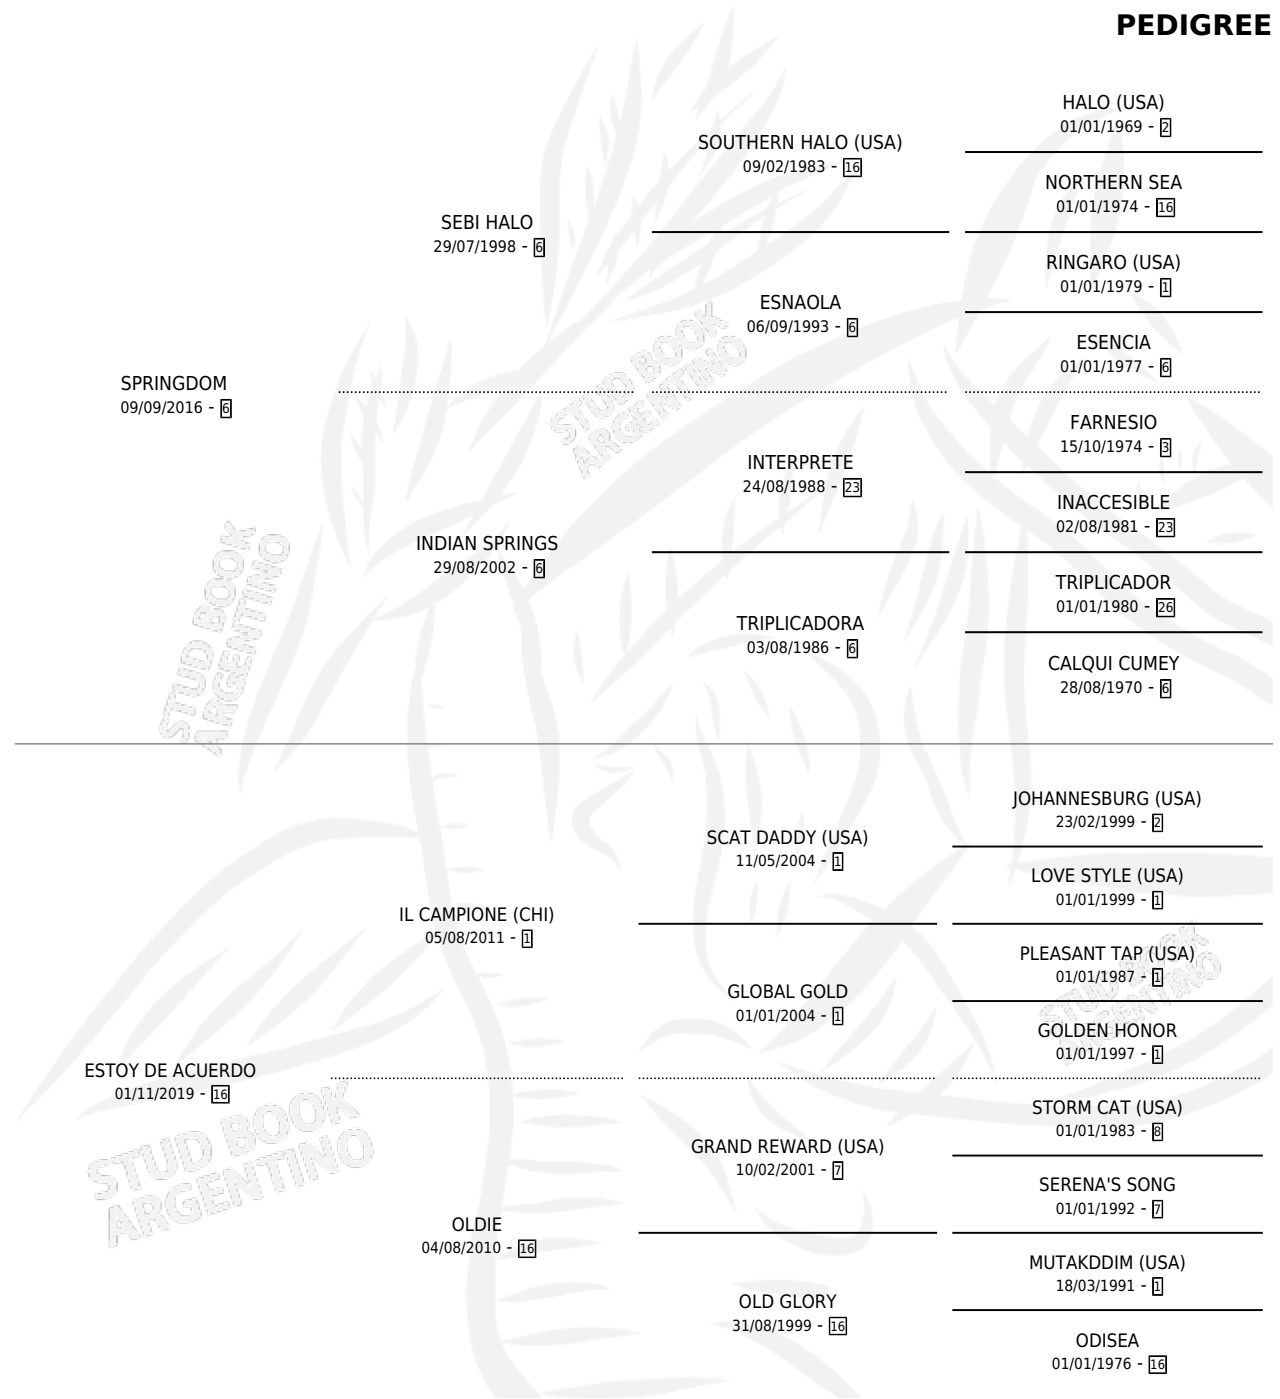

SALI TEMPRANO

por **SPRINGDOM** y **ESTOY DE ACUERDO** por **IL CAMPIONE (CHI)**

Argentina · Hembra · Zaino · SP · 31/07/2025
Familia 16-d · Volumen 45

ESTADO

TIPIFICACIÓN SANGUÍNEA	X
TIPIFICACIÓN POR ADN	X
PASAPORTE	X
IDENTIFICACIÓN POR MICROCHIP	✓
REPRODUCTOR	X

Lugar de nacimiento: El Paraiso
Criador: El Paraiso

PEDIGREE

SALI TEMPRANO

Datos oficiales del Stud Book Argentino

Documento generado el 12/05/2026

studbook.org.ar