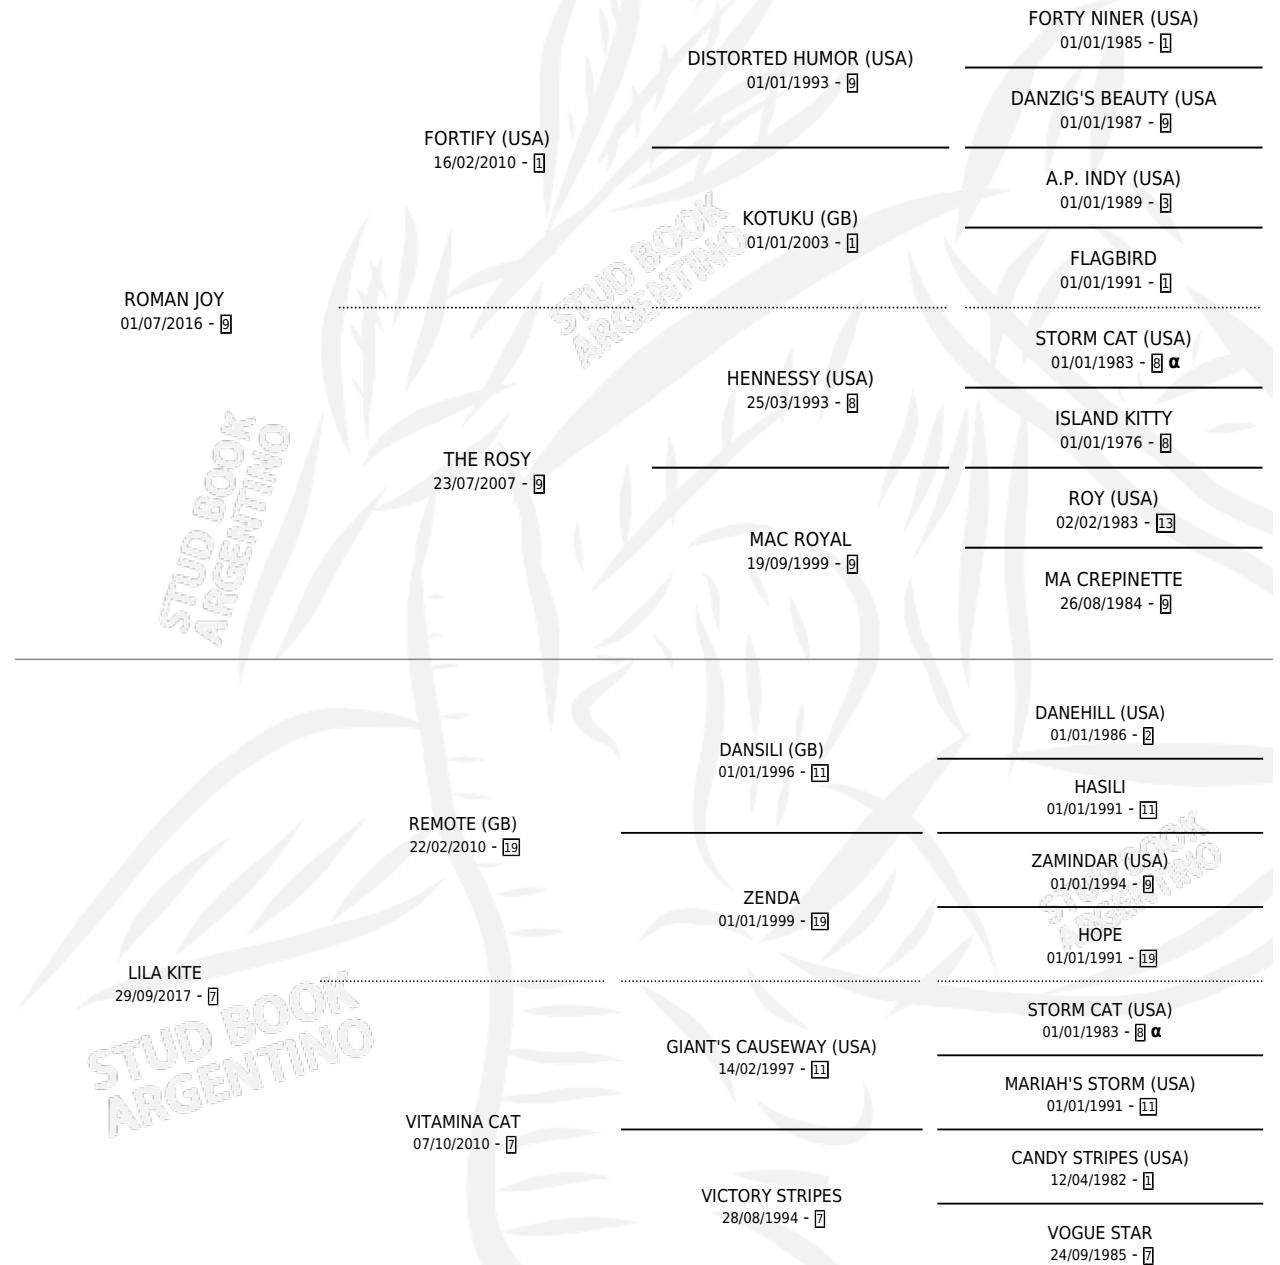

LILA JOY

por ROMAN JOY y LILA KITE por REMOTE (GB)

Argentina · Hembra · Zaino · SP · 03/08/2025
Familia 7 · Volumen 45

ESTADO

TIPIFICACIÓN SANGUÍNEA	X
TIPIFICACIÓN POR ADN	✓
PASAPORTE	X
IDENTIFICACIÓN POR MICROCHIP	✓
REPRODUCTOR	X

Lugar de nacimiento: Esece
Criador: Cardillo Gerardo Jose

PEDIGREE

INBREEDING : α

LILA JOY

Datos oficiales del Stud Book Argentino

Documento generado el 14/05/2026

studbook.org.ar