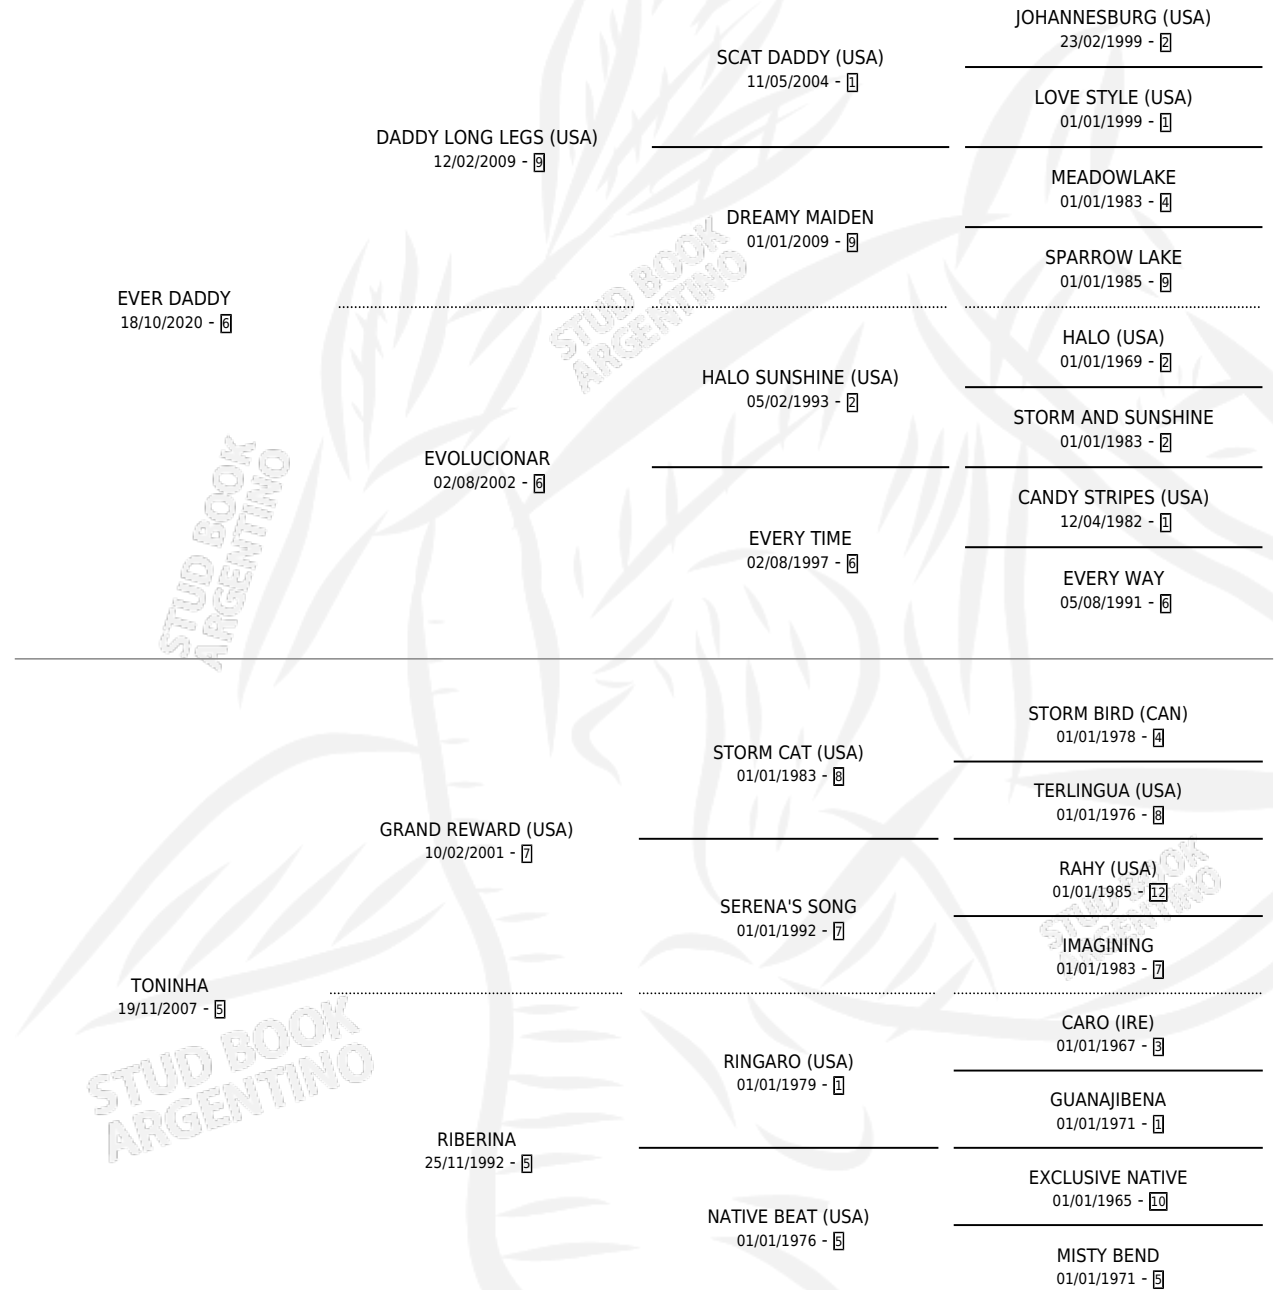

LEONARDINHA

por **EVER DADDY** y **TONINHA** por **GRAND REWARD (USA)**

Argentina · Hembra · Zaino · SP · 03/08/2025
Familia 5-f · Volumen 45

ESTADO

TIPIFICACIÓN SANGUÍNEA	X
TIPIFICACIÓN POR ADN	X
PASAPORTE	X
IDENTIFICACIÓN POR MICROCHIP	X
REPRODUCTOR	X

Lugar de nacimiento: El Mallin

Criador: El Mallin

PEDIGREE

LEONARDINHA

Datos oficiales del Stud Book Argentino

Documento generado el 02/05/2026

studbook.org.ar