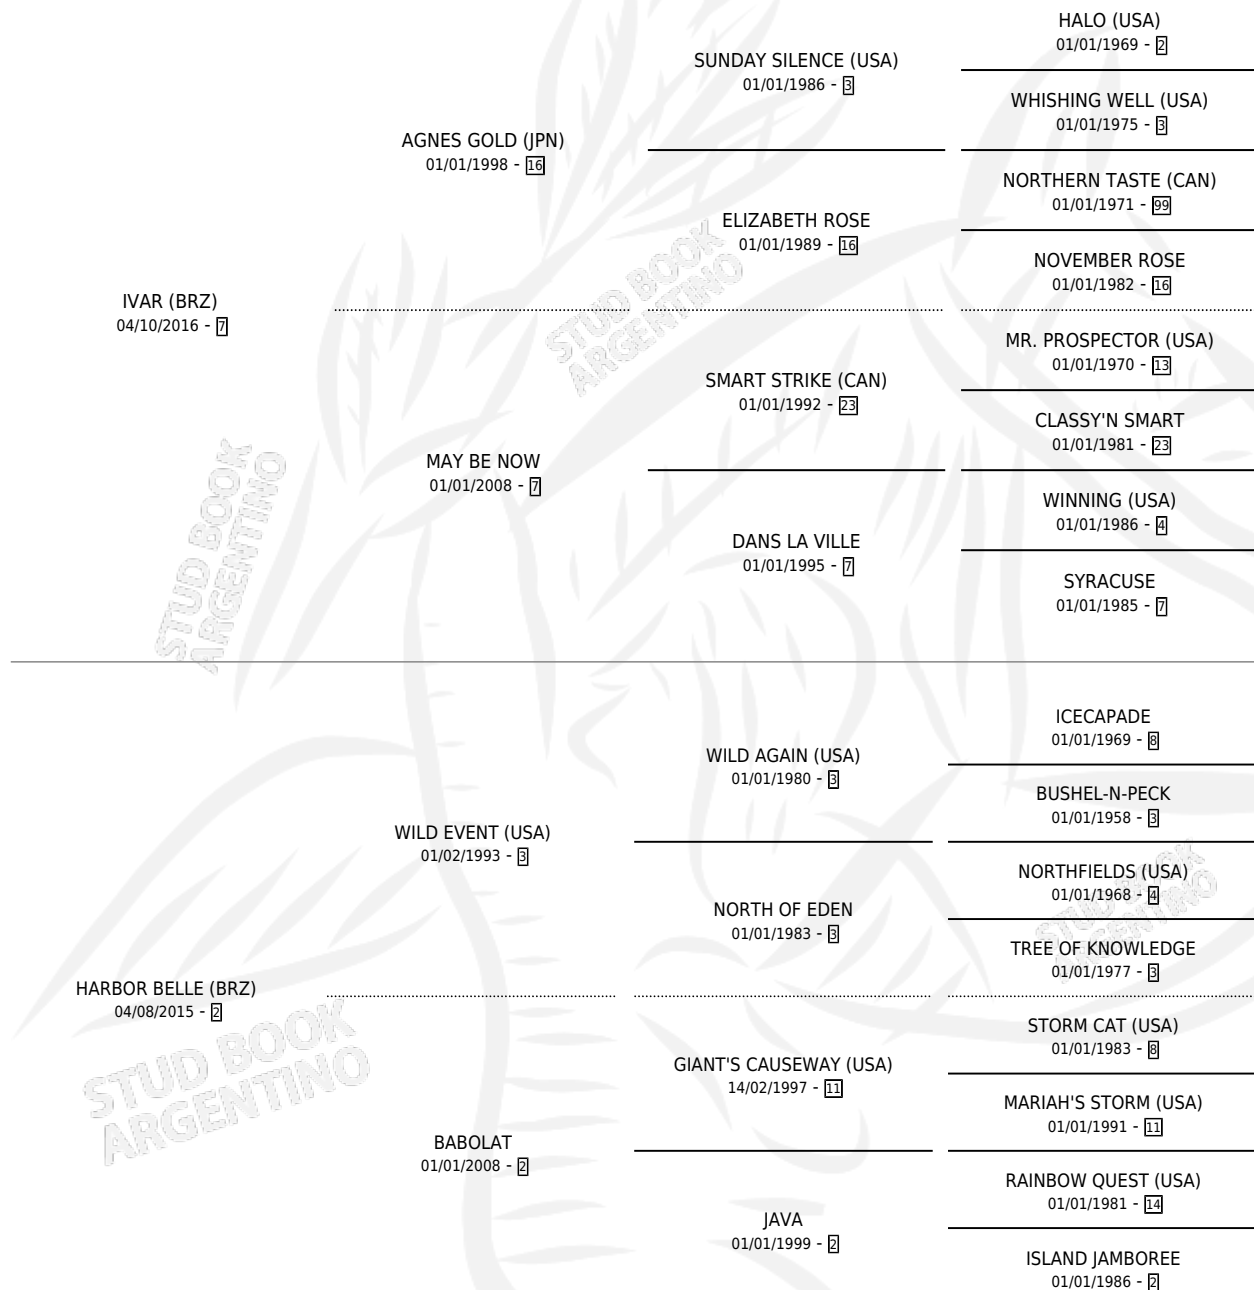

TOTAL ECLIPSE

por **IVAR (BRZ)** y **HARBOR BELLE (BRZ)** por **WILD EVENT (USA)**

Argentina · Hembra · Zaino · SP · 16/08/2025
Familia 2 · Volumen 45

ESTADO

TIPIFICACIÓN SANGUÍNEA	X
TIPIFICACIÓN POR ADN	✓
PASAPORTE	✓
IDENTIFICACIÓN POR MICROCHIP	✓
REPRODUCTOR	X

Lugar de nacimiento: Haras Rio Dois Irmaos
Criador: Haras Rio Dois Irmaos

PEDIGREE

TOTAL ECLIPSE

Datos oficiales del Stud Book Argentino

Documento generado el 07/05/2026

studbook.org.ar