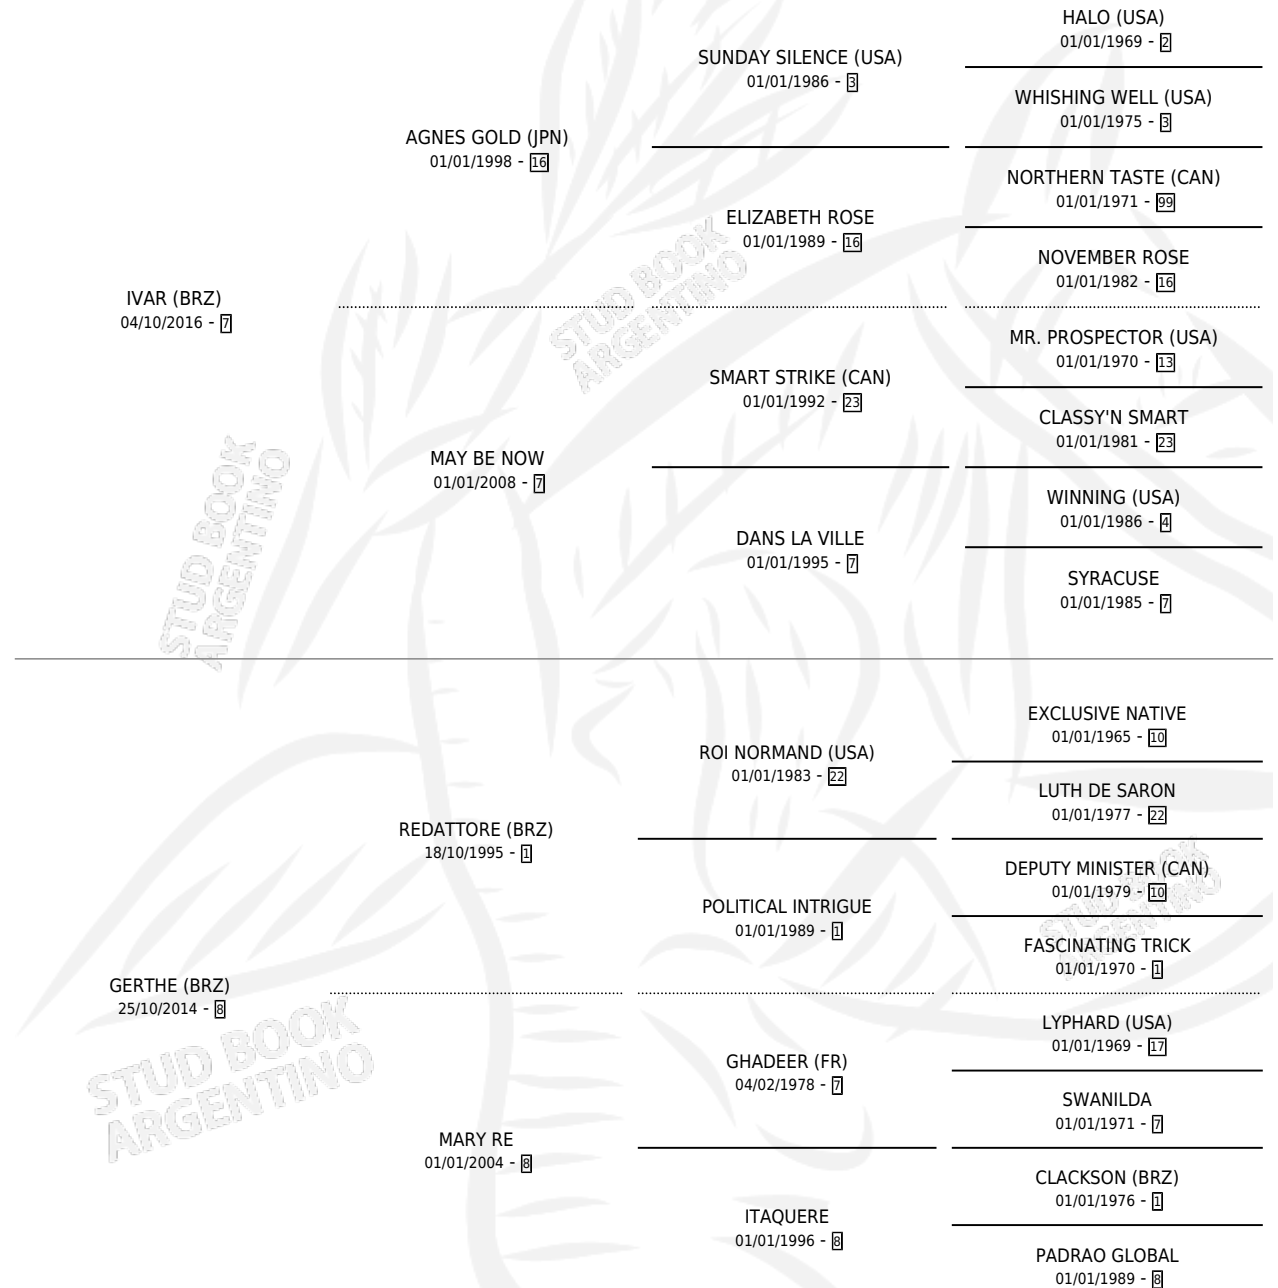

TUNIS

por **IVAR (BRZ)** y **GERTHE (BRZ)** por **REDATTORE (BRZ)**

Argentina · Macho · Zaino · SP · 15/08/2025
Familia 8-h · Volumen 45

ESTADO

TIPIFICACIÓN SANGUÍNEA	X
TIPIFICACIÓN POR ADN	✓
PASAPORTE	X
IDENTIFICACIÓN POR MICROCHIP	✓
REPRODUCTOR	X

Lugar de nacimiento: Haras Rio Dois Irmaos

Criador: Haras Rio Dois Irmaos

PEDIGREE

TUNIS

Datos oficiales del Stud Book Argentino

Documento generado el 26/04/2026

studbook.org.ar