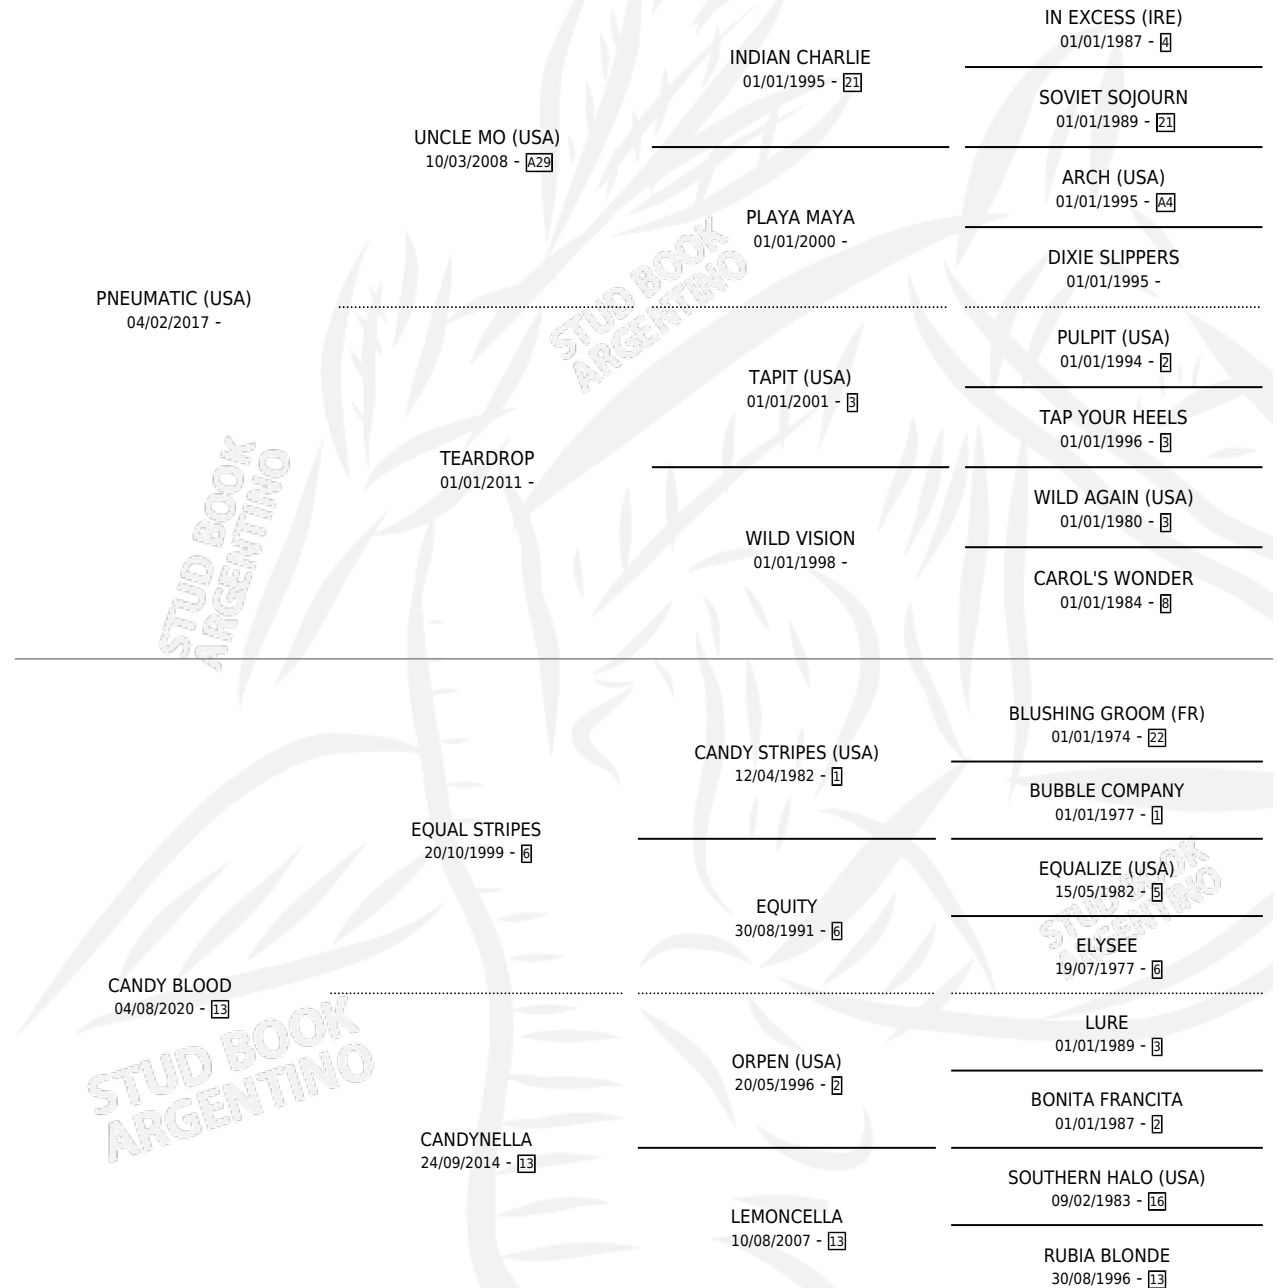

CAMARADA

por **PNEUMATIC (USA)** y **CANDY BLOOD** por **EQUAL STRIPES**

Argentina · Hembra · Alazan · SP · 20/07/2025
Familia 13-c · Volumen 45

ESTADO

TIPIFICACIÓN SANGUÍNEA	X
TIPIFICACIÓN POR ADN	X
PASAPORTE	X
IDENTIFICACIÓN POR MICROCHIP	✓
REPRODUCTOR	X

Lugar de nacimiento: Abolengo
Criador: Abolengo

PEDIGREE

CAMARADA

Datos oficiales del Stud Book Argentino

Documento generado el 06/05/2026

studbook.org.ar