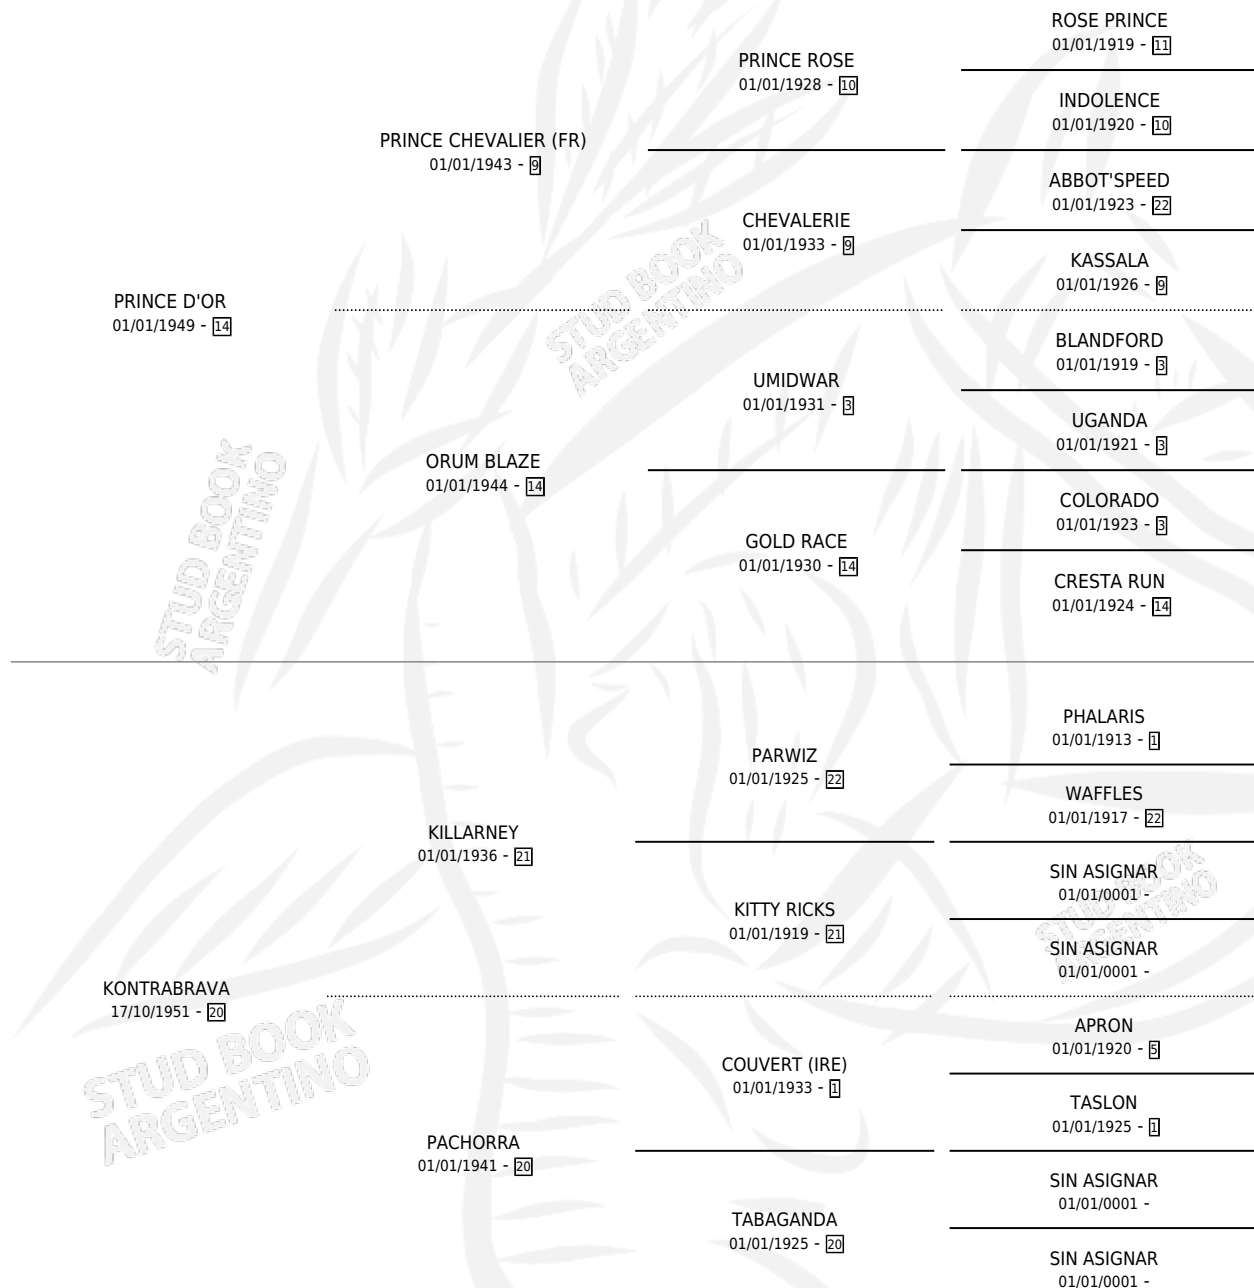

SINDESQUITE

por PRINCE D'OR y KONTRABRAVA por KILLARNEY

Argentina · Hembra · Zaino Doradillo · · 01/01/1961
Familia 20 · Volumen 24

ESTADO

TIPIFICACIÓN SANGUÍNEA	X
TIPIFICACIÓN POR ADN	X
PASAPORTE	X
IDENTIFICACIÓN POR MICROCHIP	X
REPRODUCTOR	X

Lugar de nacimiento: Campo particular

Criador: Sin dato

~

HIJOS

	MACHOS	HEMBRAS
3 NACIERON	0	3
SIN ACTUACIONES		

PEDIGREE

SINDESQUITE

Datos oficiales del Stud Book Argentino