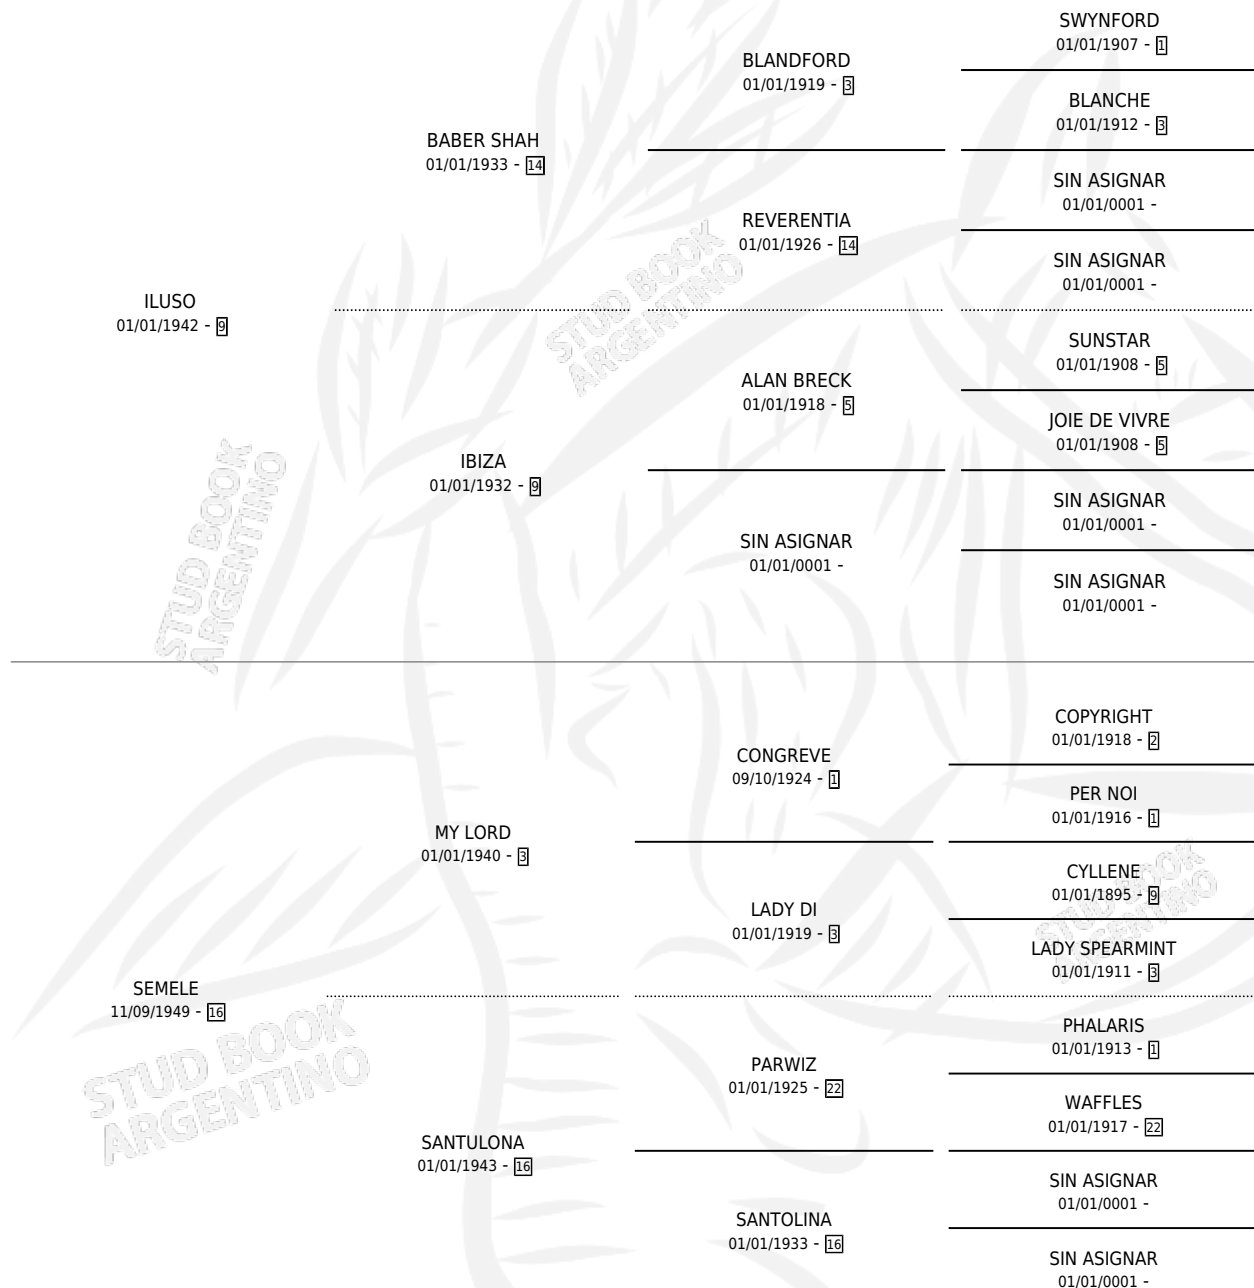

ILDIKO

por ILUSO y SEMELE por MY LORD

Argentina · Hembra · Alazan · · 01/01/1955
Familia 16-e · Volumen 22

ESTADO

TIPIFICACIÓN SANGUÍNEA	X
TIPIFICACIÓN POR ADN	X
PASAPORTE	X
IDENTIFICACIÓN POR MICROCHIP	X
REPRODUCTOR	X

Lugar de nacimiento: Campo particular

Criador: Sin dato

~

HIJOS

	MACHOS	HEMBRAS
1 NACIERON	0	1
SIN ACTUACIONES		

PEDIGREE

ILDIKO

Datos oficiales del Stud Book Argentino