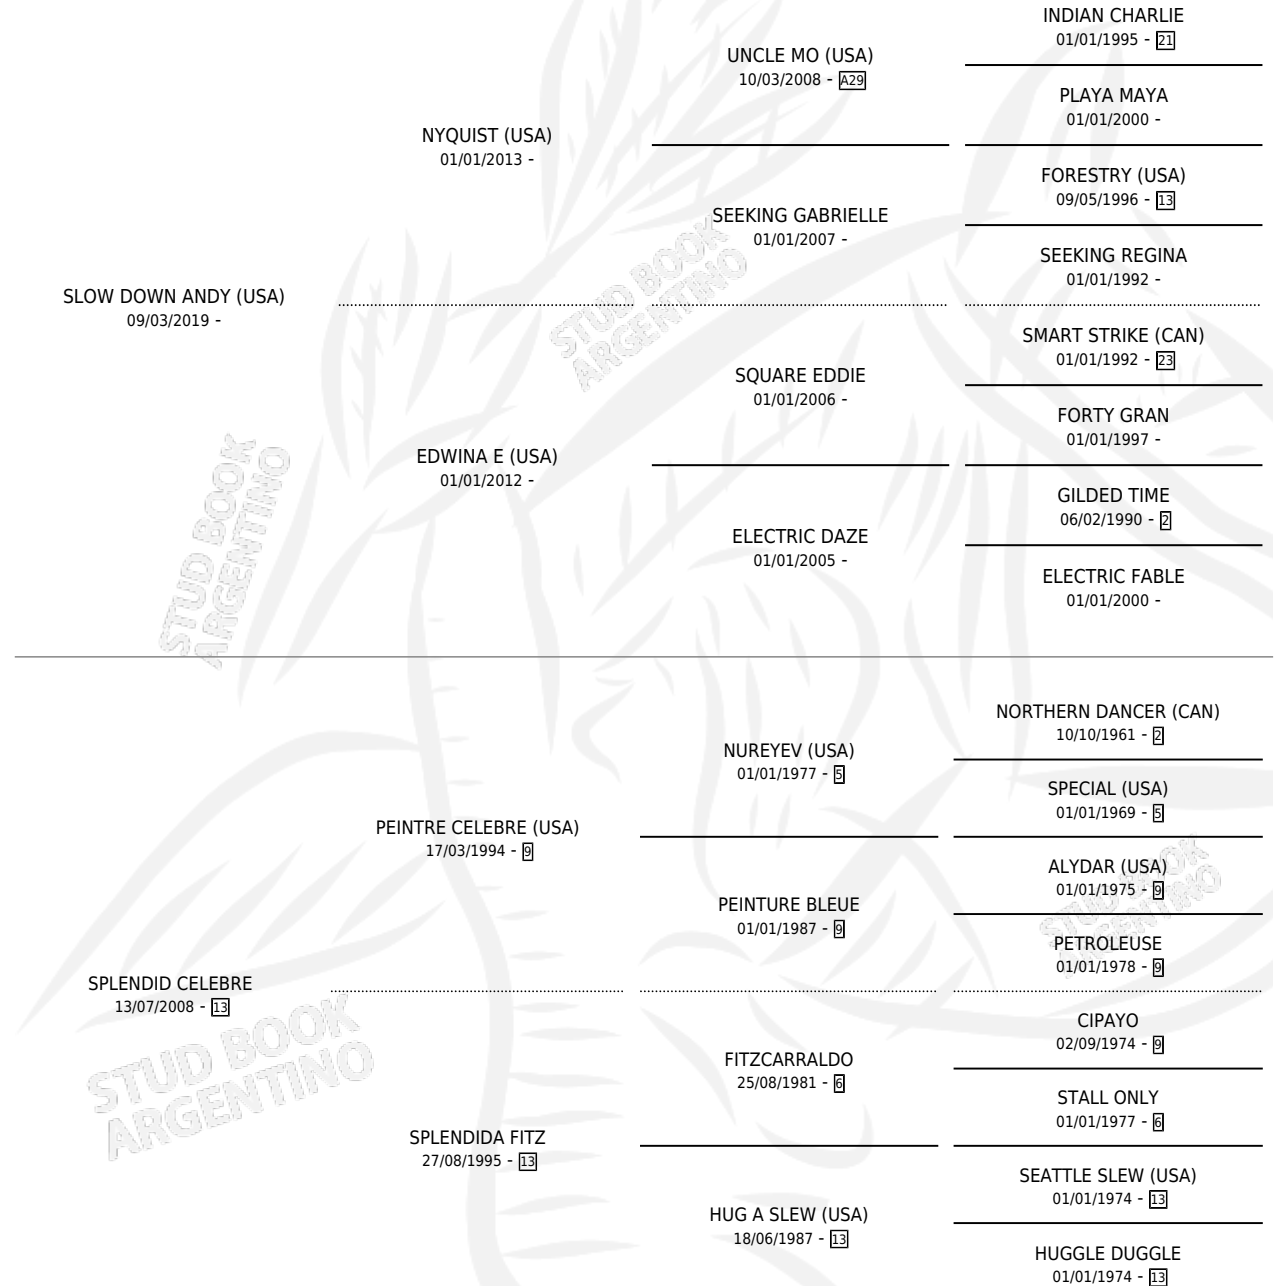

FAST CELEBRE

por SLOW DOWN ANDY (USA) y SPLENDID CELEBRE por
PEINTRE CELEBRE (USA)

Argentina · Macho · Zaino Doradillo · SP · 03/08/2025
Familia 13-c · Volumen 45

ESTADO

TIPIFICACIÓN SANGUÍNEA	X
TIPIFICACIÓN POR ADN	✓
PASAPORTE	✓
IDENTIFICACIÓN POR MICROCHIP	✓
REPRODUCTOR	X

Lugar de nacimiento: Firmamento

Criador: Firmamento

PEDIGREE

FAST CELEBRE

Datos oficiales del Stud Book Argentino

Documento generado el 11/05/2026

studbook.org.ar