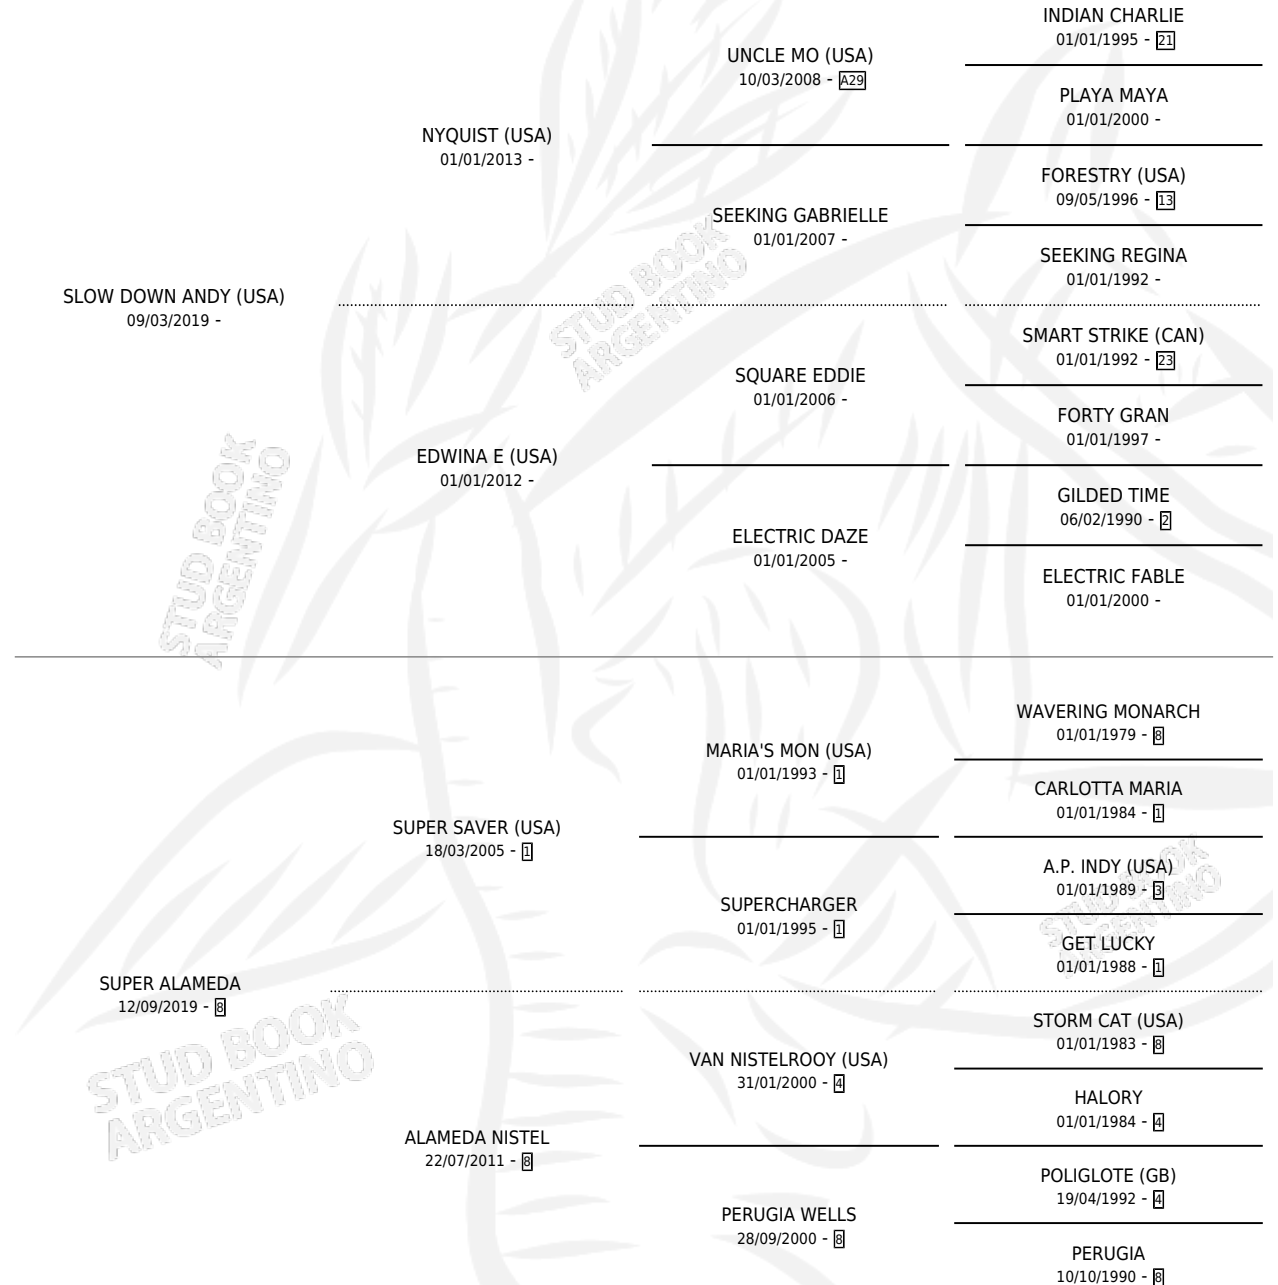

FAST TREE

por **SLOW DOWN ANDY (USA)** y **SUPER ALAMEDA** por **SUPER SAVER (USA)**

Argentina · Macho · Alazan · SP · 25/07/2025
Familia 8-k · Volumen 45

ESTADO

TIPIFICACIÓN SANGUÍNEA	X
TIPIFICACIÓN POR ADN	✓
PASAPORTE	✓
IDENTIFICACIÓN POR MICROCHIP	✓
REPRODUCTOR	X

Lugar de nacimiento: Firmamento

Criador: Firmamento

PEDIGREE

FAST TREE

Datos oficiales del Stud Book Argentino

Documento generado el 24/04/2026

studbook.org.ar