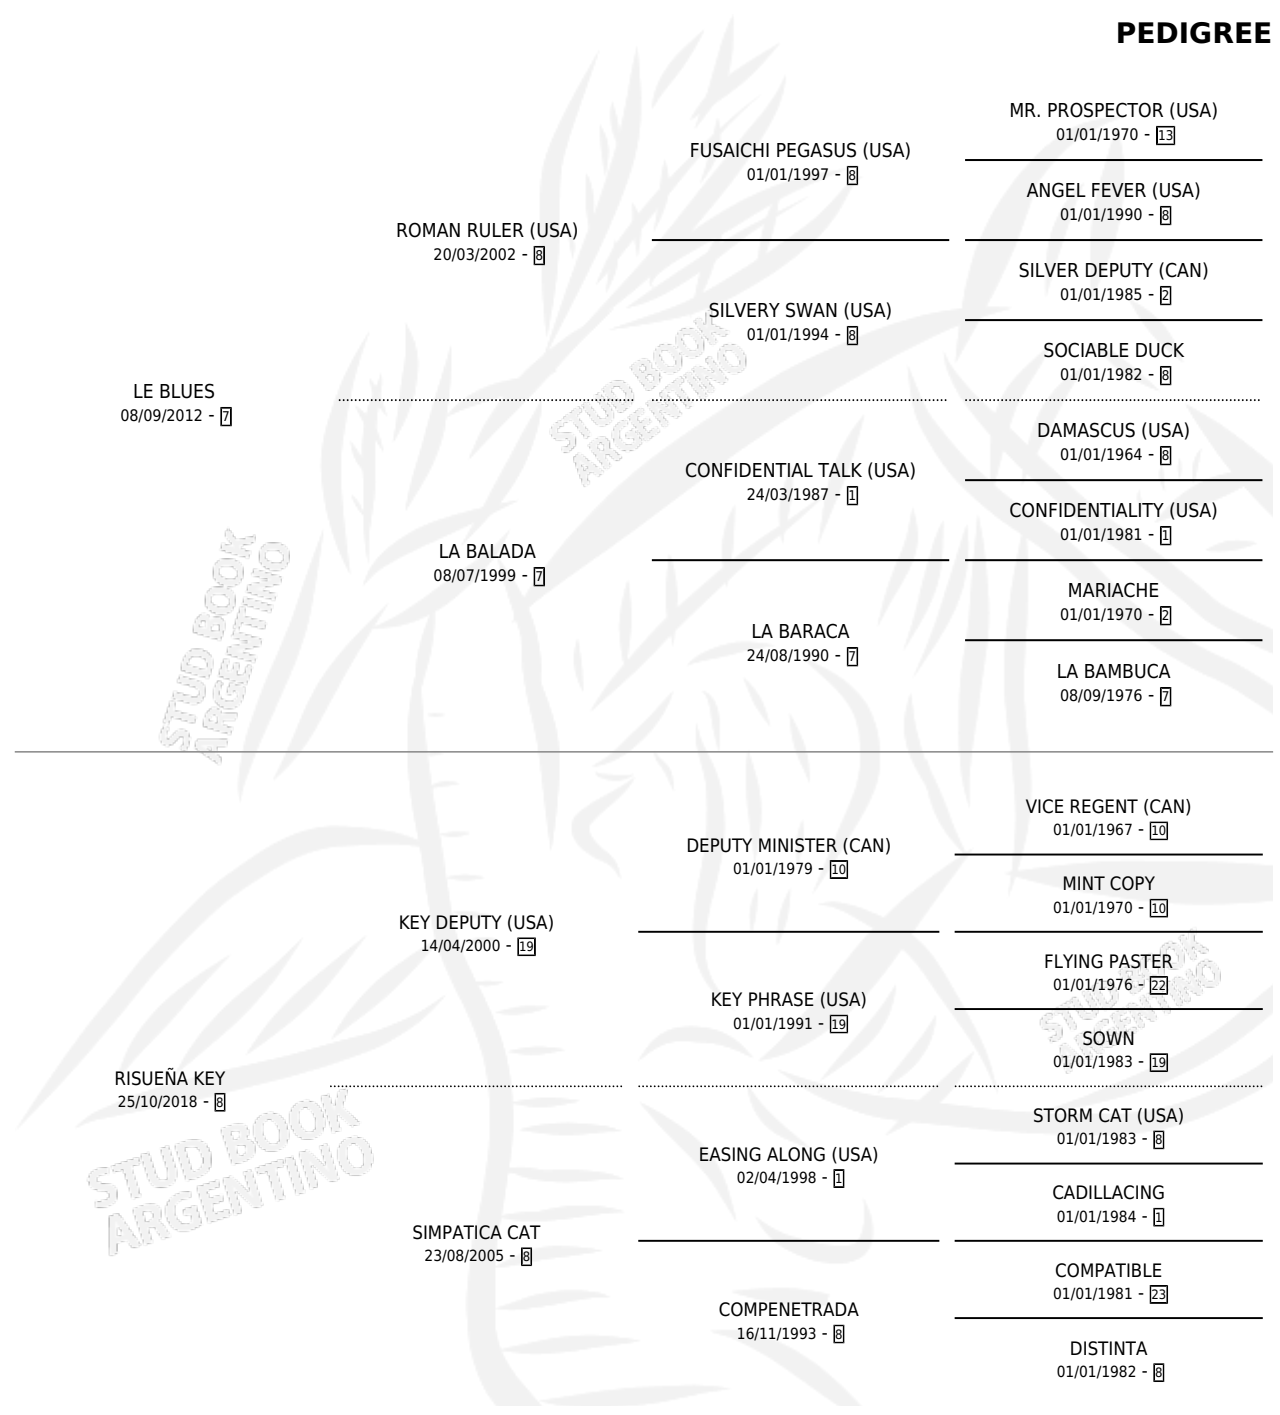

CARCAJADA BLUE

por LE BLUES y RISUEÑA KEY por KEY DEPUTY (USA)

Argentina · Hembra · Zaino · SP · 21/08/2025
Familia 8-g · Volumen 45

ESTADO

TIPIFICACIÓN SANGUÍNEA	X
TIPIFICACIÓN POR ADN	X
PASAPORTE	X
IDENTIFICACIÓN POR MICROCHIP	X
REPRODUCTOR	X

Lugar de nacimiento: Cuarto Creciente
Criador: Viale Santiago

PEDIGREE

CARCAJADA BLUE

Datos oficiales del Stud Book Argentino

Documento generado el 09/05/2026

studbook.org.ar