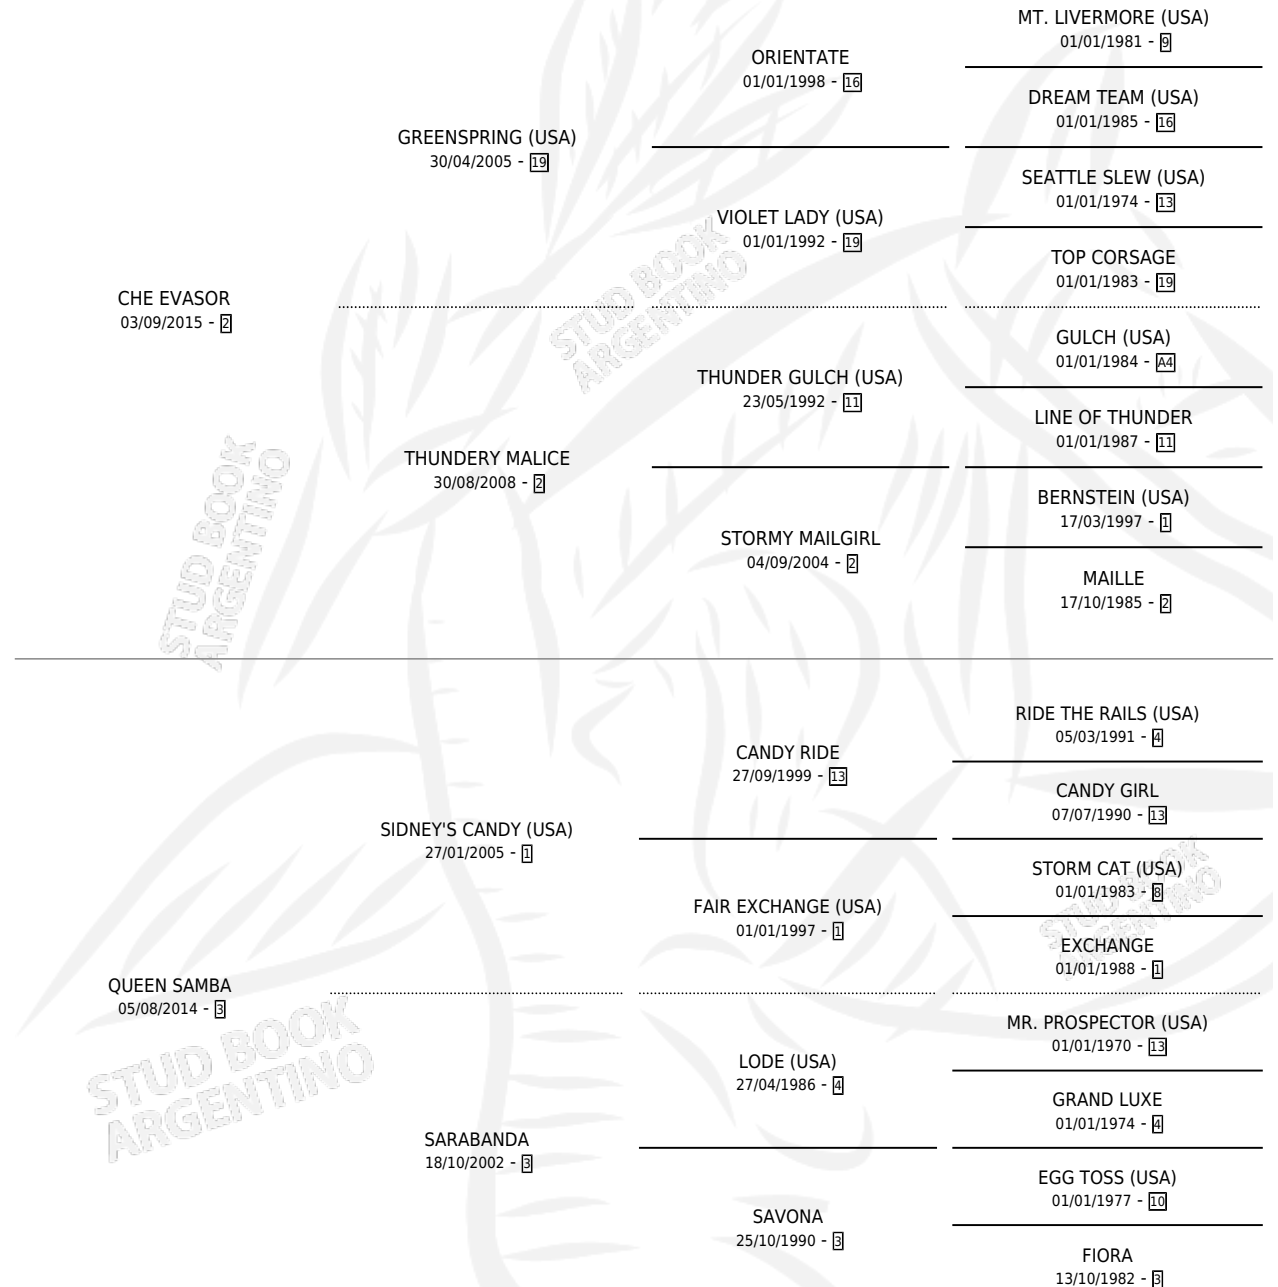

# CHE PILUSO

por CHE EVASOR y QUEEN SAMBA por SIDNEY'S CANDY (USA)

Argentina · Macho · Alazan · SP · 12/07/2025  
Familia 3-b · Volumen 45

## ESTADO

TIPIFICACIÓN SANGUÍNEA	X
TIPIFICACIÓN POR ADN	X
PASAPORTE	X
IDENTIFICACIÓN POR MICROCHIP	X
REPRODUCTOR	X

**Lugar de nacimiento:** Los Bayitos  
**Criador:** Esponda Manuel Jorge

## PEDIGREE