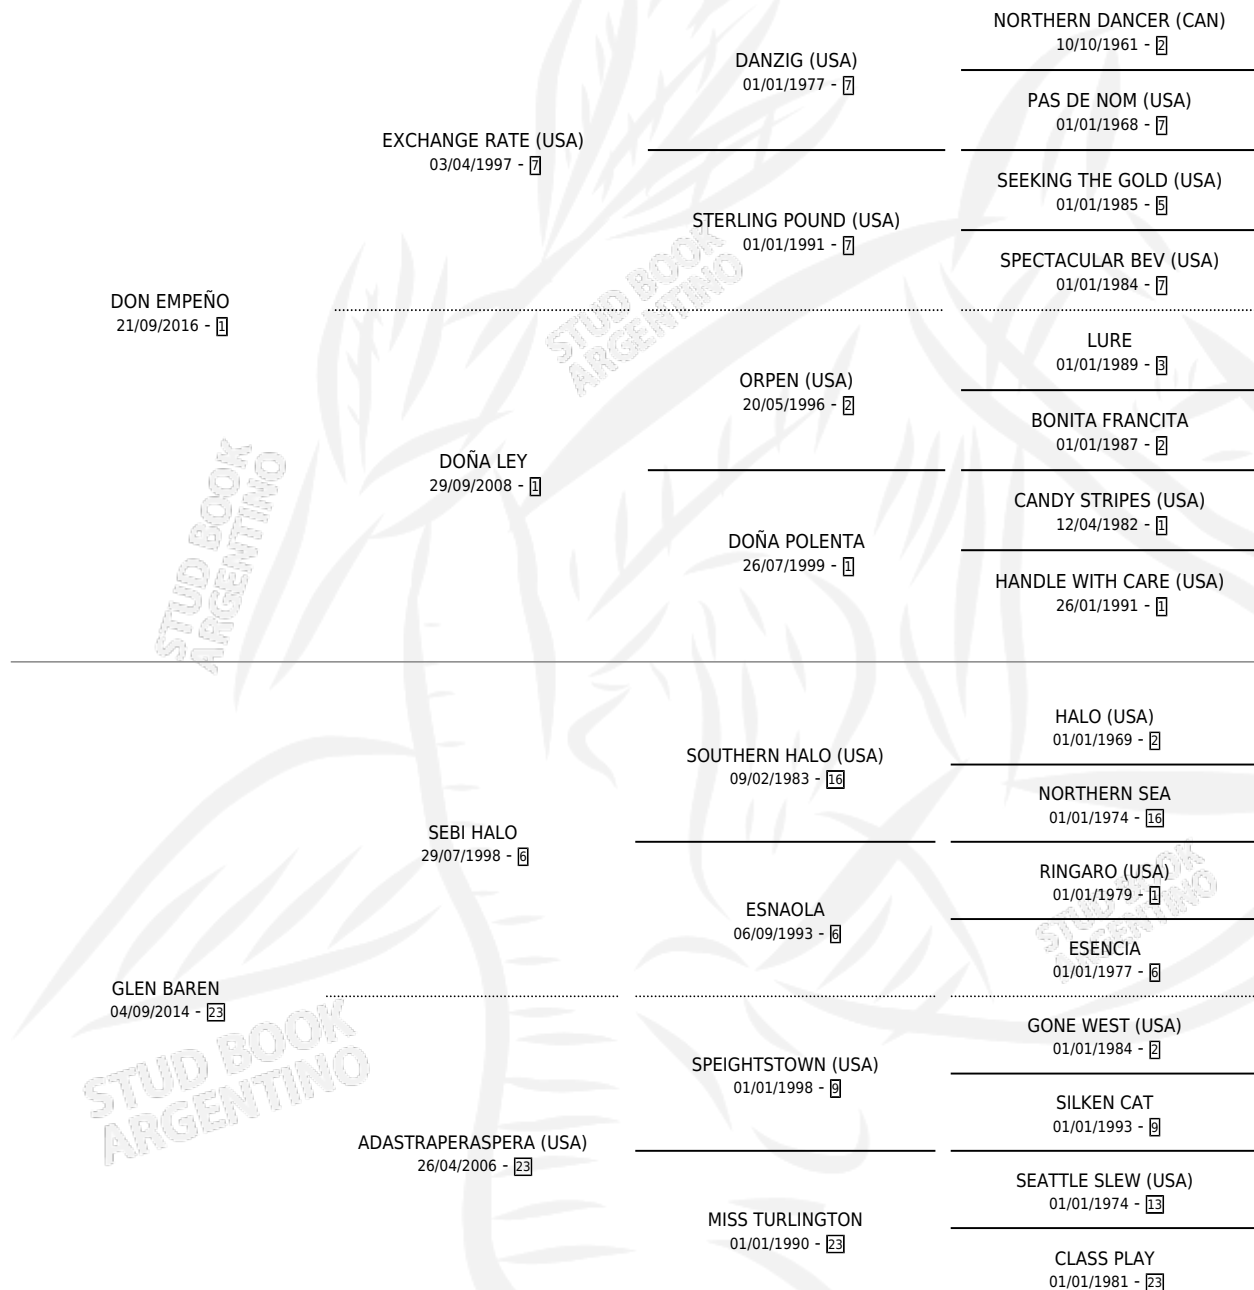

LA BARISTA

por DON EMPEÑO y GLEN BAREN por SEBI HALO

Argentina · Hembra · Zaino · SP · 05/08/2025
Familia 23-b · Volumen 45

ESTADO

TIPIFICACIÓN SANGUÍNEA	X
TIPIFICACIÓN POR ADN	X
PASAPORTE	X
IDENTIFICACIÓN POR MICROCHIP	X
REPRODUCTOR	X

Lugar de nacimiento: Don Florentino

Criador: Don Florentino

PEDIGREE

LA BARISTA

Datos oficiales del Stud Book Argentino

Documento generado el 08/05/2026

studbook.org.ar