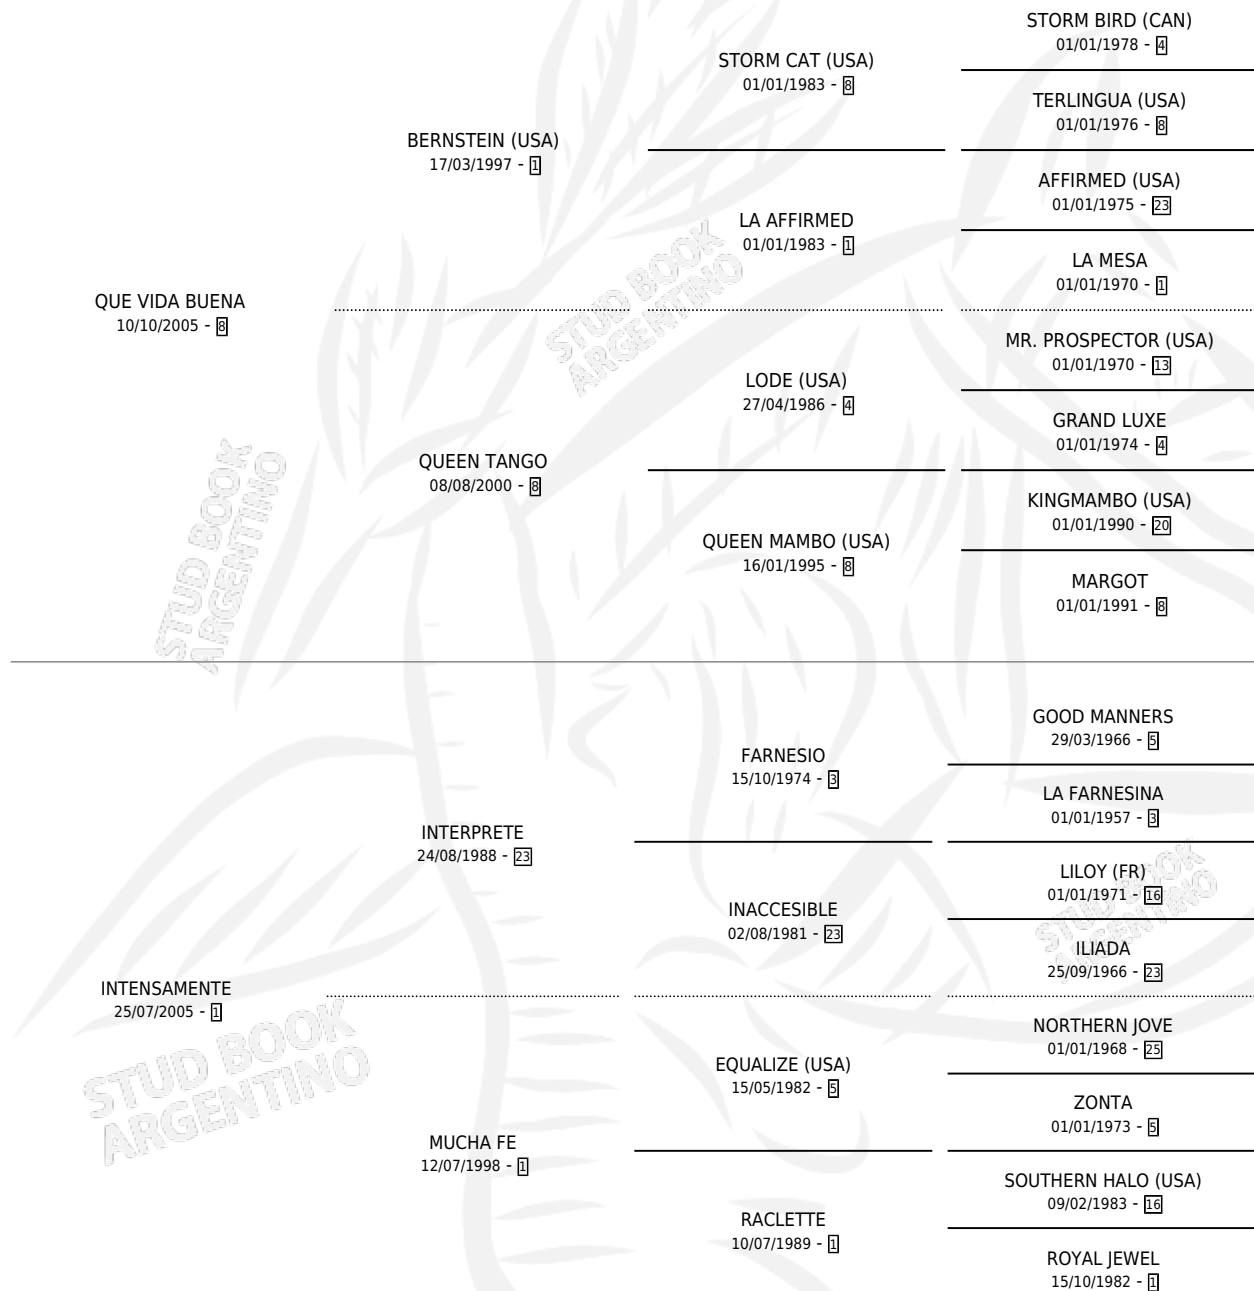

LA DEL AÑO

por QUE VIDA BUENA y INTENSAMENTE por INTERPRETE

Argentina · Hembra · Zaino · SP · 11/08/2025
Familia 1-w · Volumen 45

ESTADO

TIPIFICACIÓN SANGUÍNEA	X
TIPIFICACIÓN POR ADN	X
PASAPORTE	X
IDENTIFICACIÓN POR MICROCHIP	X
REPRODUCTOR	X

Lugar de nacimiento: Don Florentino

Criador: Don Florentino

PEDIGREE

LA DEL AÑO

Datos oficiales del Stud Book Argentino

Documento generado el 10/05/2026

studbook.org.ar