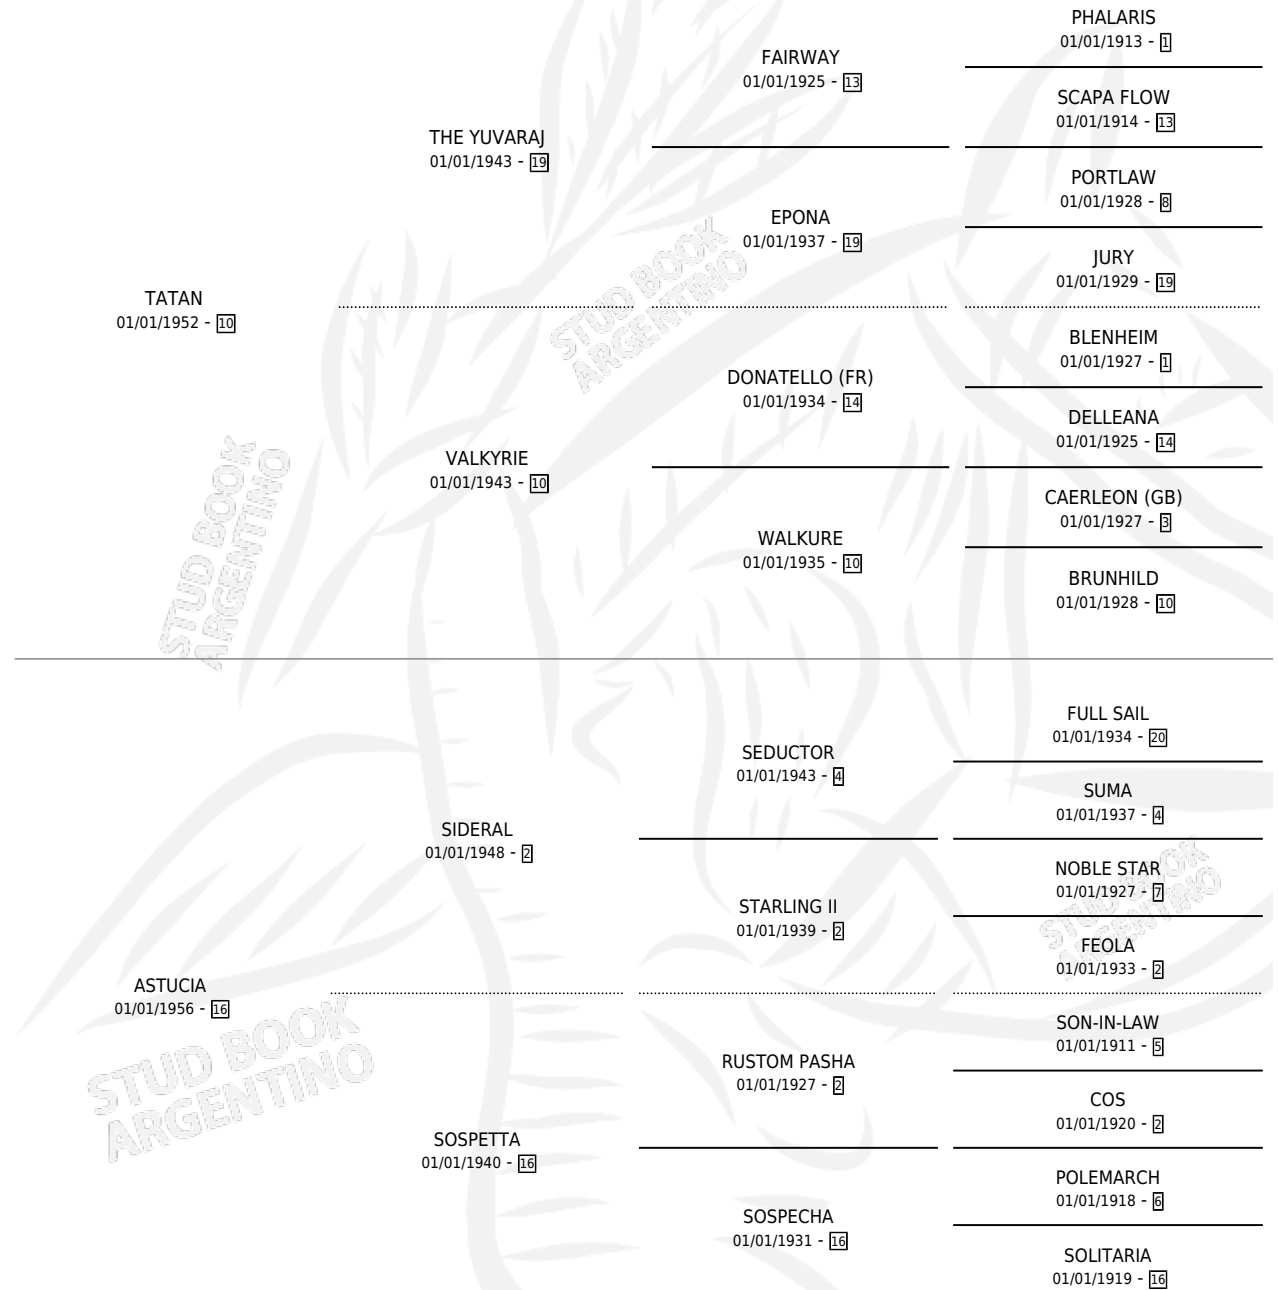

PRUDENCIA

por TATAN y ASTUCIA por SIDERAL

Argentina · Hembra · Alazan Tostado · SP · 01/01/1962
Familia 16-e · Volumen 24

ESTADO

TIPIFICACIÓN SANGUÍNEA	X
TIPIFICACIÓN POR ADN	X
PASAPORTE	X
IDENTIFICACIÓN POR MICROCHIP	X
REPRODUCTOR	X

Lugar de nacimiento: Campo particular

Criador: Sin dato

~

HIJOS

	MACHOS	HEMBRAS
1 NACIERON	1	0
SIN ACTUACIONES		

PEDIGREE