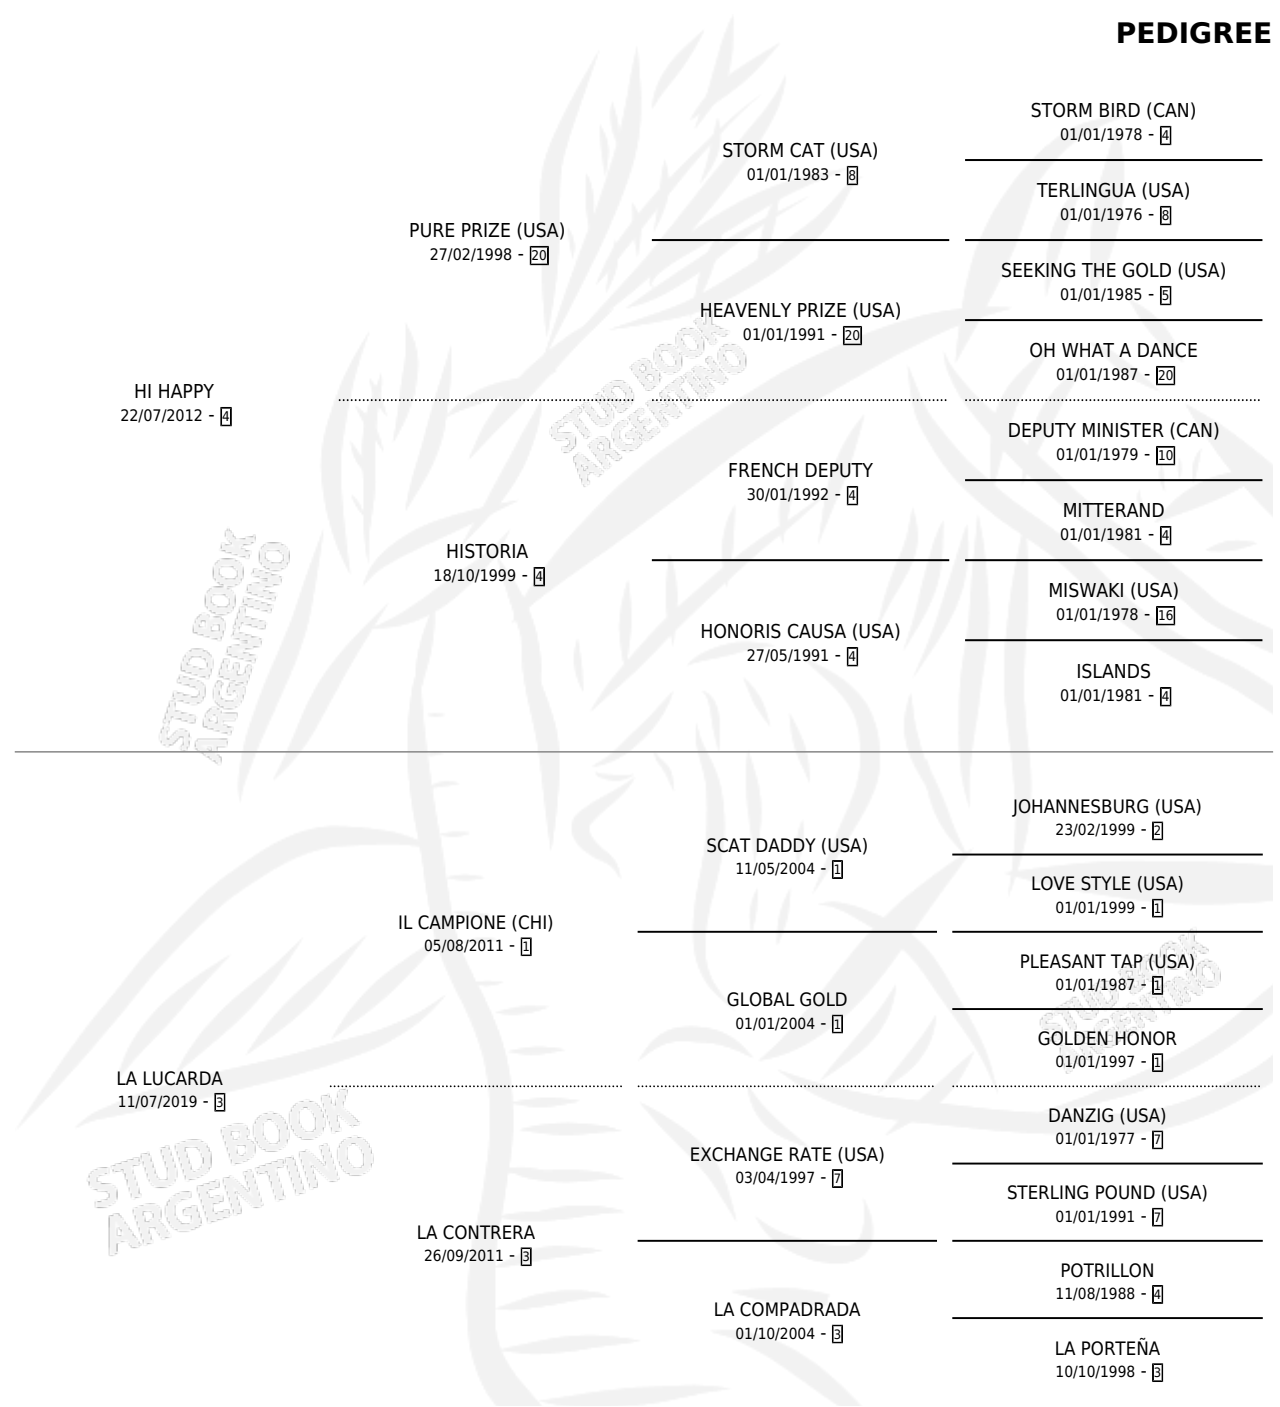

LA BAILONGA

por HI HAPPY y LA LUCARDA por IL CAMPIONE (CHI)

Argentina · Hembra · Alazan · SP · 24/07/2025
Familia 3-h · Volumen 45

ESTADO

TIPIFICACIÓN SANGUÍNEA	X
TIPIFICACIÓN POR ADN	X
PASAPORTE	X
IDENTIFICACIÓN POR MICROCHIP	X
REPRODUCTOR	X

Lugar de nacimiento: Santa Ines

Criador: Santa Ines

PEDIGREE

LA BAILONGA

Datos oficiales del Stud Book Argentino

Documento generado el 10/05/2026

studbook.org.ar