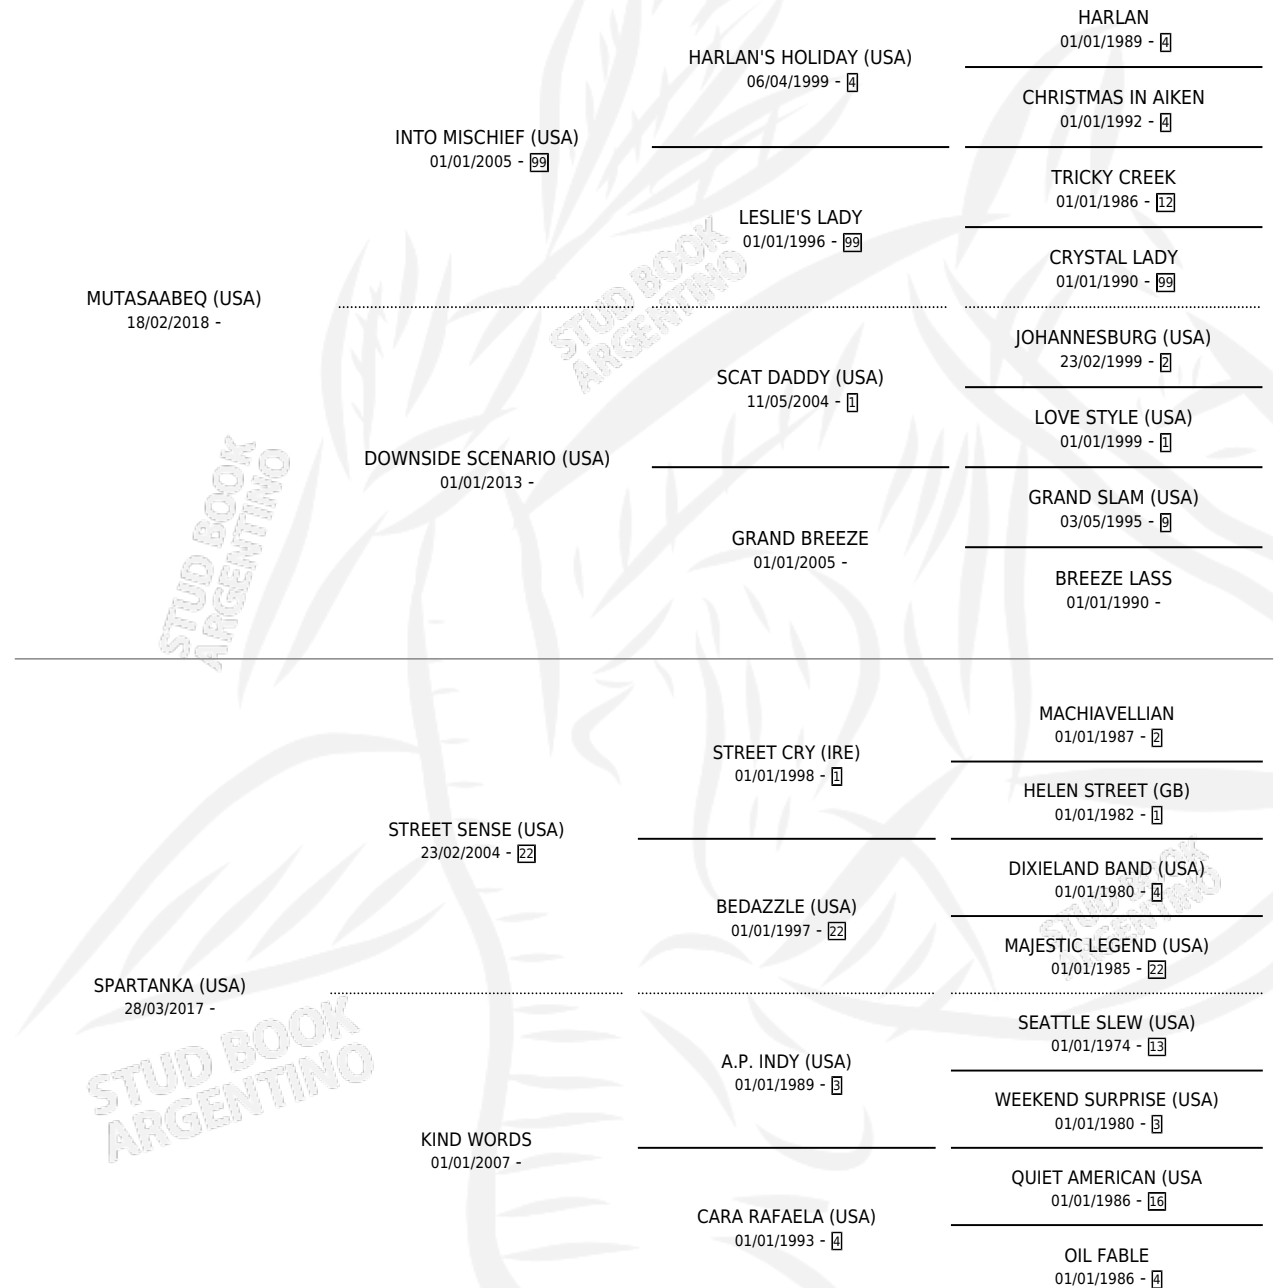

SAPHIRA

por **MUTASAABEQ (USA)** y **SPARTANKA (USA)** por **STREET SENSE (USA)**

Argentina · Hembra · Zaino · SP · 17/07/2025
Familia · Volumen 45

ESTADO

TIPIFICACIÓN SANGUÍNEA	X
TIPIFICACIÓN POR ADN	X
PASAPORTE	X
IDENTIFICACIÓN POR MICROCHIP	✓
REPRODUCTOR	X

Lugar de nacimiento: La Nora
Criador: La Nora

PEDIGREE

SAPHIRA

Datos oficiales del Stud Book Argentino

Documento generado el 05/05/2026

studbook.org.ar