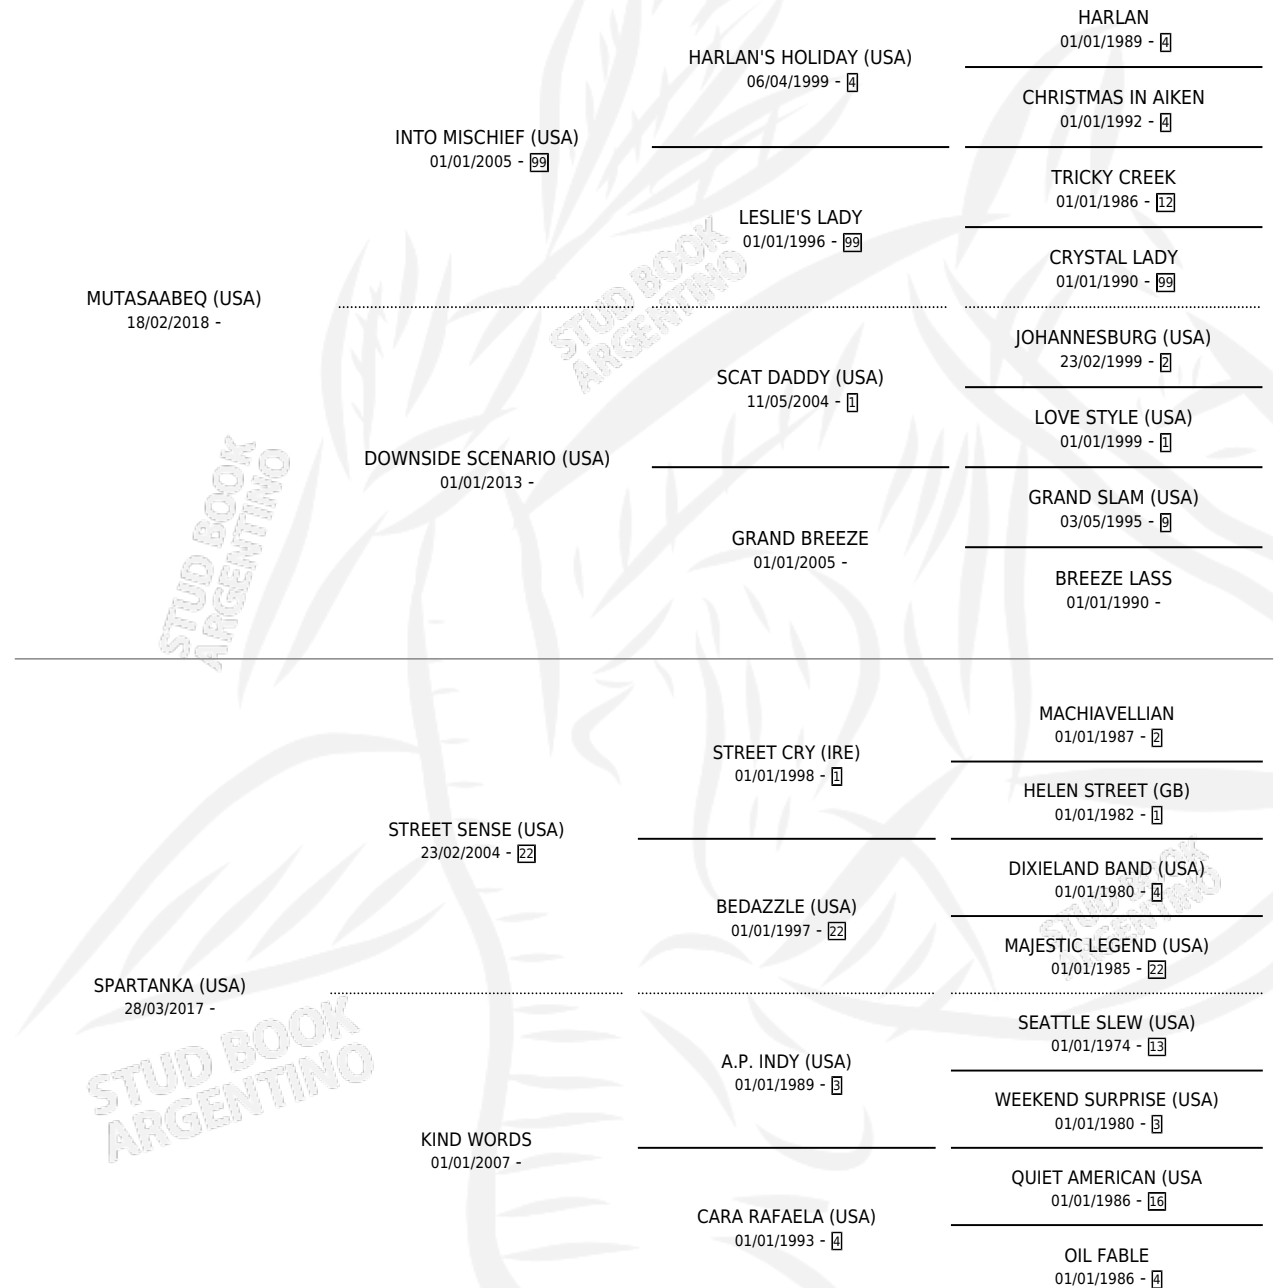

SAPHIRA

por **MUTASAABEQ (USA)** y **SPARTANKA (USA)** por **STREET SENSE (USA)**

Argentina · Hembra · Zaino · SP · 17/07/2025
Familia · Volumen 45

ESTADO

TIPIFICACIÓN SANGUÍNEA	X
TIPIFICACIÓN POR ADN	X
PASAPORTE	X
IDENTIFICACIÓN POR MICROCHIP	✓
REPRODUCTOR	X

Lugar de nacimiento: La Nora
Criador: La Nora

PEDIGREE

SAPHIRA

Datos oficiales del Stud Book Argentino

Documento generado el 03/05/2026

studbook.org.ar