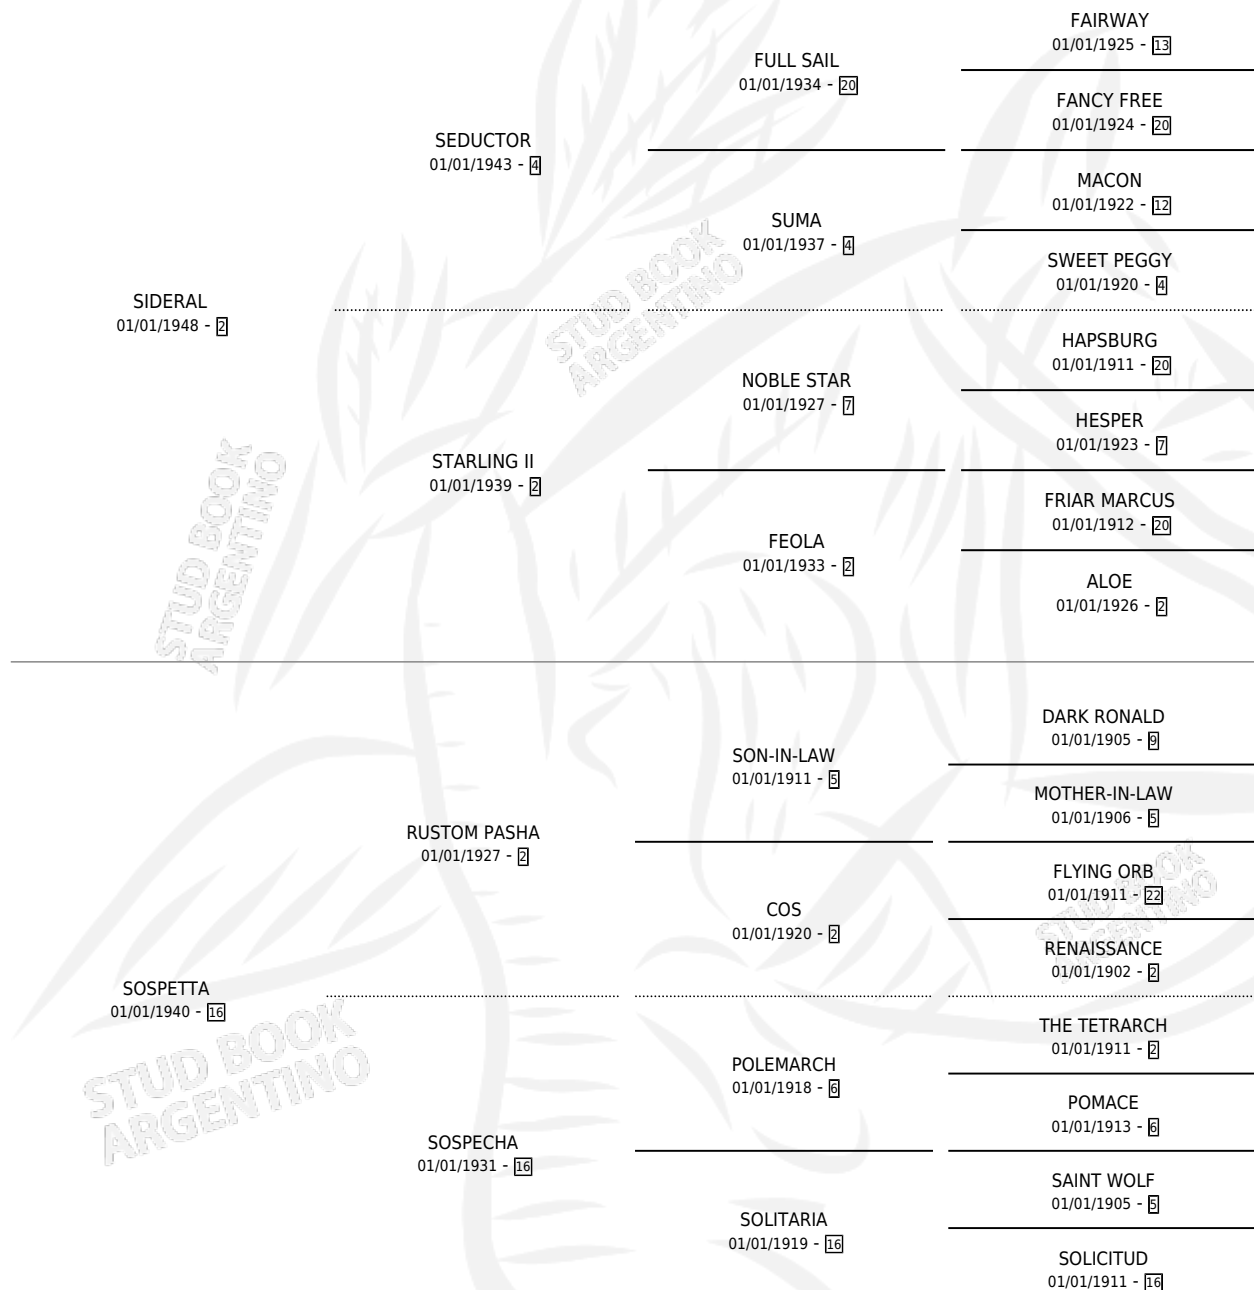

ASTUCIA

por **SIDERAL** y **SOSPETTA** por **RUSTOM PASHA**

Argentina · Hembra · Zaino Colorado · SP · 01/01/1956
Familia 16-e · Volumen 22

ESTADO

TIPIFICACIÓN SANGUÍNEA	X
TIPIFICACIÓN POR ADN	X
PASAPORTE	X
IDENTIFICACIÓN POR MICROCHIP	X
REPRODUCTOR	X

Lugar de nacimiento: Campo particular

Criador: Sin dato

~

HIJOS

	MACHOS	HEMBRAS
4 NACIERON	2	2
1 CORRIERON	1	0
1 GANARON	1	0
0 GANADORES CL	0 GANADORES GR	0 GANADORES G1

PEDIGREE

ASTUCIA

Datos oficiales del Stud Book Argentino