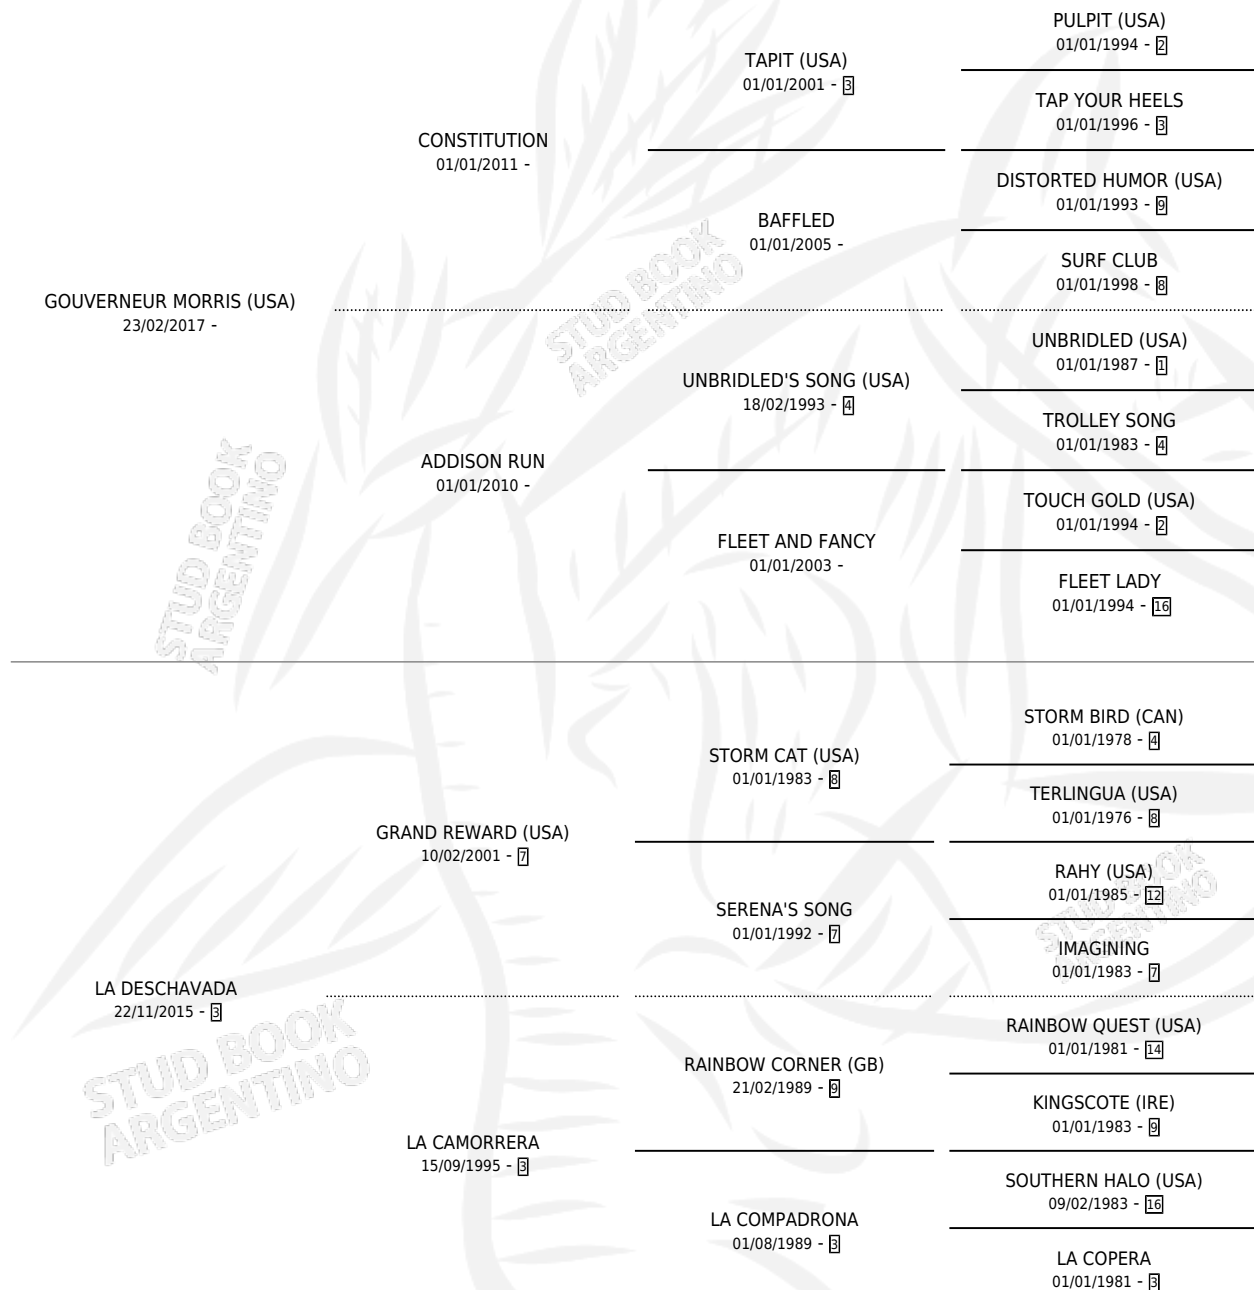

ERYA

por **GOVERNEUR MORRIS (USA)** y **LA DESCHAVADA** por **GRAND REWARD (USA)**

Argentina · Hembra · Alazan Tostado · SP · 12/08/2025
Familia 3-h · Volumen 45

ESTADO

TIPIFICACIÓN SANGUÍNEA	X
TIPIFICACIÓN POR ADN	X
PASAPORTE	X
IDENTIFICACIÓN POR MICROCHIP	✓
REPRODUCTOR	X

Lugar de nacimiento: La Nora

Criador: La Nora

PEDIGREE

ERYA

Datos oficiales del Stud Book Argentino

Documento generado el 18/04/2026

studbook.org.ar