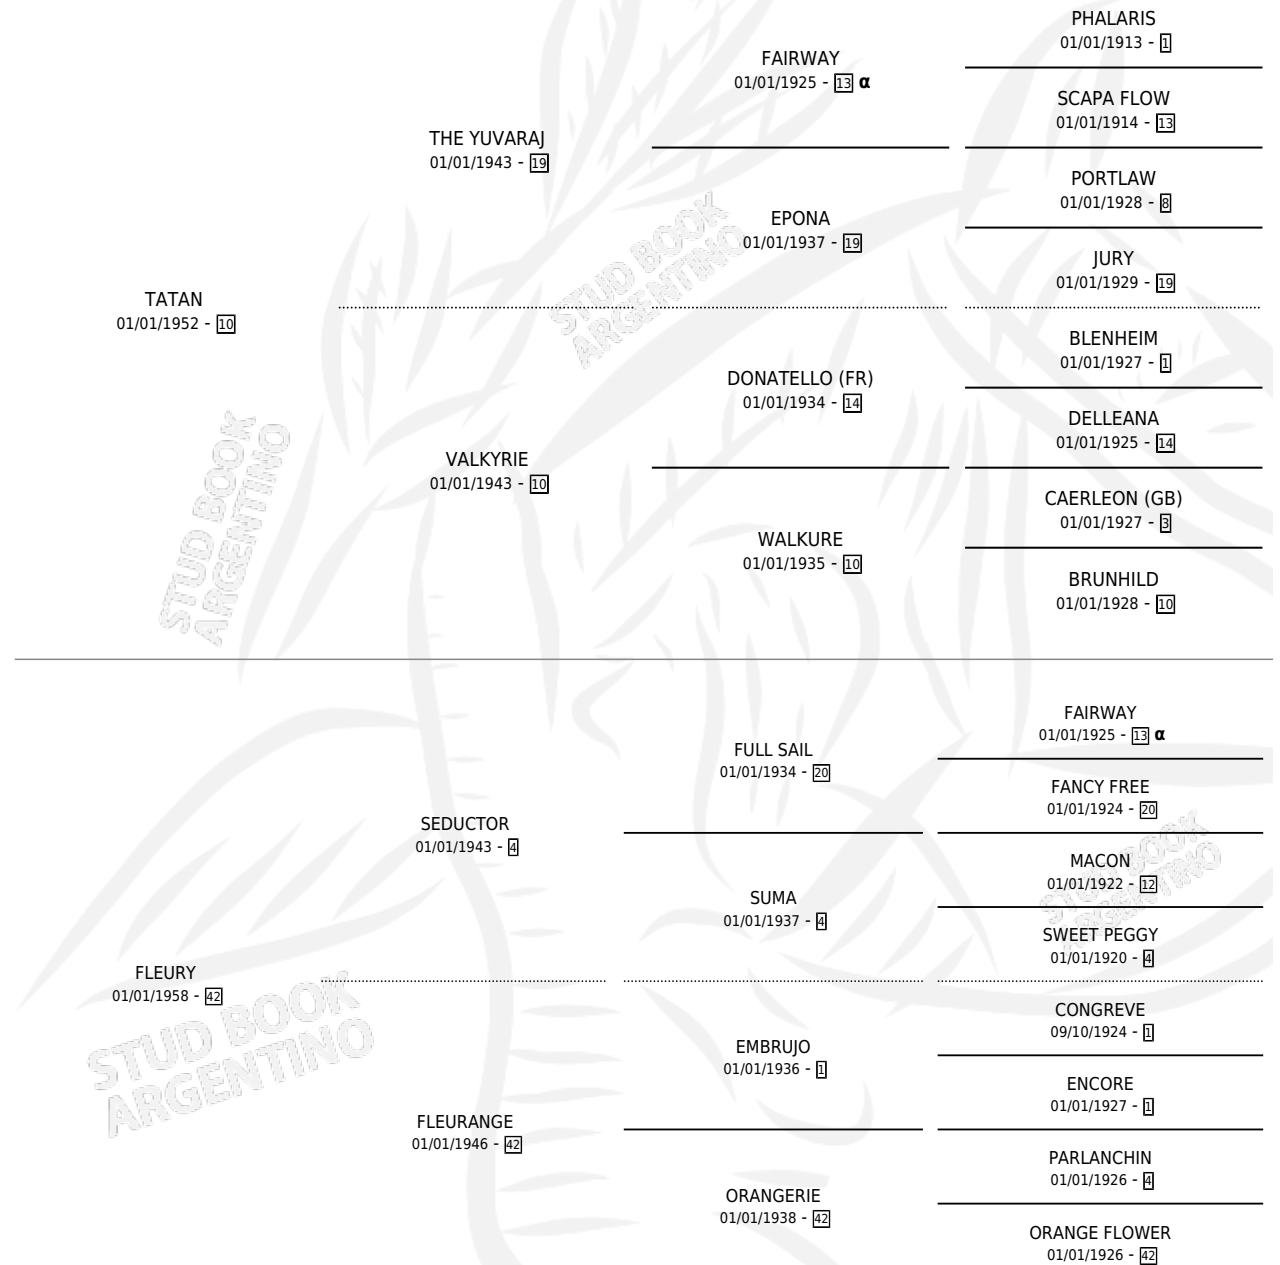

ANDELYS

por **TATAN** y **FLEURY** por **SEDUCTOR**

Argentina · Hembra · Alazan · SP · 01/01/1964
Familia 42 · Volumen 25

ESTADO

TIPIFICACIÓN SANGUÍNEA	X
TIPIFICACIÓN POR ADN	X
PASAPORTE	X
IDENTIFICACIÓN POR MICROCHIP	X
REPRODUCTOR	X

Lugar de nacimiento: Campo particular

Criador: Sin dato

~

HIJOS

	MACHOS	HEMBRAS
5 NACIERON	1	4
2 CORRIERON	1	1
2 GANARON	1	1
0 GANADORES CL	0 GANADORES GR	0 GANADORES G1

PEDIGREE

INBREEDING : α

ANDELYS