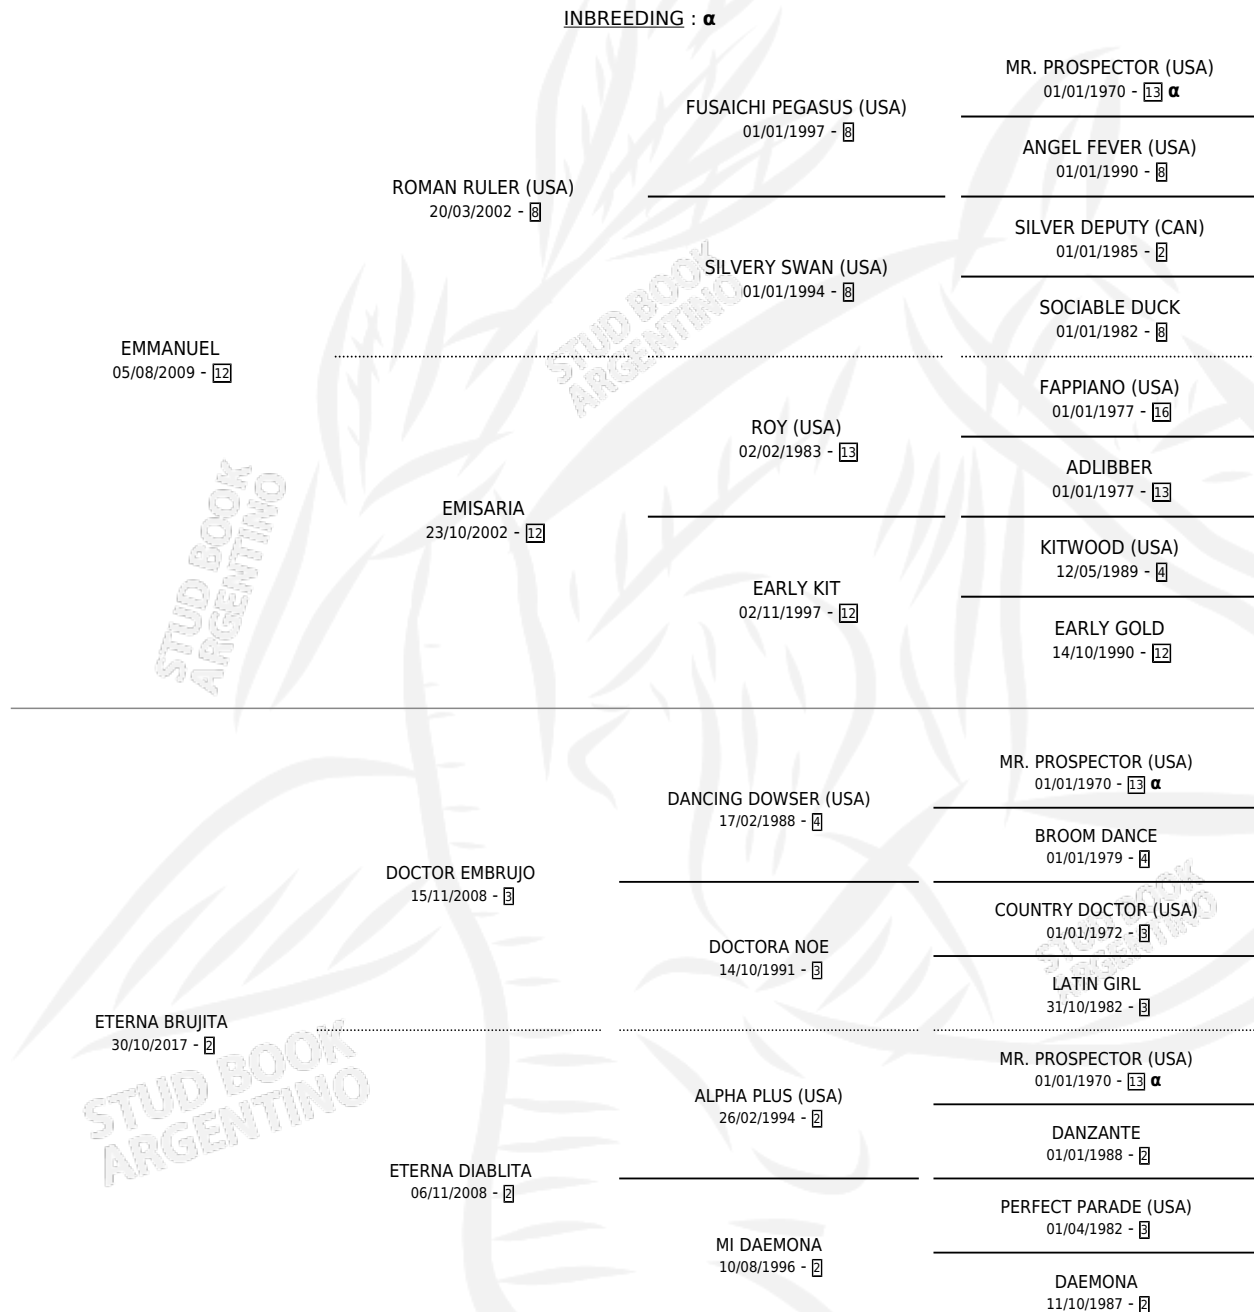

ETERNO EMMANUEL

por EMMANUEL y ETERNA BRUJITA por DOCTOR EMBRUJO

Argentina · Macho · Zaino · SP · 18/07/2025
Familia 2-j · Volumen 45

ESTADO

TIPIFICACIÓN SANGUÍNEA	X
TIPIFICACIÓN POR ADN	X
PASAPORTE	X
IDENTIFICACIÓN POR MICROCHIP	X
REPRODUCTOR	X

Lugar de nacimiento: Tiancy
Criador: Hiriart Wilfredo Daniel

PEDIGREE

INBREEDING : α

ETERNO EMMANUEL

Datos oficiales del Stud Book Argentino

Documento generado el 14/05/2026

studbook.org.ar