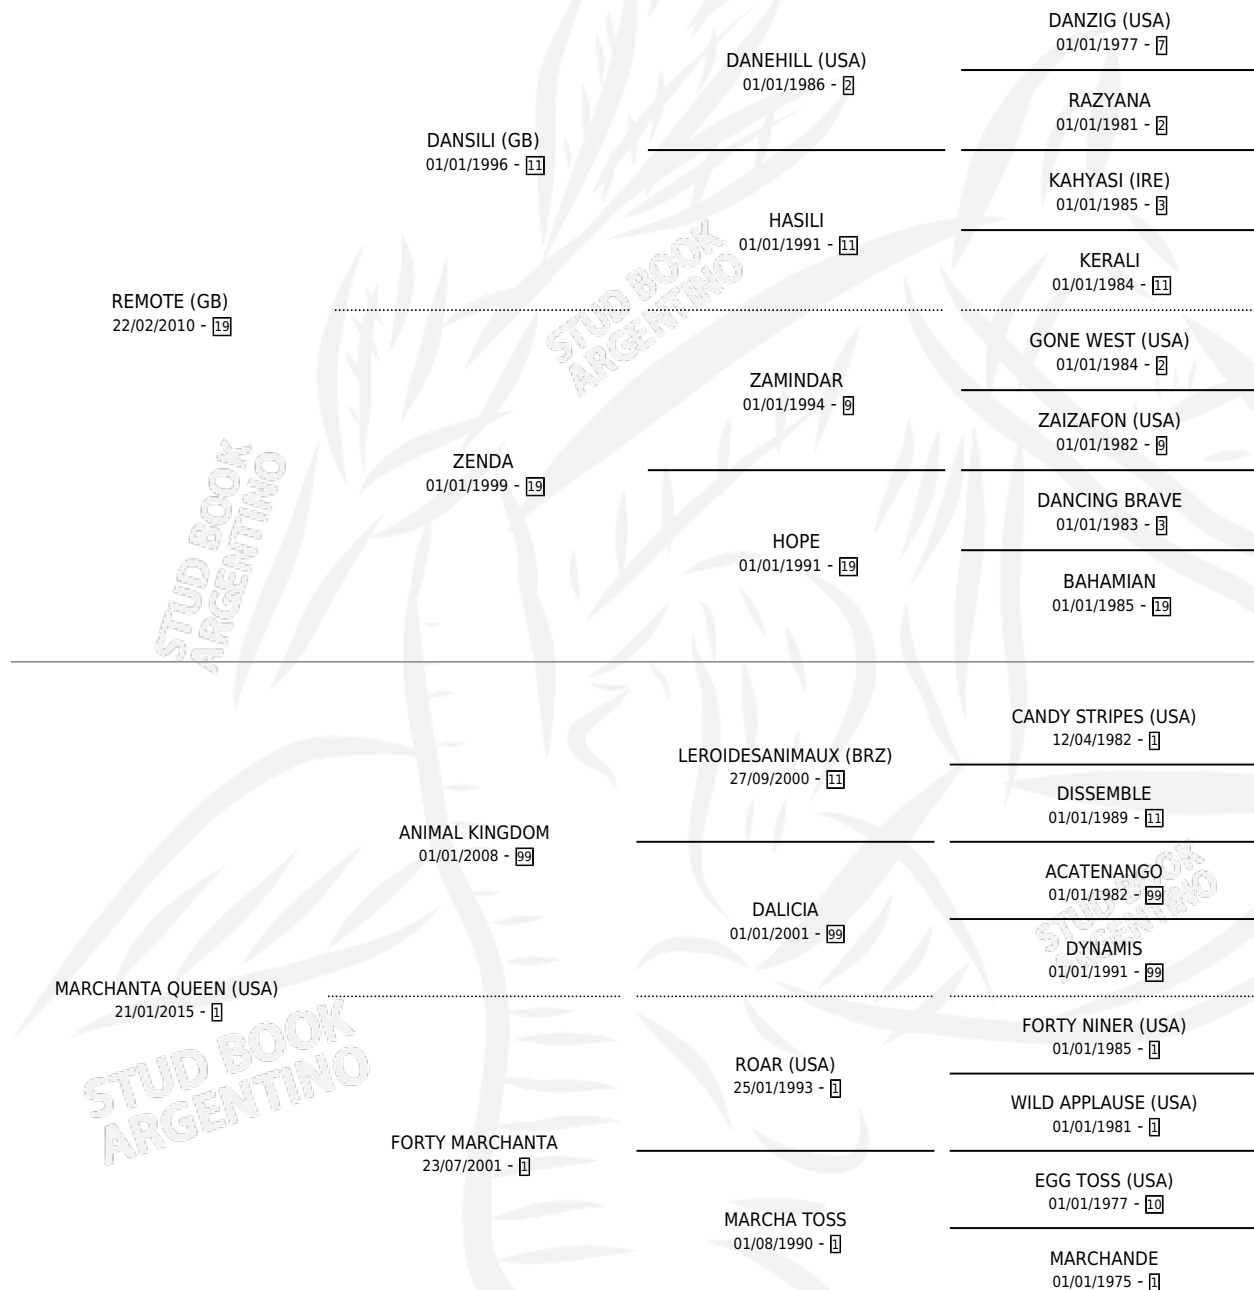

REMOTE KING

por **REMOTE (GB)** y **MARCHANTA QUEEN (USA)** por **ANIMAL KINGDOM**

Argentina · Macho · Zaino · SP · 28/07/2025
Familia 1-o · Volumen 45

ESTADO

TIPIFICACIÓN SANGUÍNEA	X
TIPIFICACIÓN POR ADN	X
PASAPORTE	X
IDENTIFICACIÓN POR MICROCHIP	X
REPRODUCTOR	X

Lugar de nacimiento: Las Camelias

Criador: Las Camelias

PEDIGREE

REMOTE KING

Datos oficiales del Stud Book Argentino

Documento generado el 10/05/2026

studbook.org.ar