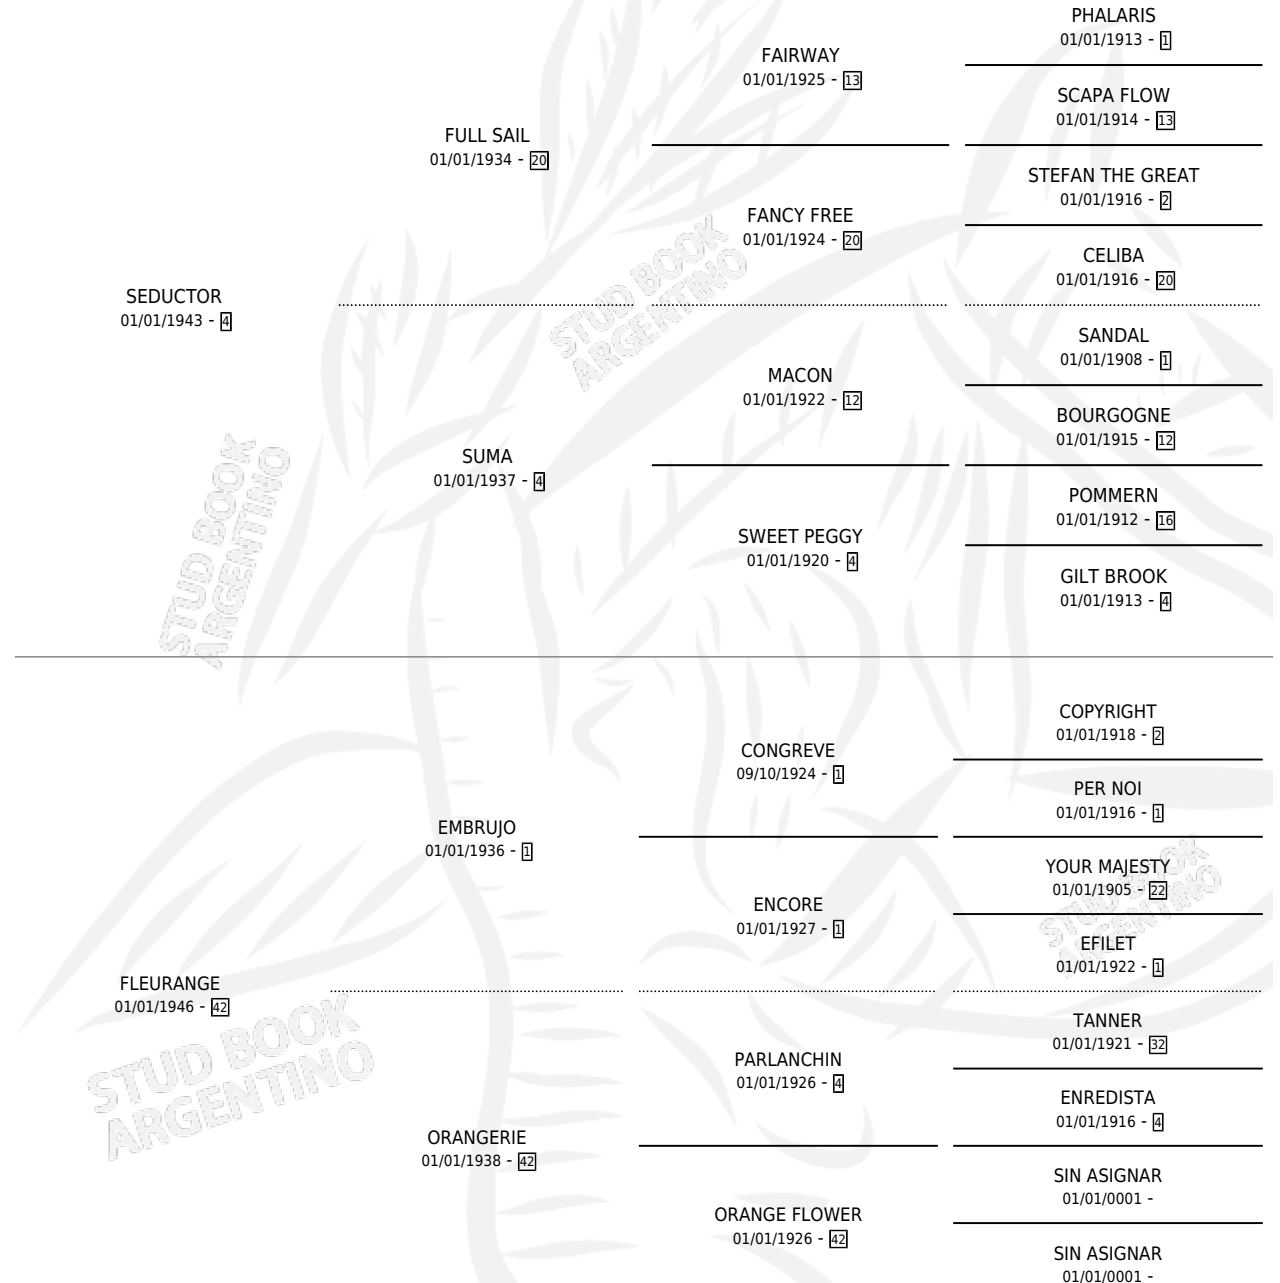

FLEURY

por **SEDUCTOR** y **FLEURANGE** por **EMBRUJO**

Argentina · Hembra · Alazan · SP · 01/01/1958
Familia 42 · Volumen 23

ESTADO

TIPIFICACIÓN SANGUÍNEA	X
TIPIFICACIÓN POR ADN	X
PASAPORTE	X
IDENTIFICACIÓN POR MICROCHIP	X
REPRODUCTOR	X

Lugar de nacimiento: Campo particular

Criador: Sin dato

~

HIJOS

	MACHOS	HEMBRAS
3 NACIERON	0	3

SIN ACTUACIONES

PEDIGREE

FLEURY