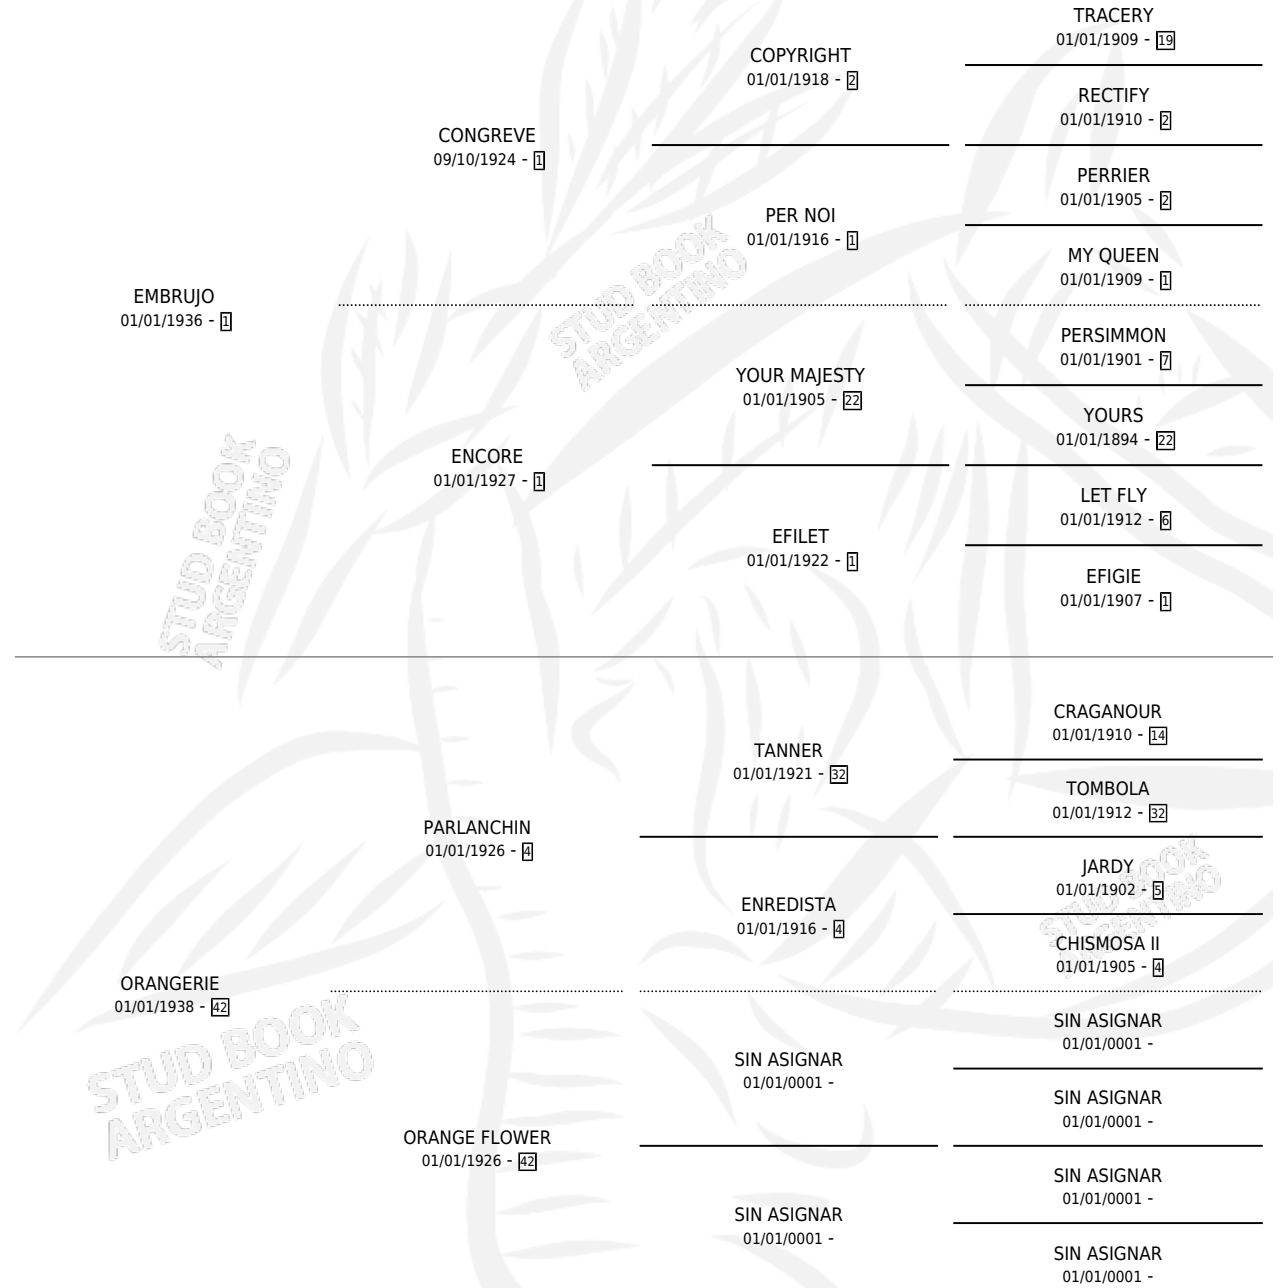

FLEURANGE

por **EMBRUJO** y **ORANGERIE** por **PARLANCHIN**

Argentina · Hembra · Alazan · SP · 01/01/1946
Familia 42 · Volumen 19

ESTADO

TIPIFICACIÓN SANGUÍNEA	X
TIPIFICACIÓN POR ADN	X
PASAPORTE	X
IDENTIFICACIÓN POR MICROCHIP	X
REPRODUCTOR	X

Lugar de nacimiento: Campo particular

Criador: Sin dato

~

HIJOS

	MACHOS	HEMBRAS
6 NACIERON	1	5
SIN ACTUACIONES		

PEDIGREE

FLEURANGE

Datos oficiales del Stud Book Argentino