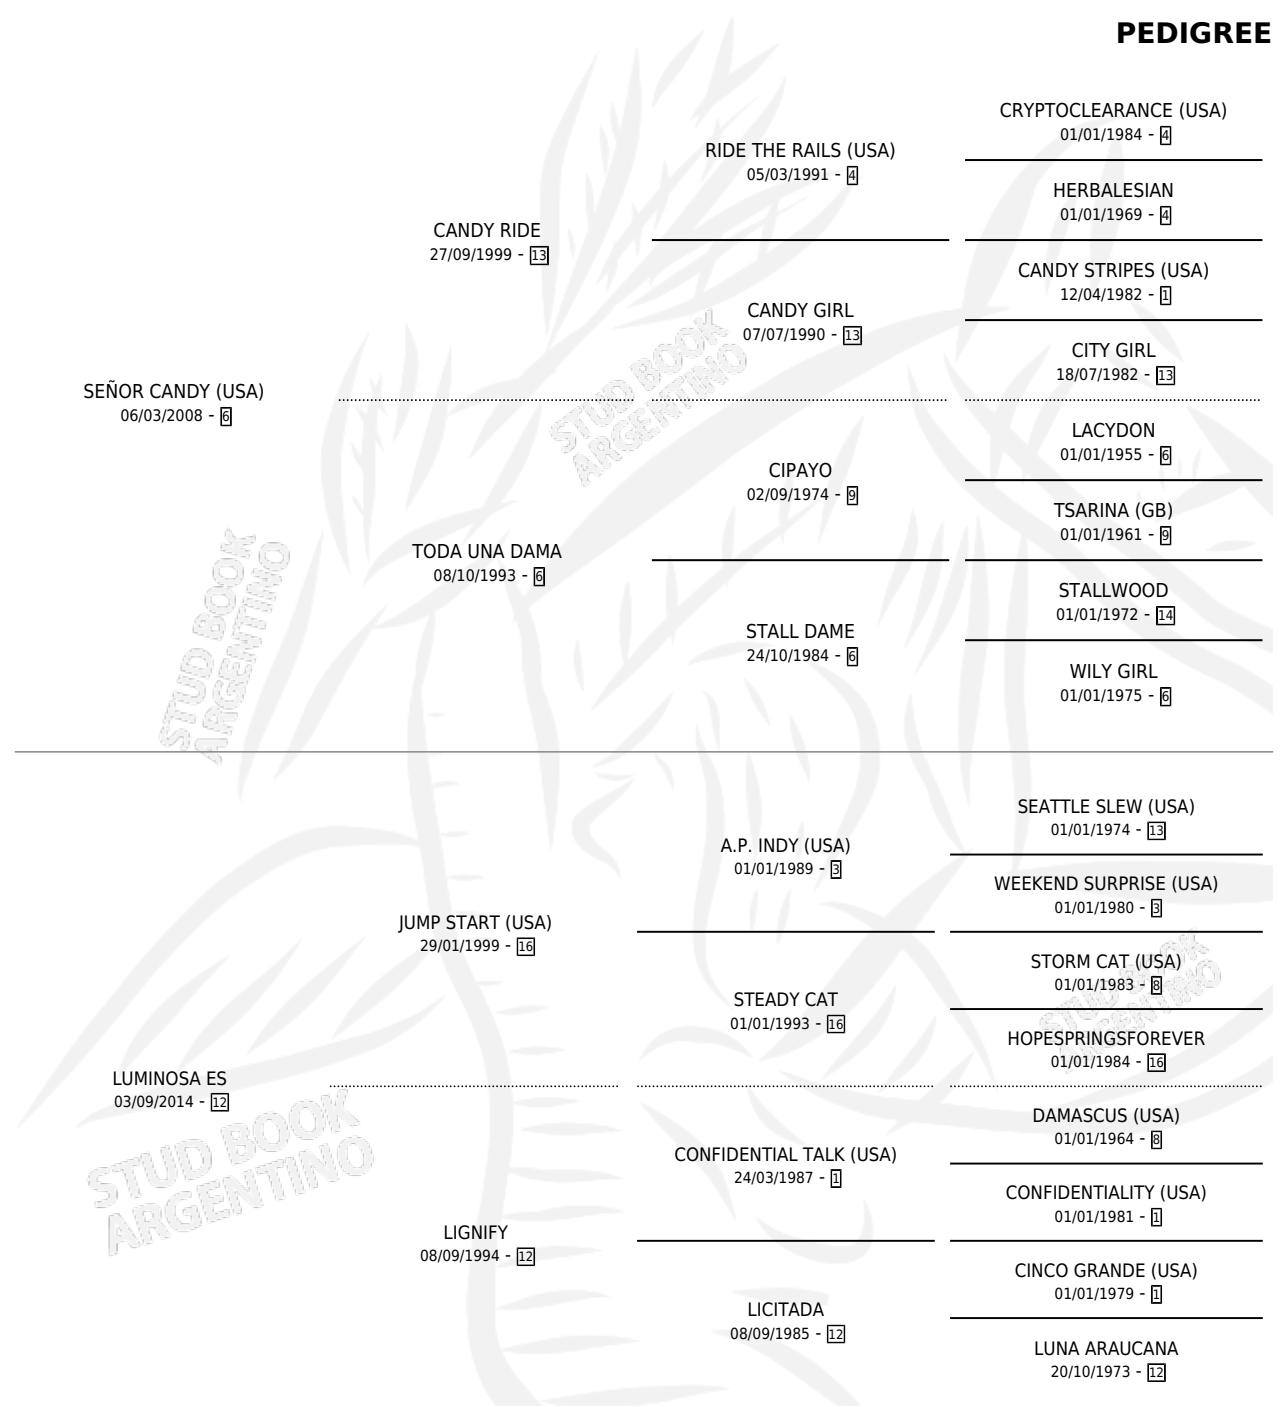

LUCERES

por SEÑOR CANDY (USA) y LUMINOSA ES por JUMP START (USA)

Argentina · Macho · Alazan · SP · 22/08/2025
Familia 12-d · Volumen 45

ESTADO

TIPIFICACIÓN SANGUÍNEA	X
TIPIFICACIÓN POR ADN	X
PASAPORTE	X
IDENTIFICACIÓN POR MICROCHIP	X
REPRODUCTOR	X

Lugar de nacimiento: Tiveres
Criador: Tiveres

PEDIGREE

LUCERES

Datos oficiales del Stud Book Argentino

Documento generado el 05/05/2026

studbook.org.ar