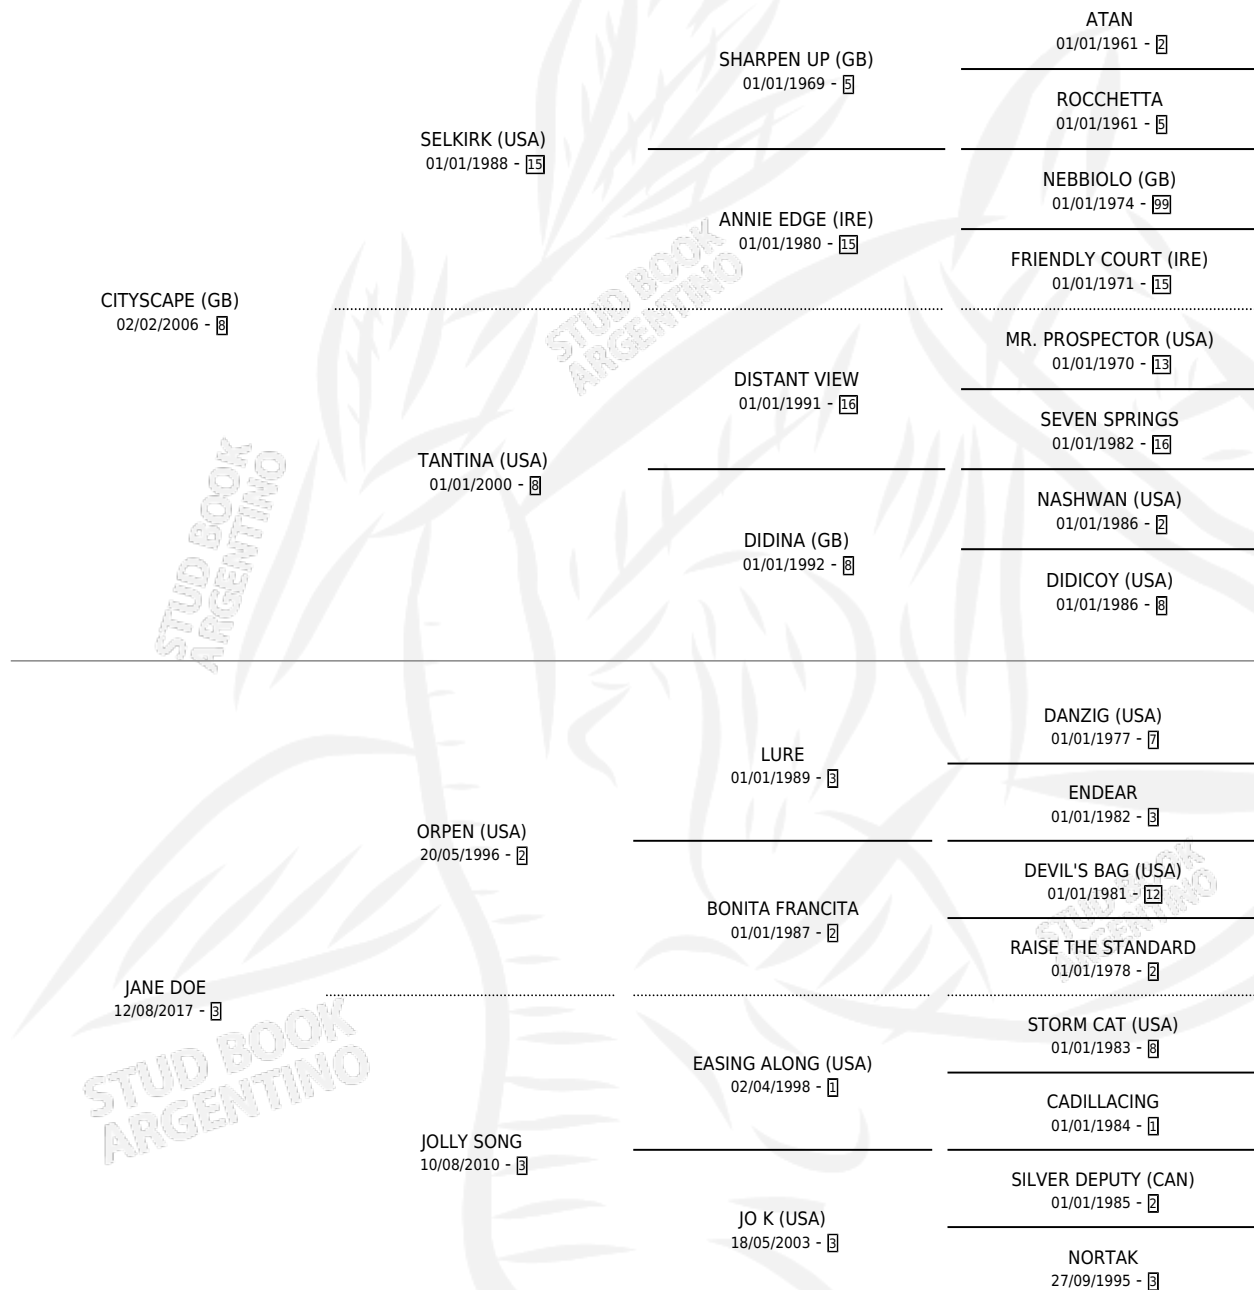

JANEY

por CITYSCAPE (GB) y JANE DOE por ORPEN (USA)

Argentina · Hembra · Alazan · SP · 21/08/2025
Familia 3-o · Volumen 45

ESTADO

TIPIFICACIÓN SANGUÍNEA	X
TIPIFICACIÓN POR ADN	X
PASAPORTE	X
IDENTIFICACIÓN POR MICROCHIP	X
REPRODUCTOR	X

Lugar de nacimiento: El Chañar

Criador: El Chañar

PEDIGREE