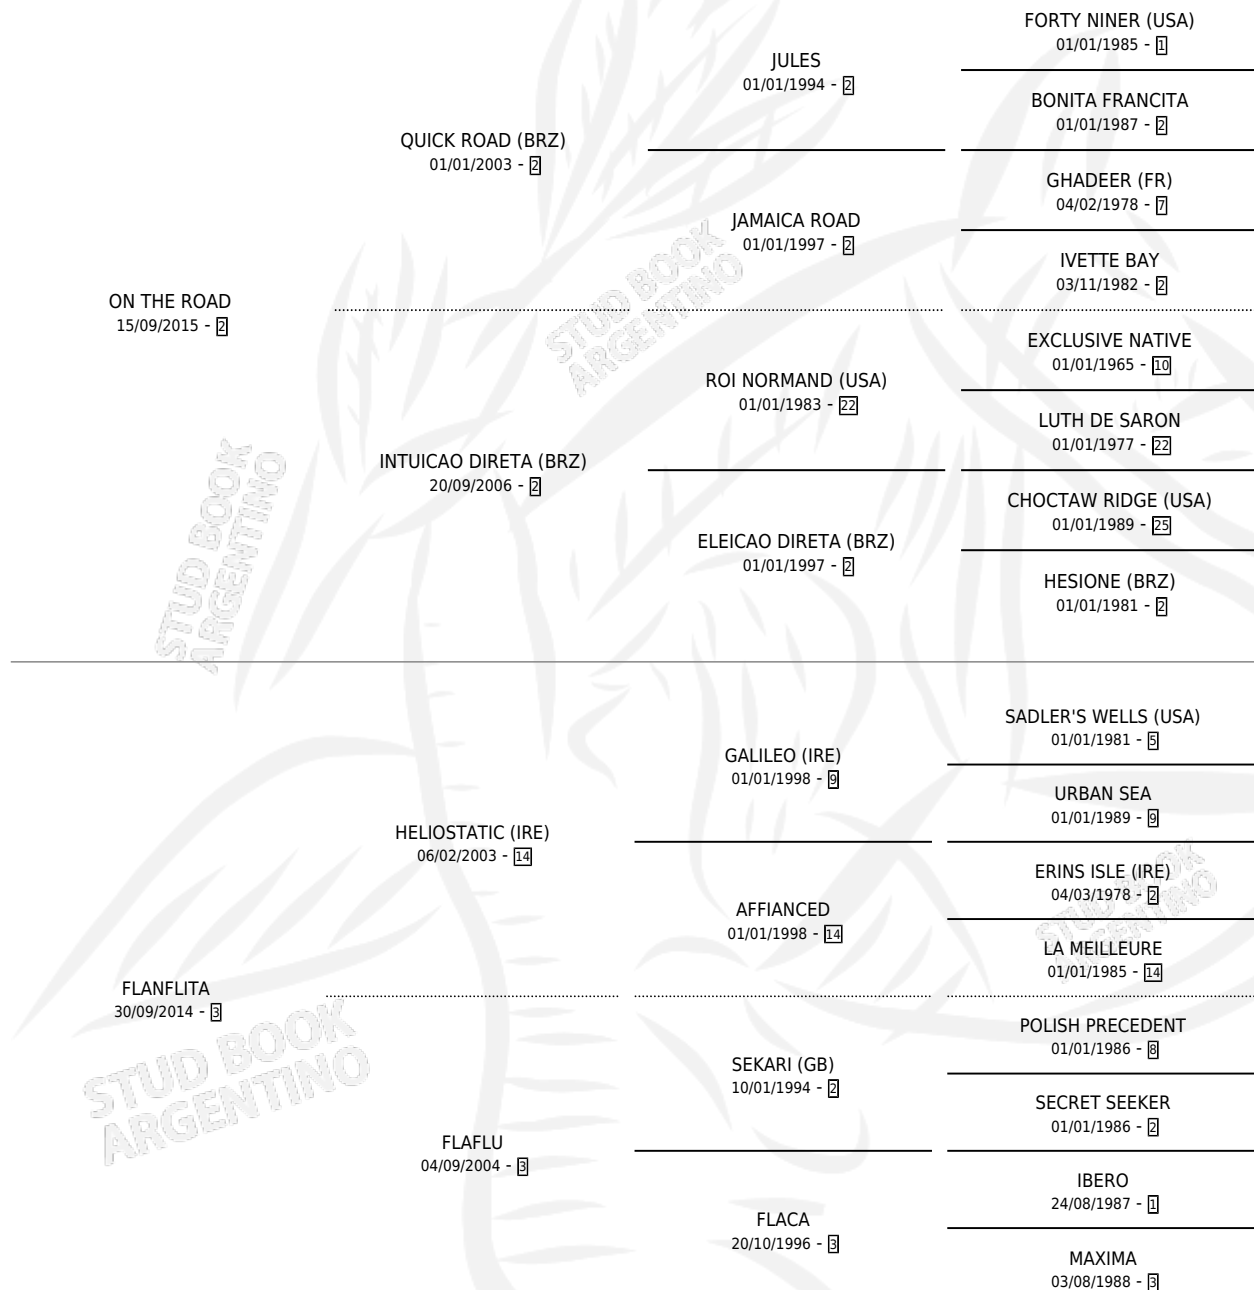

LEO ROAD

por ON THE ROAD y FLANFLITA por HELIOSTATIC (IRE)

Argentina · Macho · Zaino · SP · 26/07/2025
Familia 3-b · Volumen 45

ESTADO

TIPIFICACIÓN SANGUÍNEA	X
TIPIFICACIÓN POR ADN	X
PASAPORTE	X
IDENTIFICACIÓN POR MICROCHIP	X
REPRODUCTOR	X

Lugar de nacimiento: Don Fidel

Criador: Rivero Mario Edgardo

PEDIGREE

LEO ROAD

Datos oficiales del Stud Book Argentino

Documento generado el 02/05/2026

studbook.org.ar