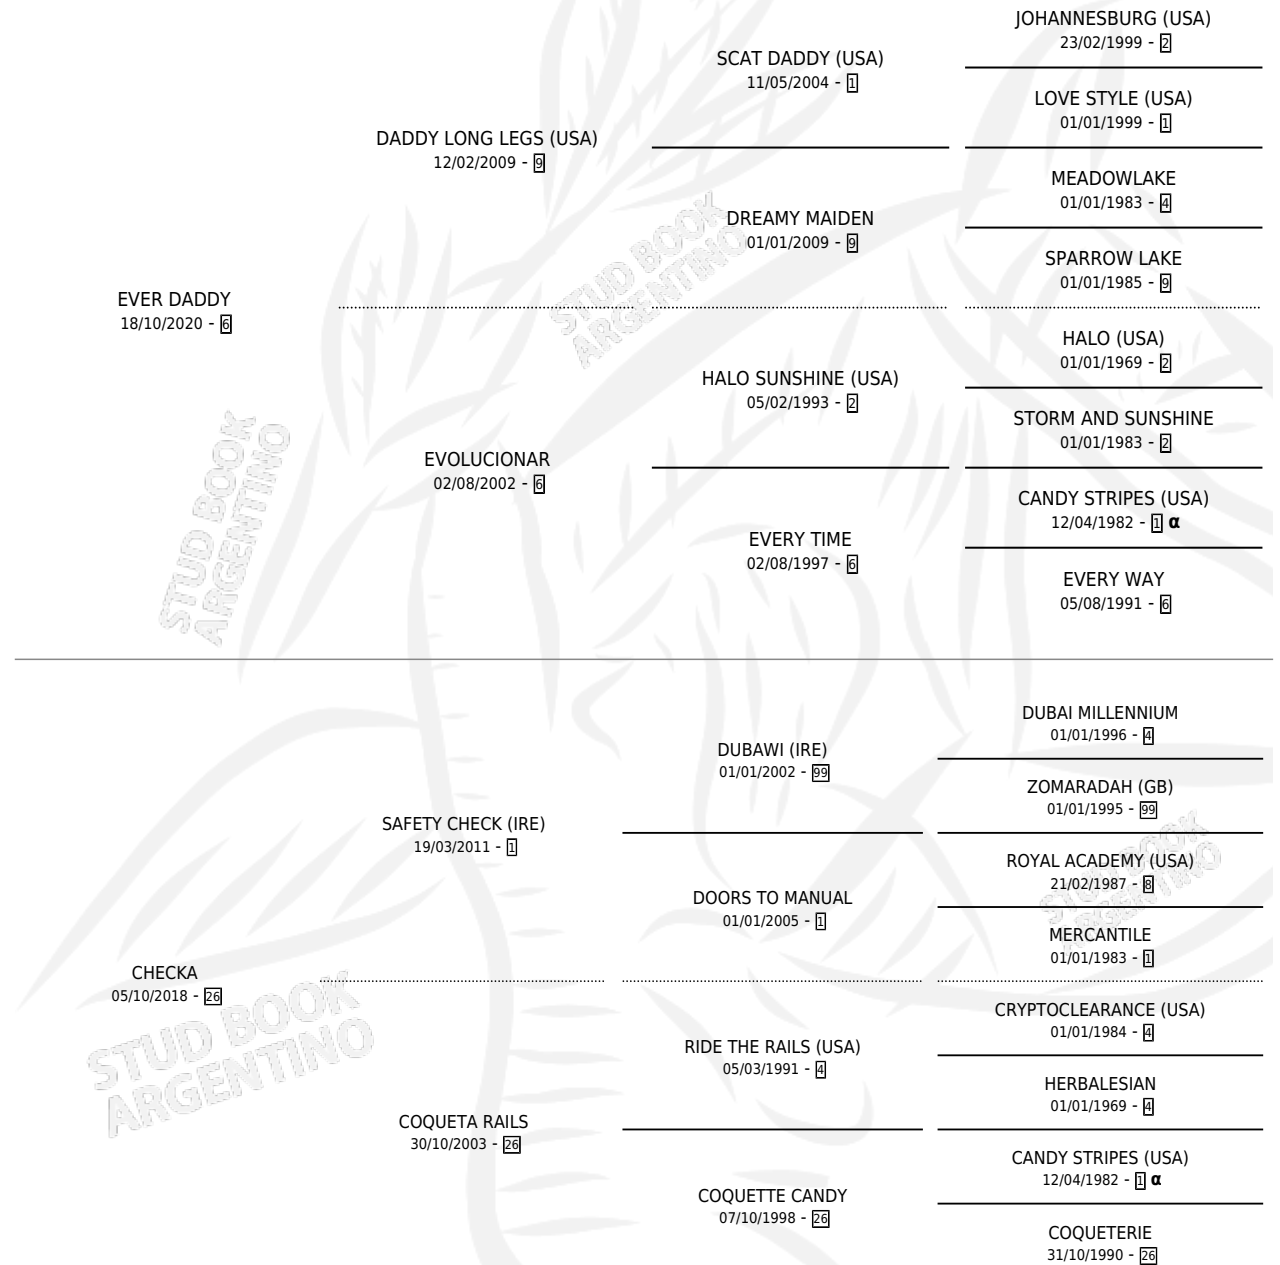

# CHILLY

por **EVER DADDY** y **CHECKA** por **SAFETY CHECK (IRE)**

Argentina · Hembra · Zaino · SP · 21/07/2025  
Familia 26 · Volumen 45

## ESTADO

TIPIFICACIÓN SANGUÍNEA	X
TIPIFICACIÓN POR ADN	X
PASAPORTE	X
IDENTIFICACIÓN POR MICROCHIP	X
REPRODUCTOR	X

**Lugar de nacimiento:** El Turf

**Criador:** El Turf

## PEDIGREE

INBREEDING :  $\alpha$