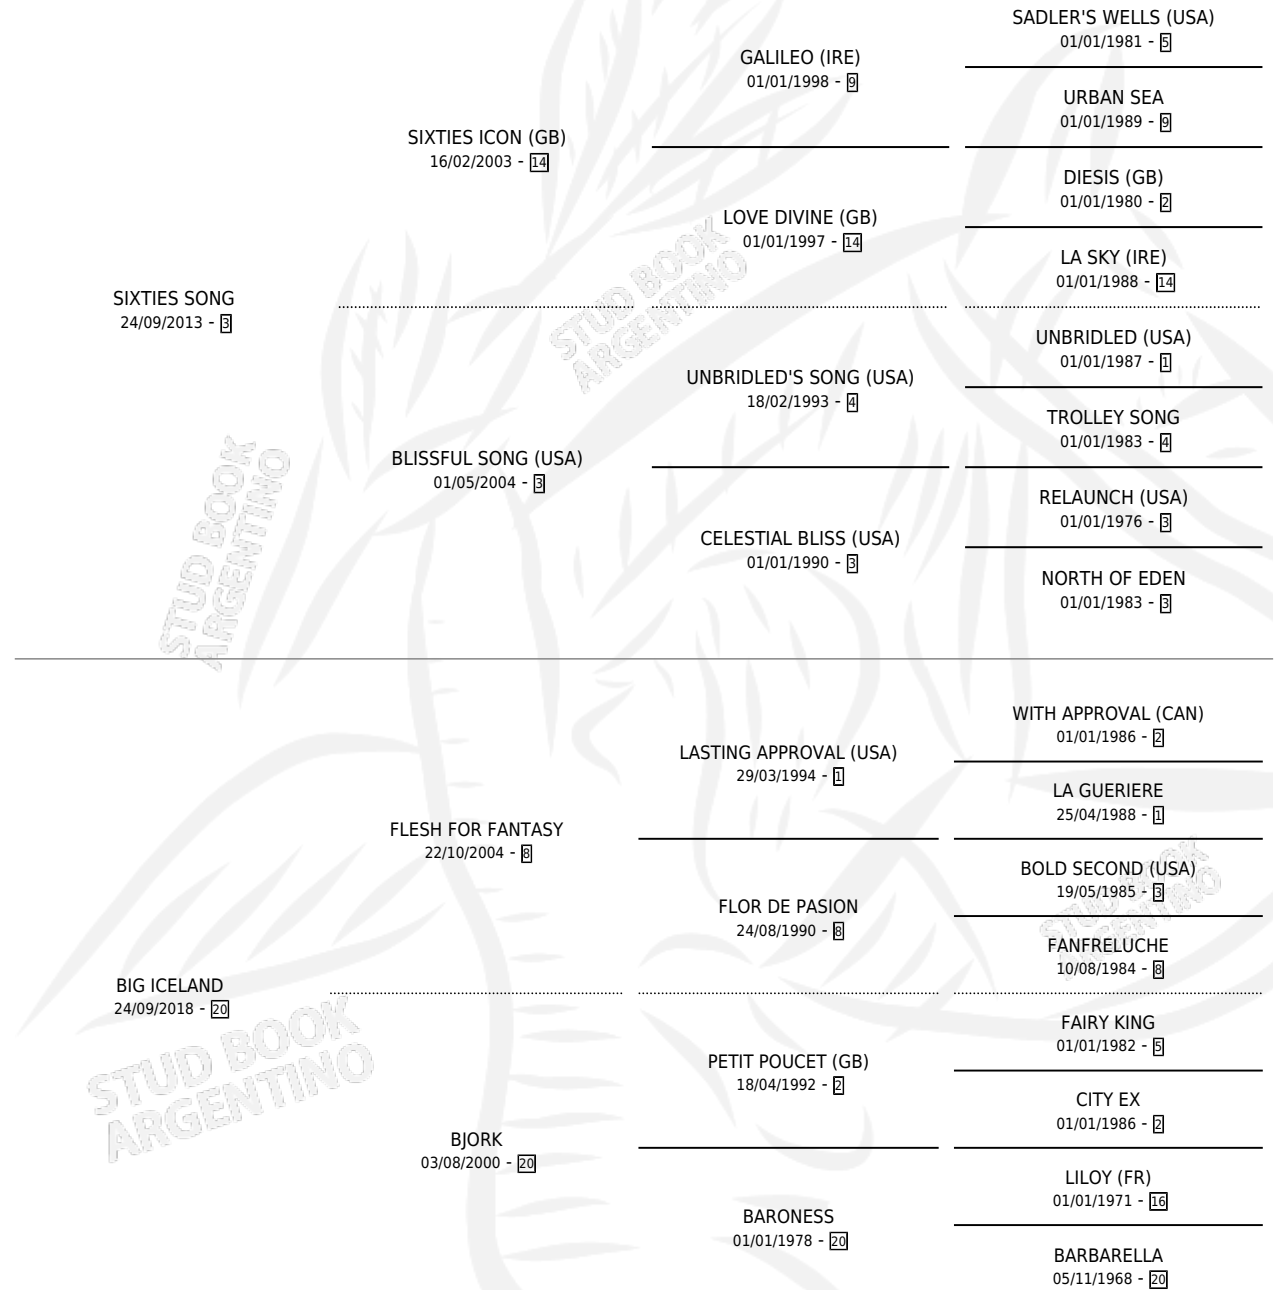

BIG BROTHER

por SIXTIES SONG y BIG ICELAND por FLESH FOR FANTASY

Argentina · Macho · Zaino · SP · 25/07/2025
Familia 20 · Volumen 45

ESTADO

TIPIFICACIÓN SANGUÍNEA	X
TIPIFICACIÓN POR ADN	X
PASAPORTE	X
IDENTIFICACIÓN POR MICROCHIP	X
REPRODUCTOR	X

Lugar de nacimiento: El Turf

Criador: El Turf

PEDIGREE

BIG BROTHER

Datos oficiales del Stud Book Argentino

Documento generado el 04/05/2026

studbook.org.ar