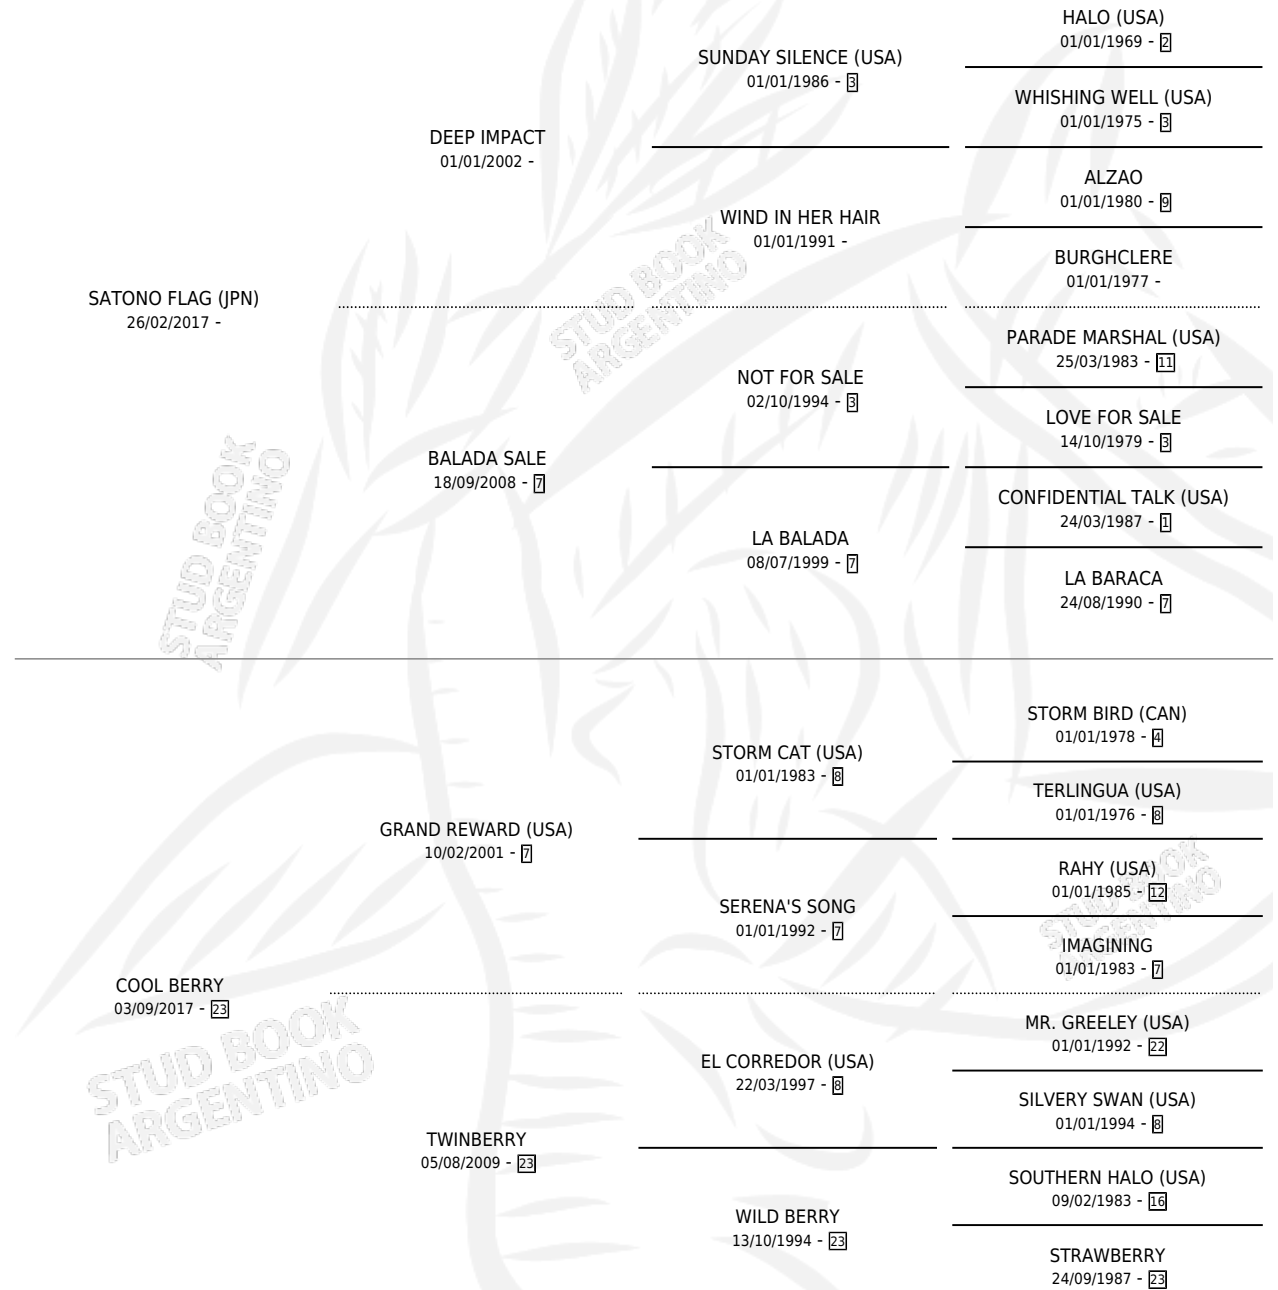

# COOL CHERRY

por SATONO FLAG (JPN) y COOL BERRY por GRAND REWARD (USA)

Argentina · Hembra · Zaino · SP · 28/07/2025  
Familia 23-a · Volumen 45

## ESTADO

TIPIFICACIÓN SANGUÍNEA	X
TIPIFICACIÓN POR ADN	X
PASAPORTE	X
IDENTIFICACIÓN POR MICROCHIP	X
REPRODUCTOR	X

**Lugar de nacimiento:** Vacacion

**Criador:** Vacacion

## PEDIGREE