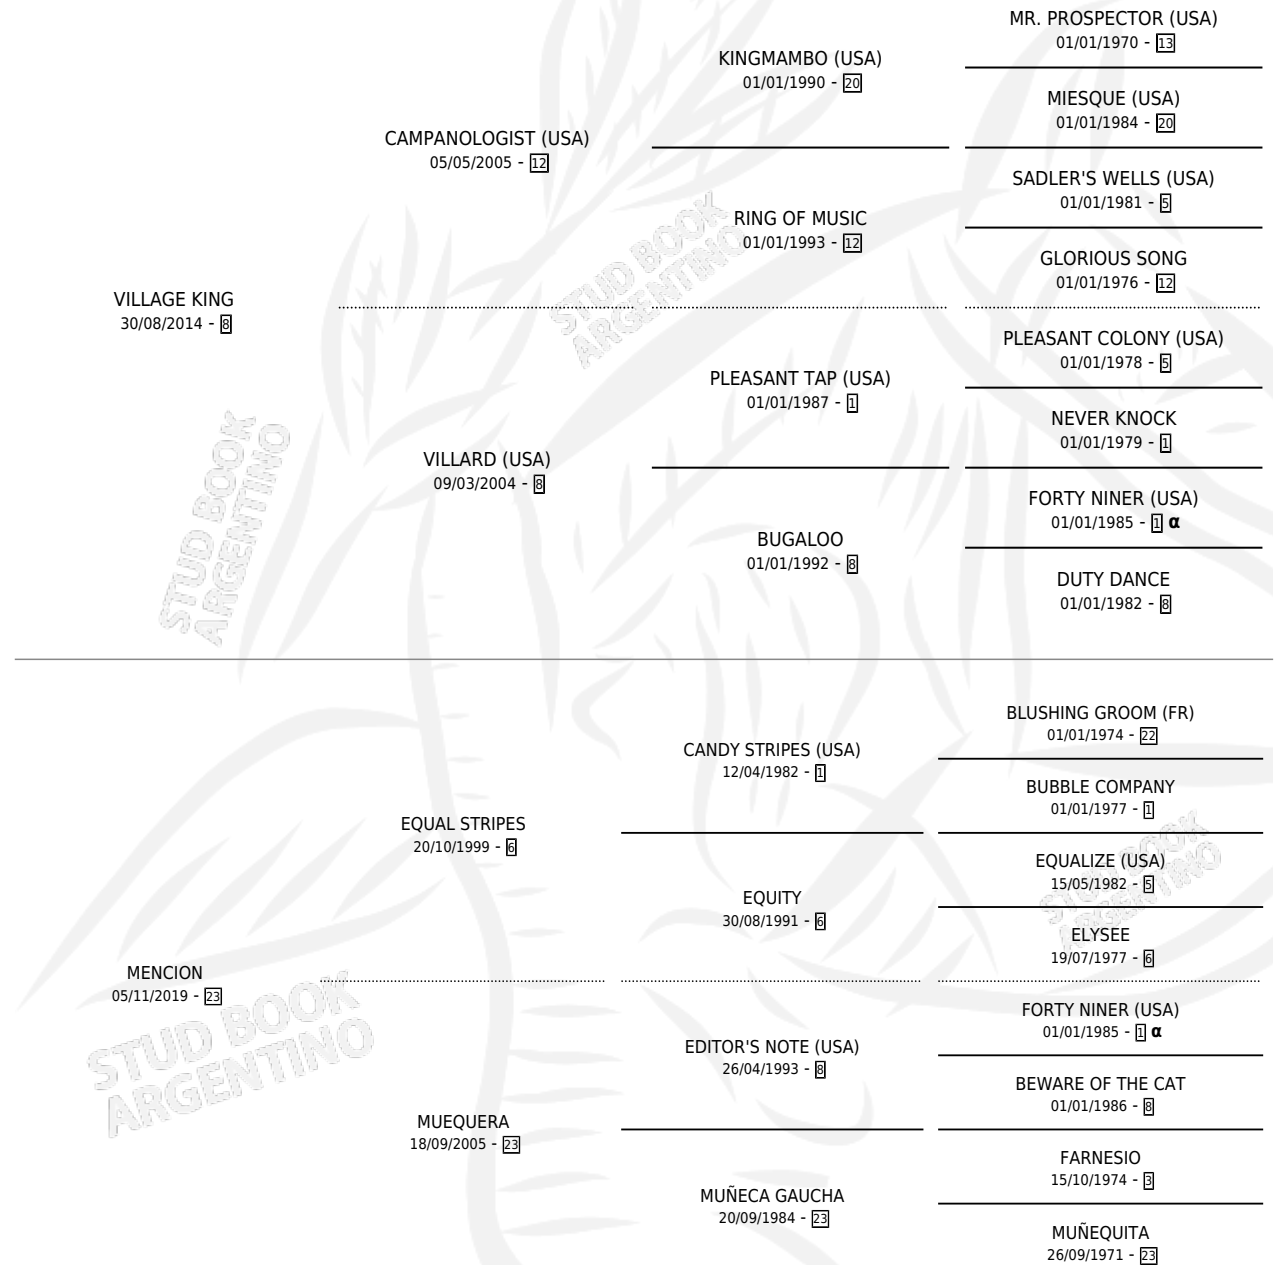

MAKING

por VILLAGE KING y MENCION por EQUAL STRIPES

Argentina · Hembra · Zaino · SP · 30/07/2025
Familia 23-a · Volumen 45

ESTADO

TIPIFICACIÓN SANGUÍNEA	X
TIPIFICACIÓN POR ADN	X
PASAPORTE	X
IDENTIFICACIÓN POR MICROCHIP	X
REPRODUCTOR	X

Lugar de nacimiento: El Turf

Criador: El Turf

PEDIGREE

INBREEDING : α

MAKING

Datos oficiales del Stud Book Argentino

Documento generado el 25/04/2026

studbook.org.ar