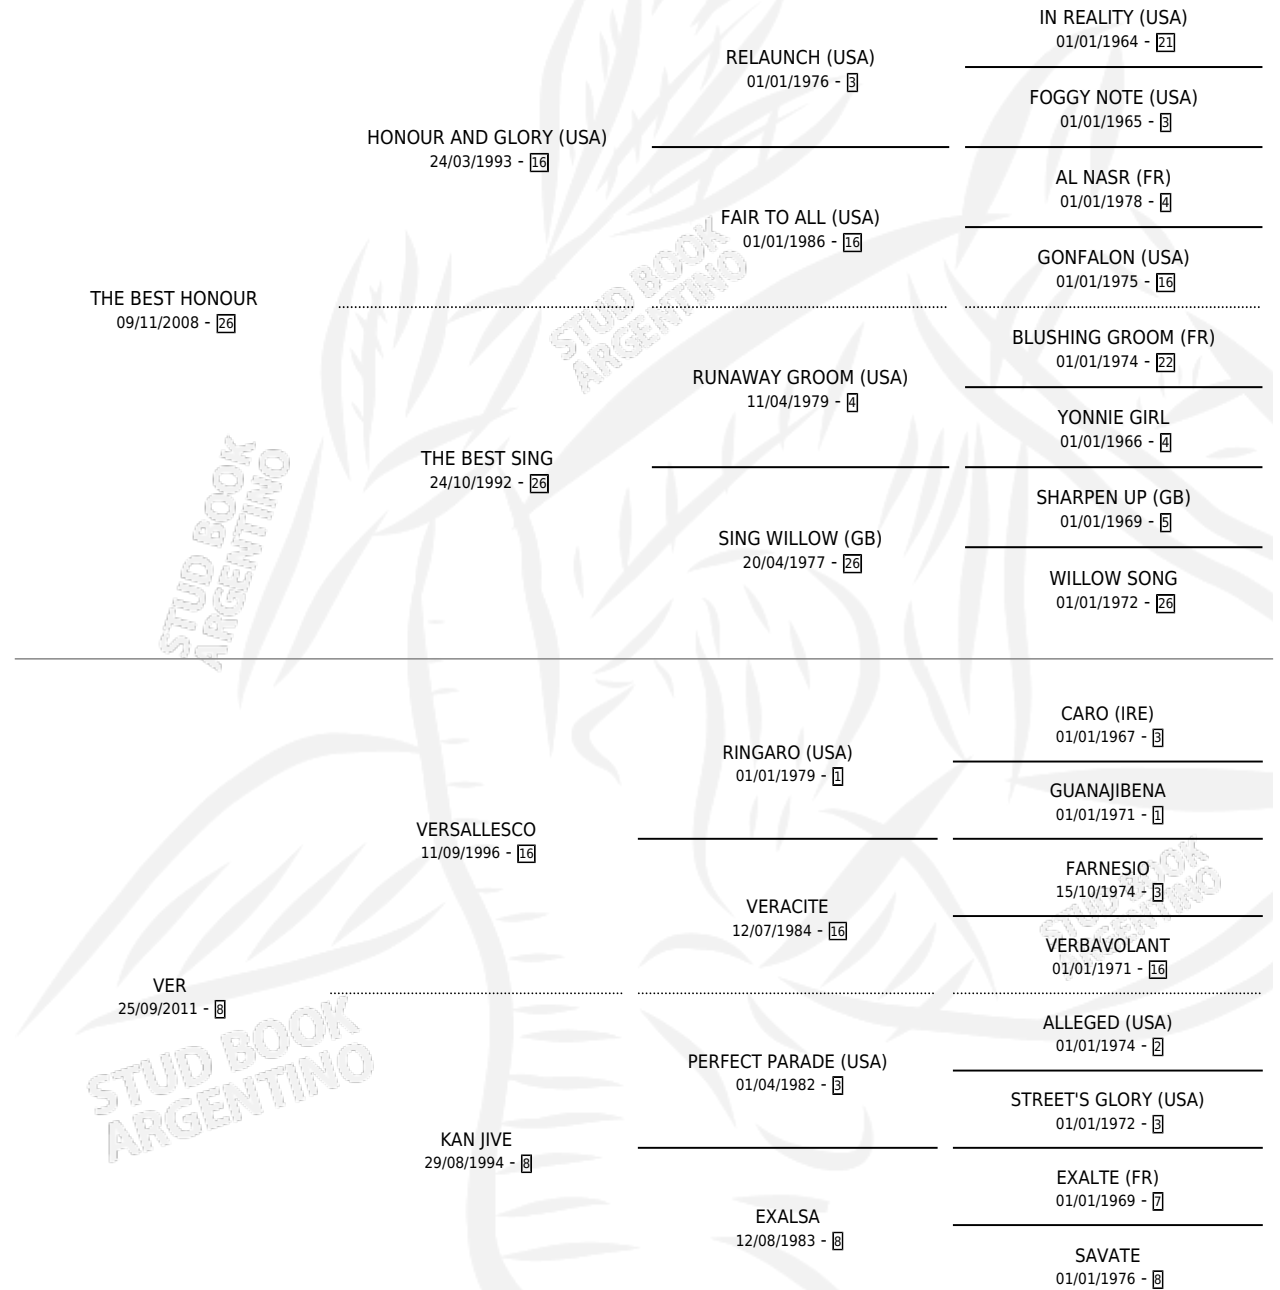

ALMA PAYADORA

por THE BEST HONOUR y VER por VERSALLESCO

Argentina · Hembra · Zaino · SP · 19/08/2025
Familia 8-g · Volumen 45

ESTADO

TIPIFICACIÓN SANGUÍNEA	X
TIPIFICACIÓN POR ADN	X
PASAPORTE	X
IDENTIFICACIÓN POR MICROCHIP	X
REPRODUCTOR	X

Lugar de nacimiento: Fierro Y Cruz

Criador: Arce Mariano Raul

PEDIGREE

ALMA PAYADORA

Datos oficiales del Stud Book Argentino

Documento generado el 06/05/2026

studbook.org.ar