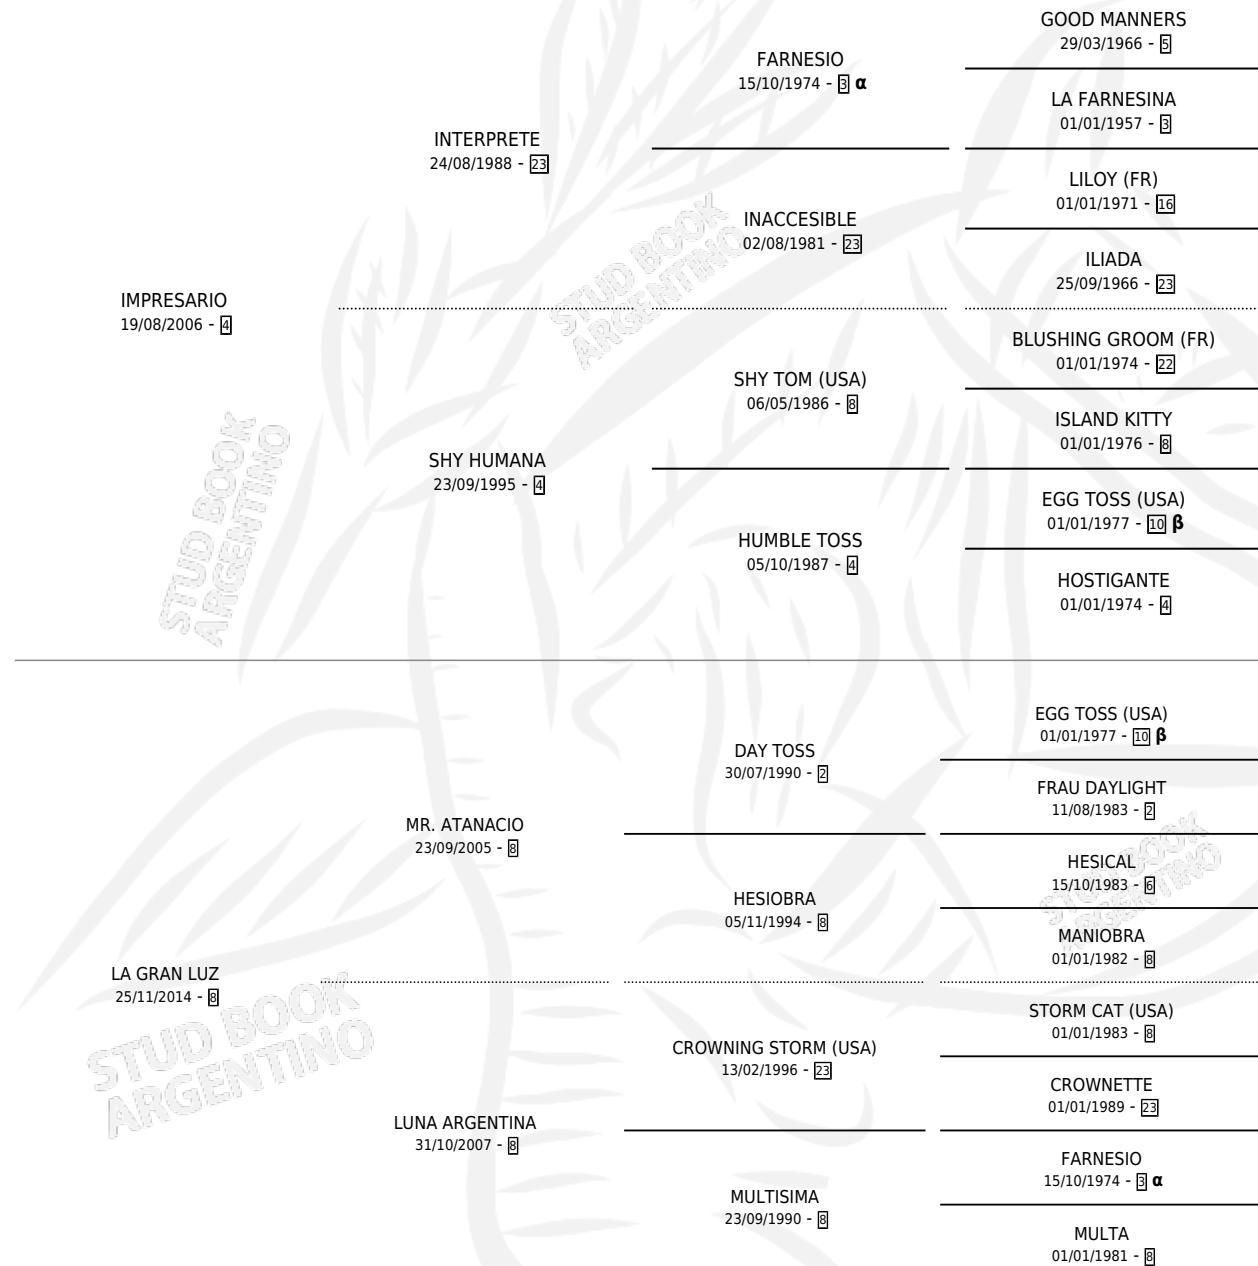

TRANCO LARGO

por IMPRESARIO y LA GRAN LUZ por MR. ATANACIO

PEDIGREE

Argentina · Macho · Zaino · SP · 19/08/2025
Familia 8-j · Volumen 45

ESTADO

TIPIFICACIÓN SANGUÍNEA	X
TIPIFICACIÓN POR ADN	X
PASAPORTE	X
IDENTIFICACIÓN POR MICROCHIP	X
REPRODUCTOR	X

Lugar de nacimiento: Fierro Y Cruz
Criador: Arce Mariano Raul

INBREEDING : α, β

TRANCO LARGO

Datos oficiales del Stud Book Argentino

Documento generado el 09/05/2026

studbook.org.ar