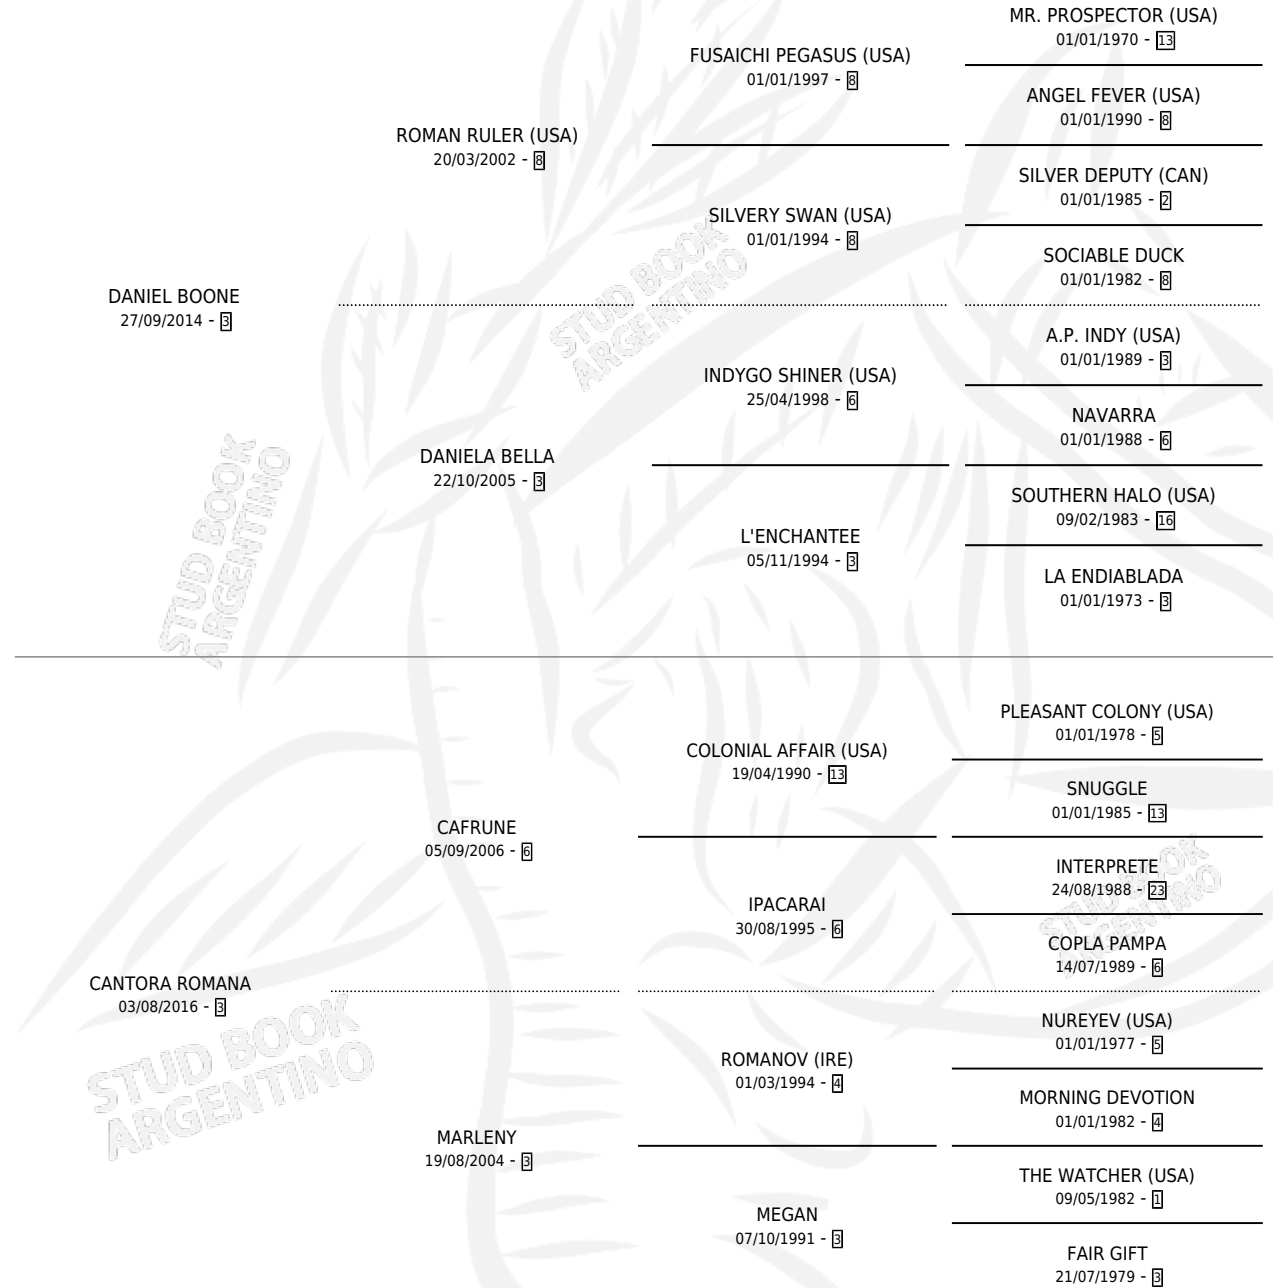

GARBATELLA BOONE

por DANIEL BOONE y CANTORA ROMANA por CAFRUNE

Argentina · Hembra · Alazan · SP · 17/07/2025
Familia 3-i · Volumen 45

ESTADO

TIPIFICACIÓN SANGUÍNEA	X
TIPIFICACIÓN POR ADN	X
PASAPORTE	X
IDENTIFICACIÓN POR MICROCHIP	X
REPRODUCTOR	X

Lugar de nacimiento: Don Teo

Criador: Don Teo

PEDIGREE

GARBATELLA BOONE

Datos oficiales del Stud Book Argentino

Documento generado el 06/05/2026

studbook.org.ar