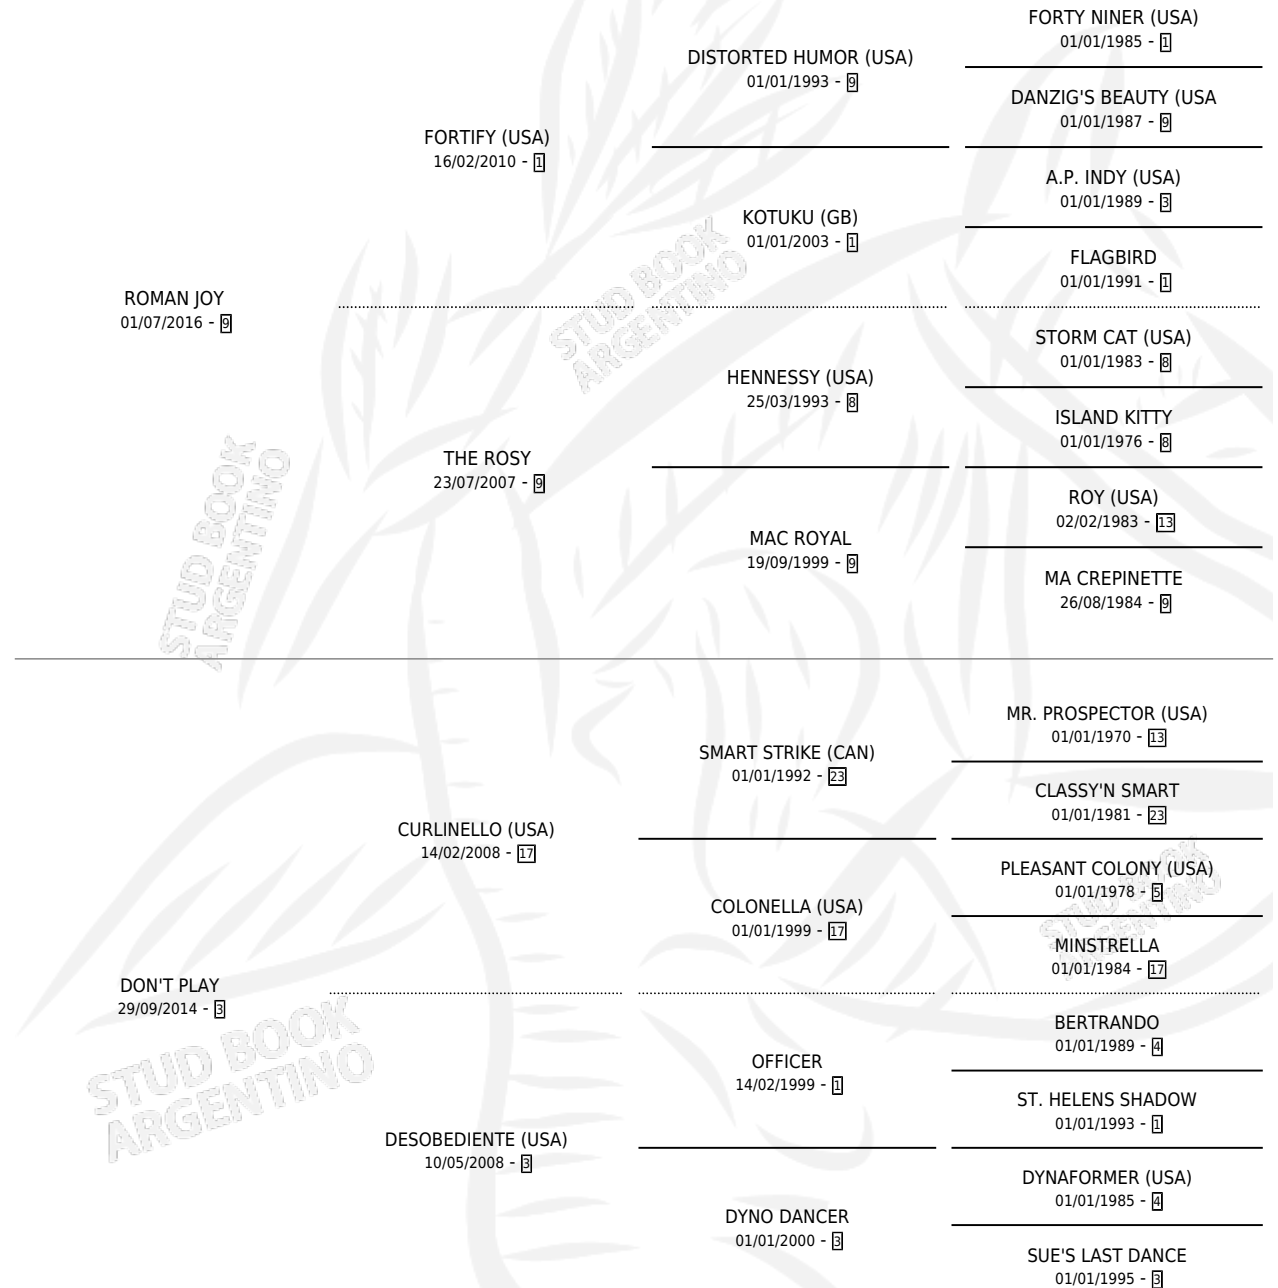

ROMAN PLAY

por ROMAN JOY y DON'T PLAY por CURLINELLO (USA)

Argentina · Macho · Alazan · SP · 03/08/2025

Familia 3-g · Volumen 45

ESTADO

TIPIFICACIÓN SANGUÍNEA	X
TIPIFICACIÓN POR ADN	X
PASAPORTE	X
IDENTIFICACIÓN POR MICROCHIP	X
REPRODUCTOR	X

Lugar de nacimiento: Orilla Del Monte

Criador: Orilla Del Monte

PEDIGREE