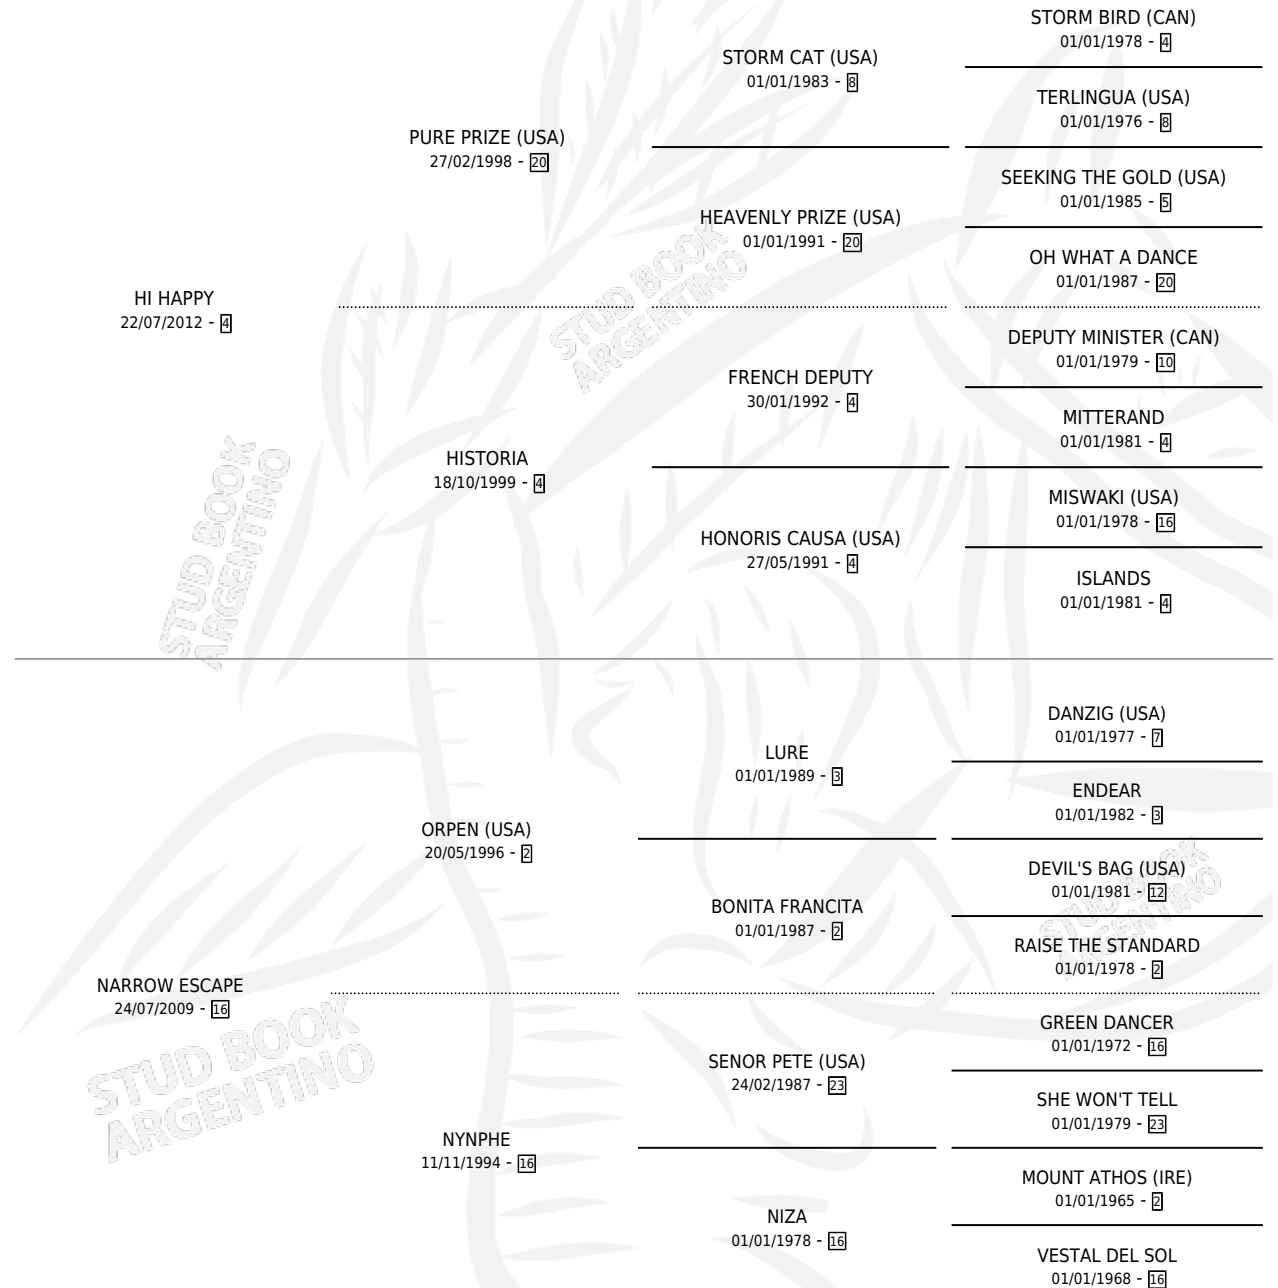

HI NARROW

por HI HAPPY y NARROW ESCAPE por ORPEN (USA)

Argentina · Macho · Zaino · SP · 07/08/2025
Familia 16-e · Volumen 45

ESTADO

TIPIFICACIÓN SANGUÍNEA	X
TIPIFICACIÓN POR ADN	X
PASAPORTE	X
IDENTIFICACIÓN POR MICROCHIP	X
REPRODUCTOR	X

Lugar de nacimiento: Orilla Del Monte

Criador: Orilla Del Monte

PEDIGREE

HI NARROW

Datos oficiales del Stud Book Argentino

Documento generado el 28/04/2026

studbook.org.ar