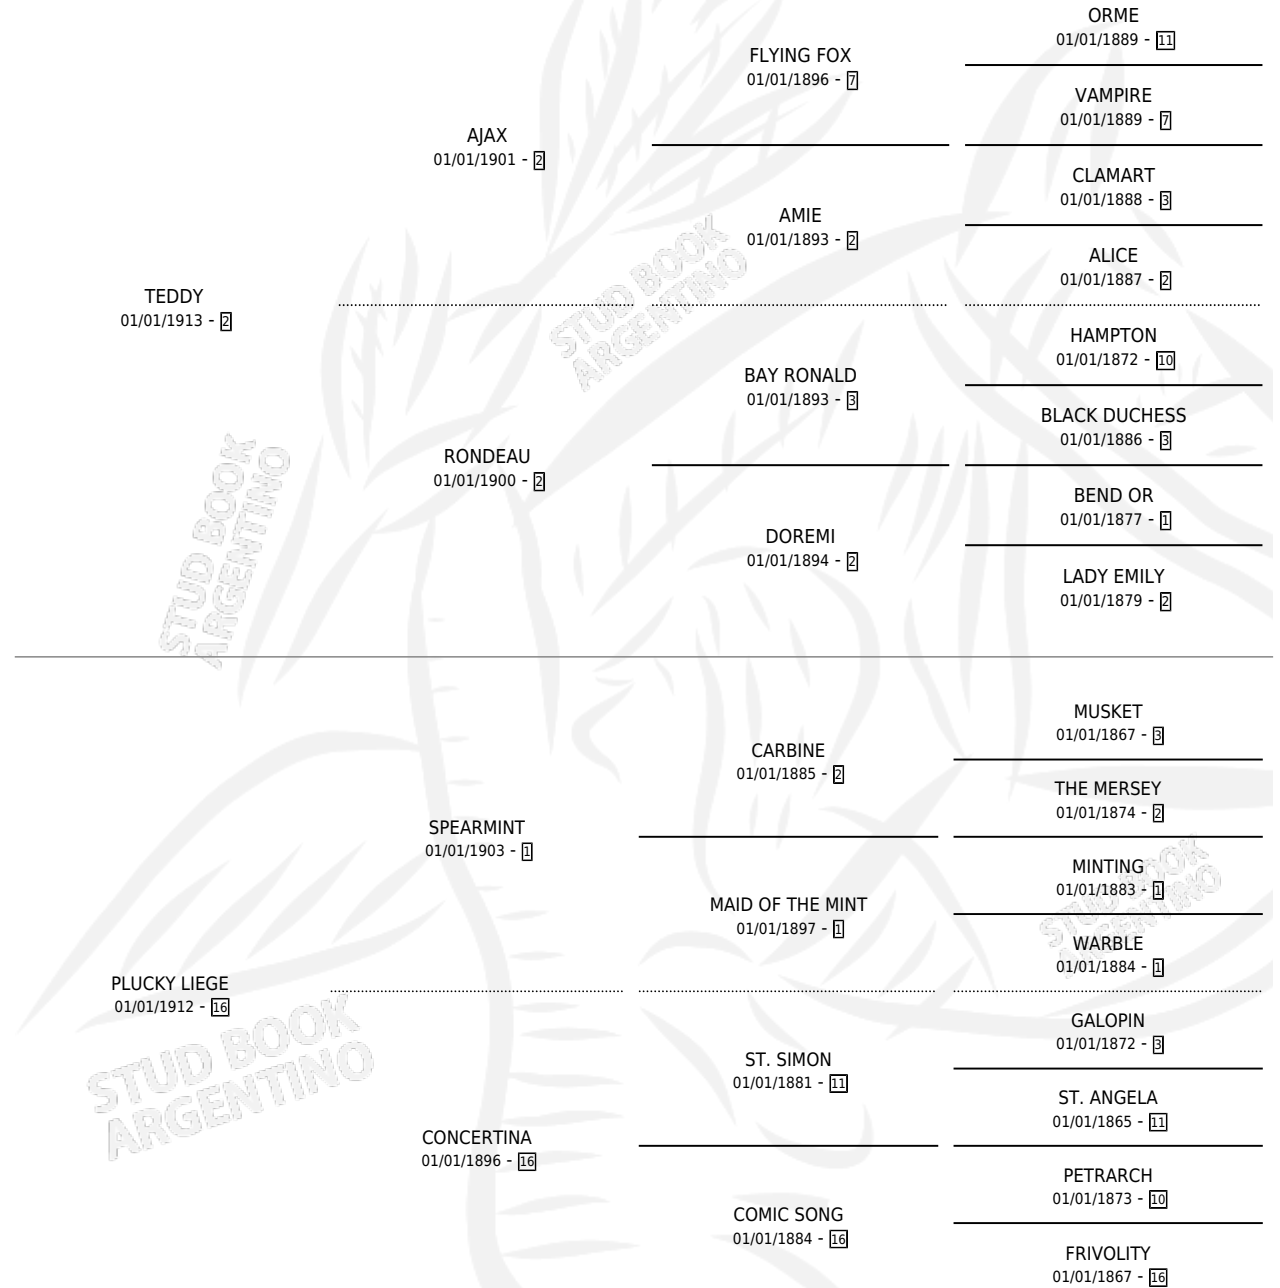

SIR GALLAHAD III

por **TEDDY** y **PLUCKY LIEGE** por **SPEARMINT**

Argentina · Macho · Zaino Colorado · SP · 01/01/1920
Familia 16-e · Volumen 10

ESTADO

TIPIFICACIÓN SANGUÍNEA	X
TIPIFICACIÓN POR ADN	X
PASAPORTE	X
IDENTIFICACIÓN POR MICROCHIP	X
REPRODUCTOR	X

Lugar de nacimiento: Campo particular

Criador: Sin dato

~

HIJOS

	MACHOS	HEMBRAS
47 NACIERON	7	40
SIN ACTUACIONES		

PEDIGREE

SIR GALLAHAD III

Datos oficiales del Stud Book Argentino