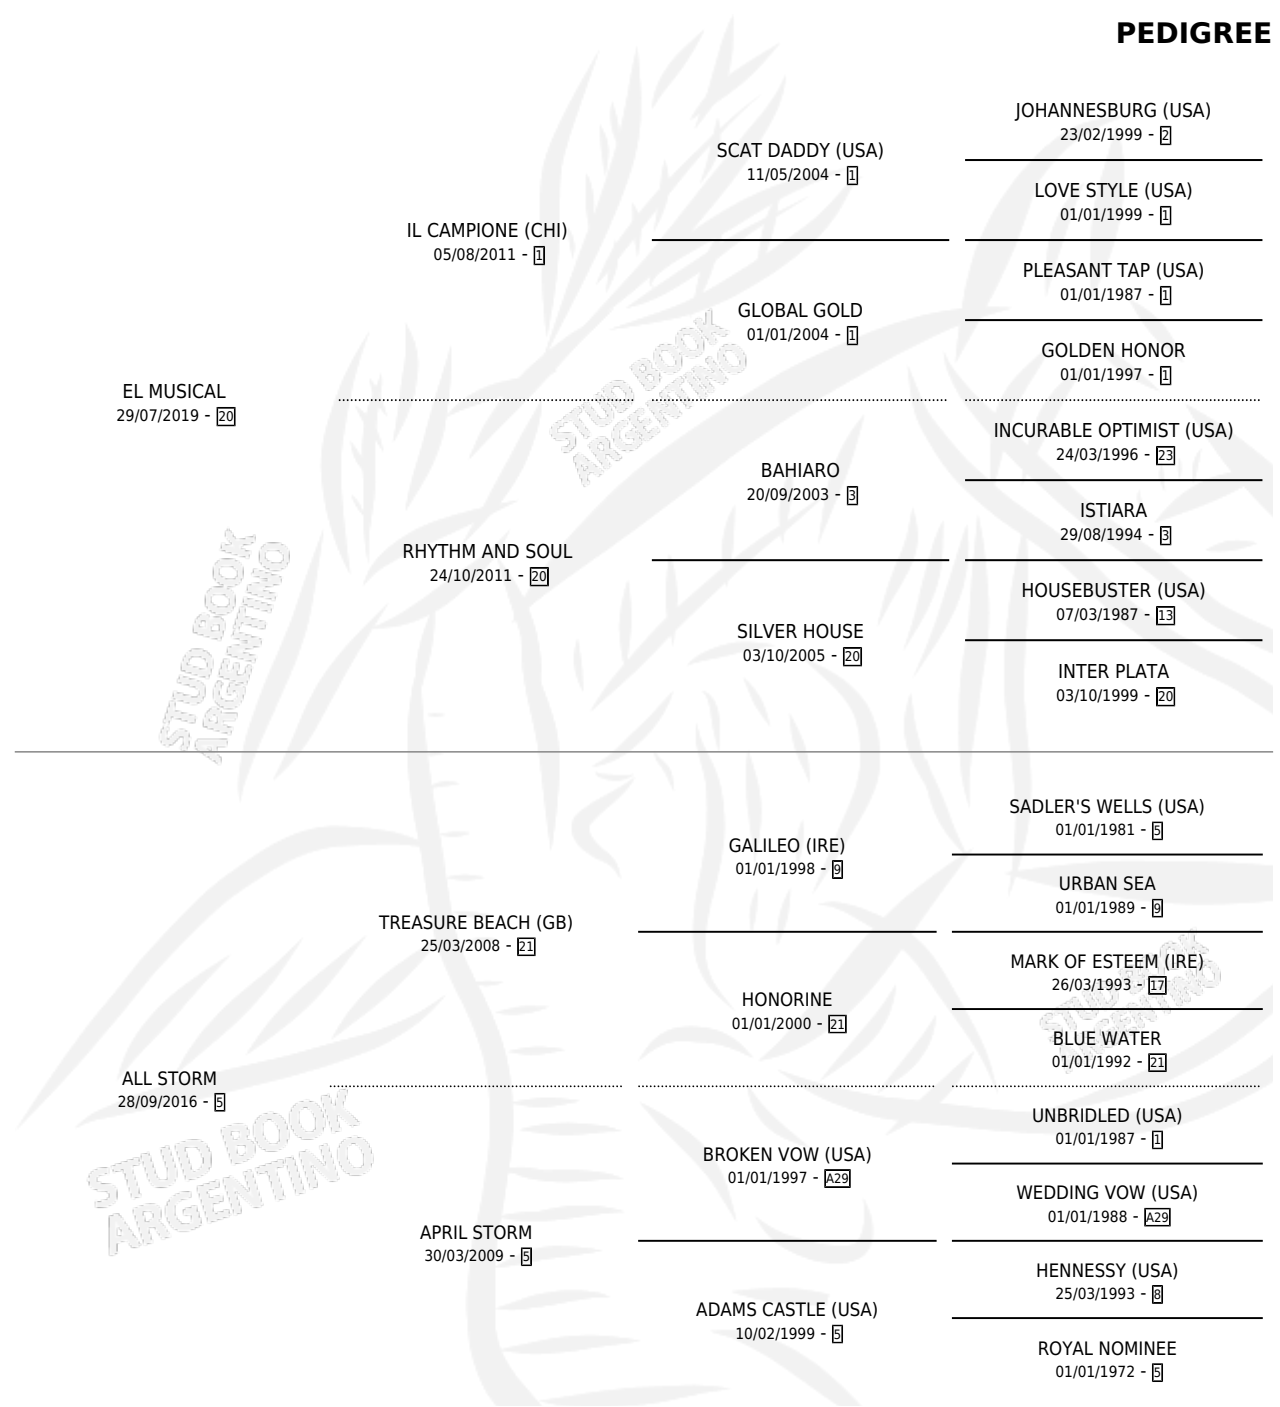

RINCON DEL LAGO

por EL MUSICAL y ALL STORM por TREASURE BEACH
(GB)

Argentina · Macho · Alazan · SP · 15/07/2025
Familia 5-f · Volumen 45

ESTADO

TIPIFICACIÓN SANGUÍNEA	X
TIPIFICACIÓN POR ADN	X
PASAPORTE	X
IDENTIFICACIÓN POR MICROCHIP	✓
REPRODUCTOR	X

Lugar de nacimiento: El Paraíso

Criador: El Paraíso

PEDIGREE