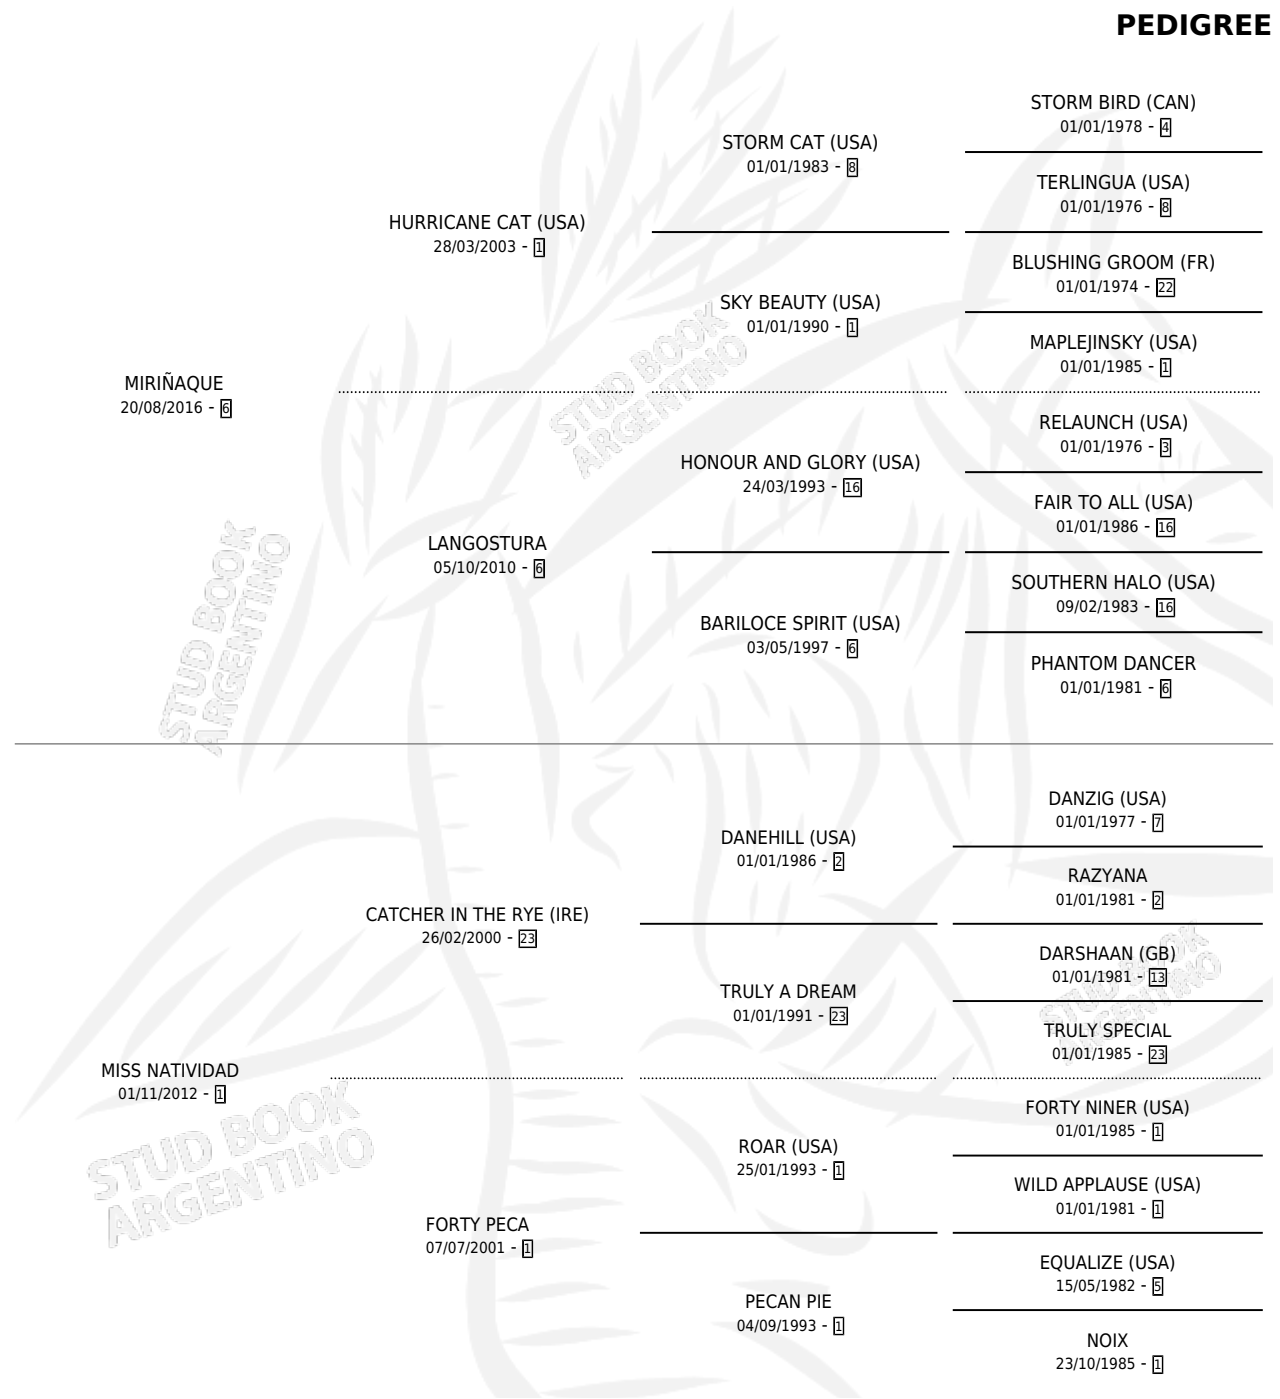

MISERICORDIA

por MIRIÑAQUE y MISS NATIVIDAD por CATCHER IN THE RYE (IRE)

Argentina · Hembra · Zaino · SP · 17/08/2025
Familia 1-m · Volumen 45

ESTADO

TIPIFICACIÓN SANGUÍNEA	X
TIPIFICACIÓN POR ADN	X
PASAPORTE	X
IDENTIFICACIÓN POR MICROCHIP	X
REPRODUCTOR	X

Lugar de nacimiento: La Valkiria
Criador: Ibañez Alberto Ruben

PEDIGREE

MISERICORDIA

Datos oficiales del Stud Book Argentino

Documento generado el 11/05/2026

studbook.org.ar