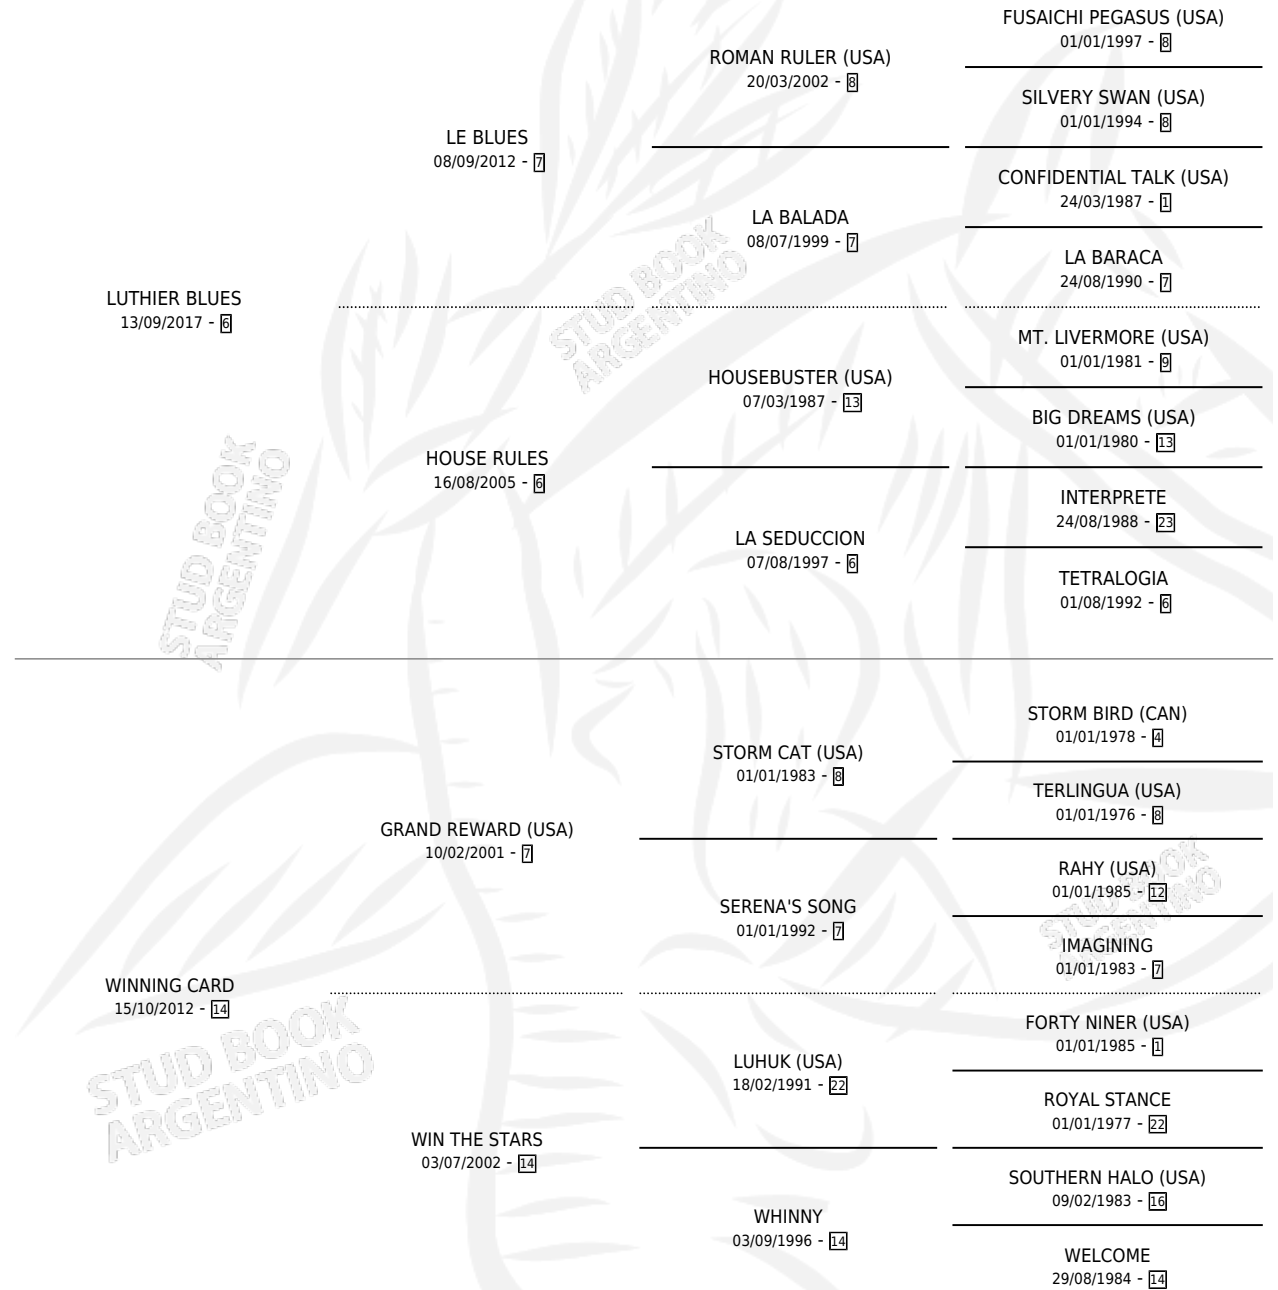

WIND UP

por LUTHIER BLUES y WINNING CARD por GRAND REWARD (USA)

Argentina · Hembra · Zaino · SP · 18/08/2025
Familia 14-c · Volumen 45

ESTADO

TIPIFICACIÓN SANGUÍNEA	X
TIPIFICACIÓN POR ADN	X
PASAPORTE	X
IDENTIFICACIÓN POR MICROCHIP	X
REPRODUCTOR	X

Lugar de nacimiento: Masama
Criador: Masama

PEDIGREE

WIND UP

Datos oficiales del Stud Book Argentino

Documento generado el 18/04/2026

studbook.org.ar