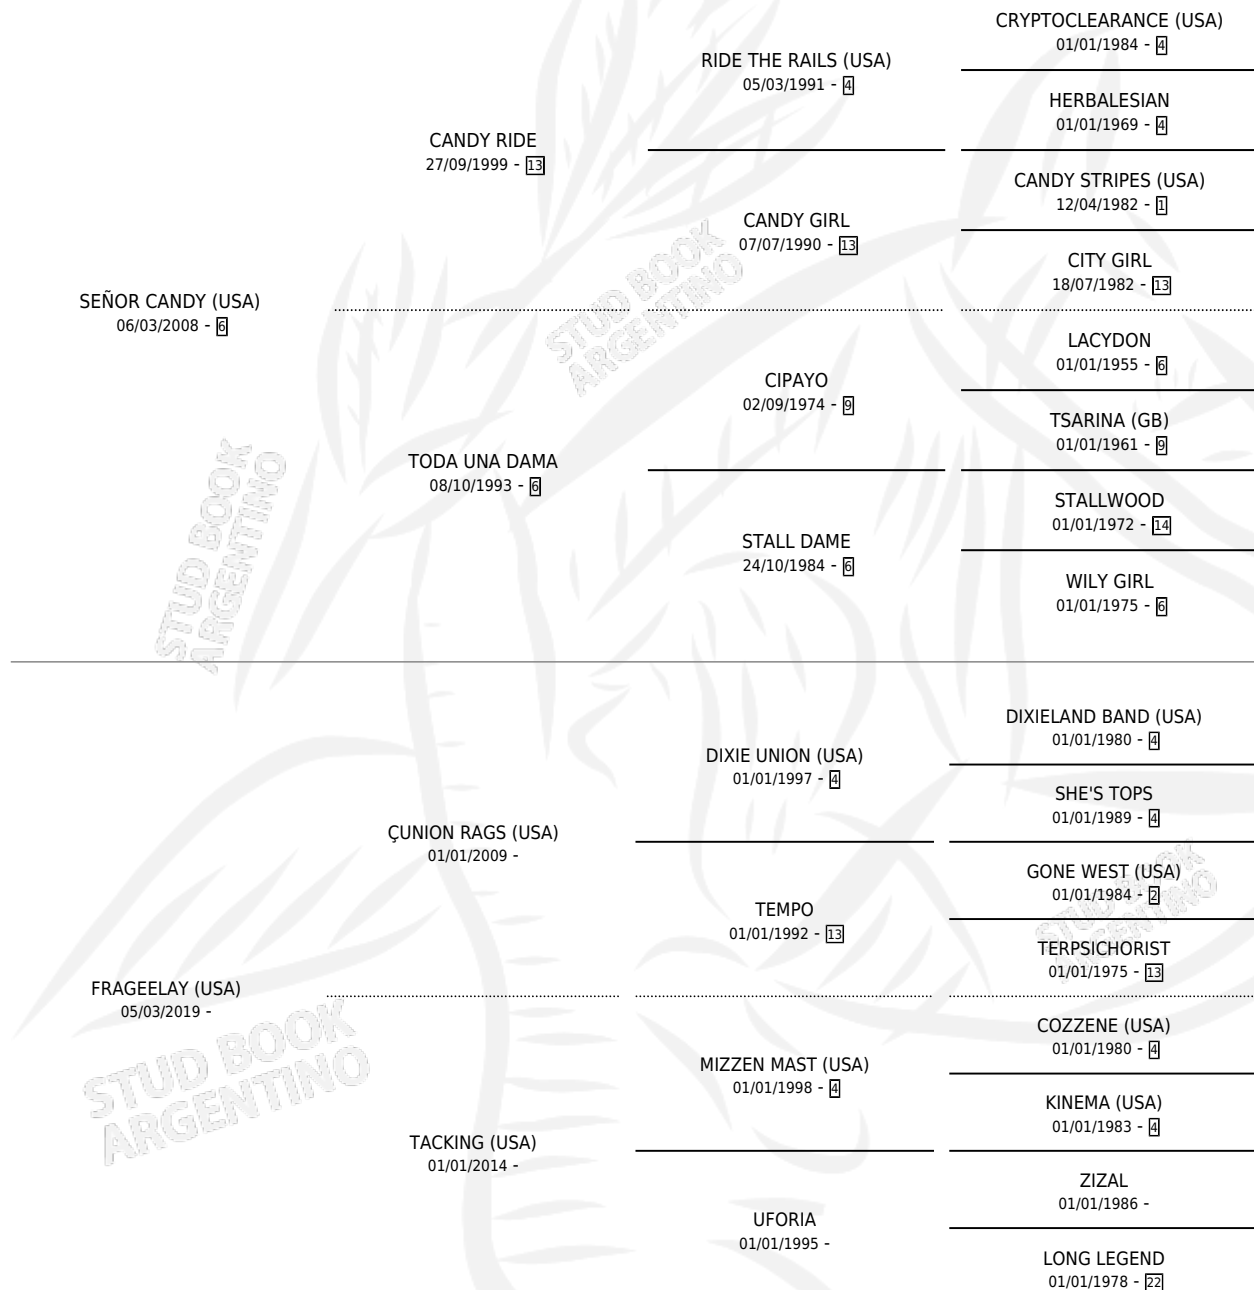

TENEI

por SEÑOR CANDY (USA) y FRAGEELAY (USA) por
UNION RAGS (USA)

Argentina · Hembra · Zaino · SP · 07/08/2025
Familia · Volumen 45

ESTADO

TIPIFICACIÓN SANGUÍNEA	X
TIPIFICACIÓN POR ADN	X
PASAPORTE	X
IDENTIFICACIÓN POR MICROCHIP	X
REPRODUCTOR	X

Lugar de nacimiento: Rodeo Chico
Criador: Rodeo Chico

PEDIGREE

TENEI

Datos oficiales del Stud Book Argentino

Documento generado el 12/06/2026

studbook.org.ar