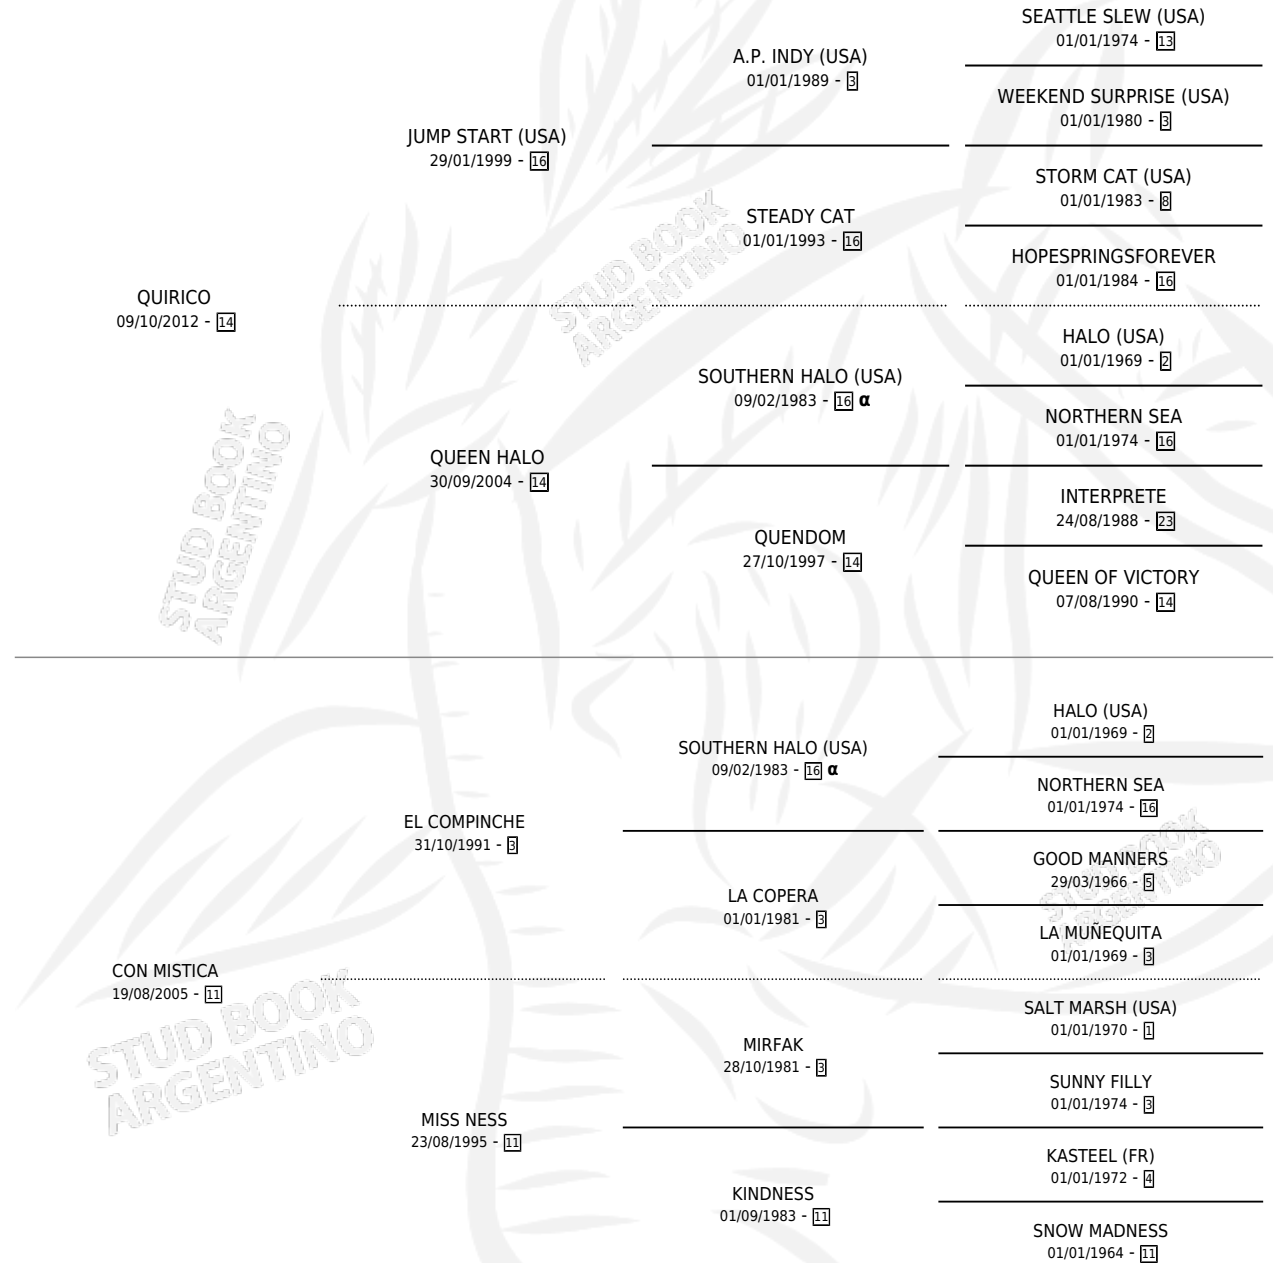

# CHAMPAGNE QUI

por QUIRICO y CON MISTICA por EL COMPINCHE

Argentina · Hembra · Zaino · SP · 11/12/2024  
Familia 11-c · Volumen 45

## ESTADO

TIPIFICACIÓN SANGUÍNEA	X
TIPIFICACIÓN POR ADN	X
PASAPORTE	X
IDENTIFICACIÓN POR MICROCHIP	X
REPRODUCTOR	X

**Lugar de nacimiento:** Santa Placida

**Criador:** Santa Placida

## PEDIGREE

INBREEDING : α