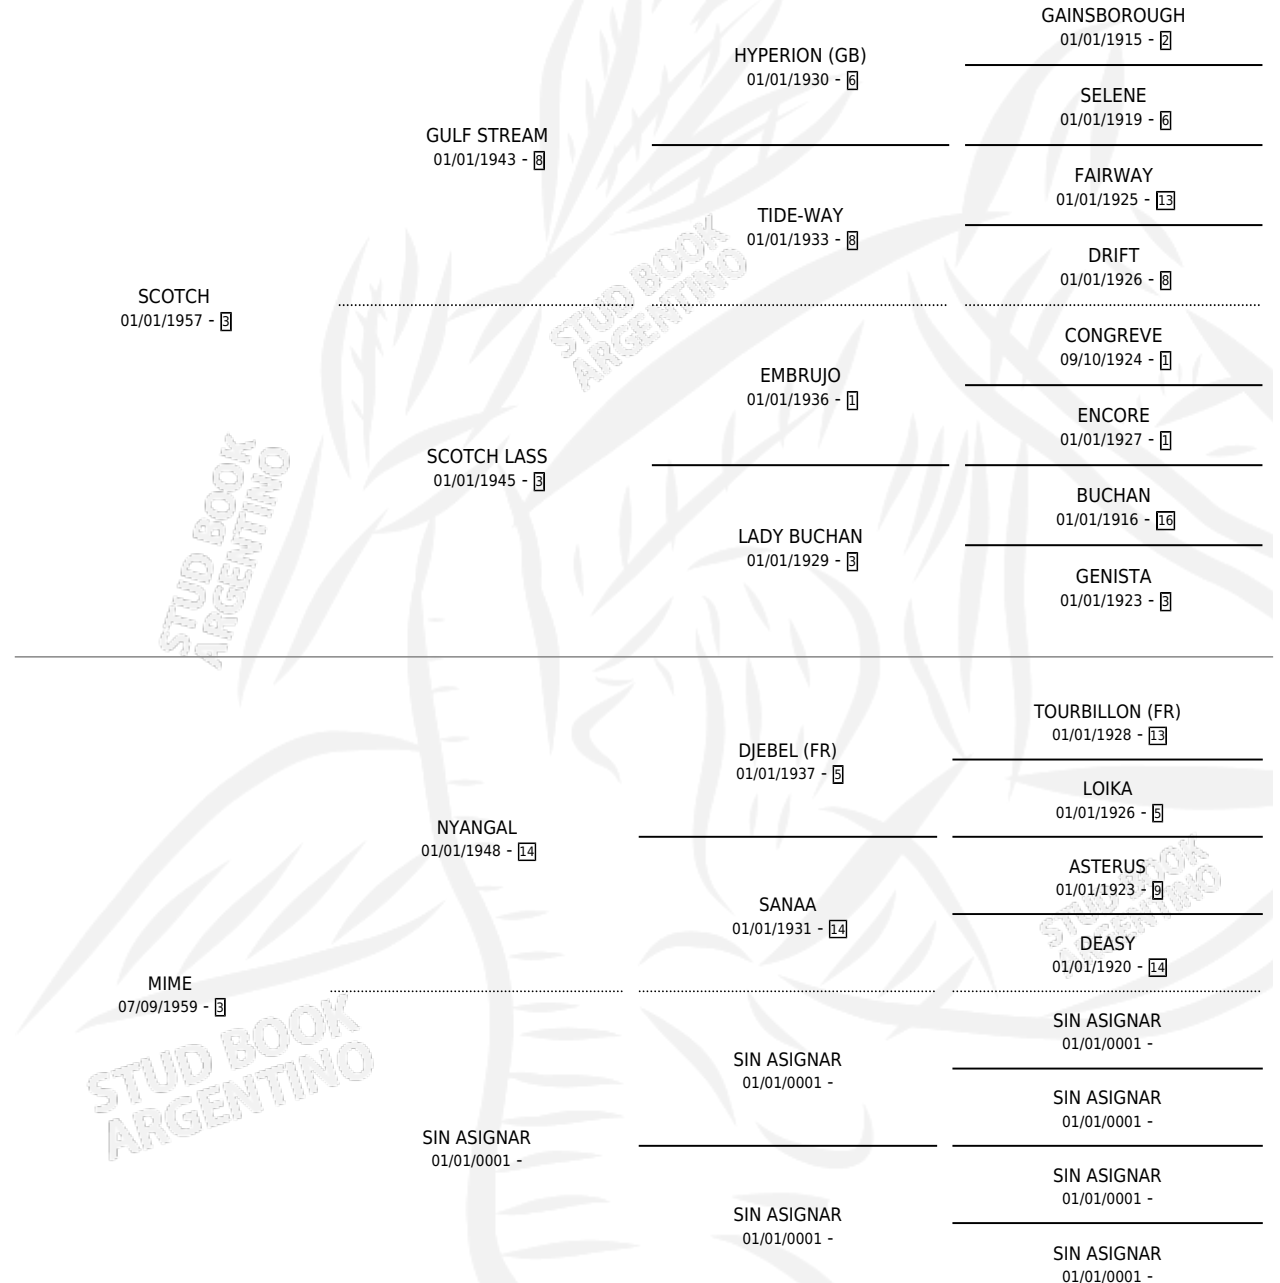

SANDRINI

por SCOTCH y MIME por NYANGAL

Argentina · Macho · Zaino · SP · 05/09/1964
Familia 3 · Volumen 25

ESTADO

TIPIFICACIÓN SANGUÍNEA	X
TIPIFICACIÓN POR ADN	X
PASAPORTE	X
IDENTIFICACIÓN POR MICROCHIP	X
REPRODUCTOR	X

Lugar de nacimiento: Campo particular

Criador: Sin dato

PEDIGREE

SANDRINI

Datos oficiales del Stud Book Argentino

Documento generado el 04/05/2026

studbook.org.ar