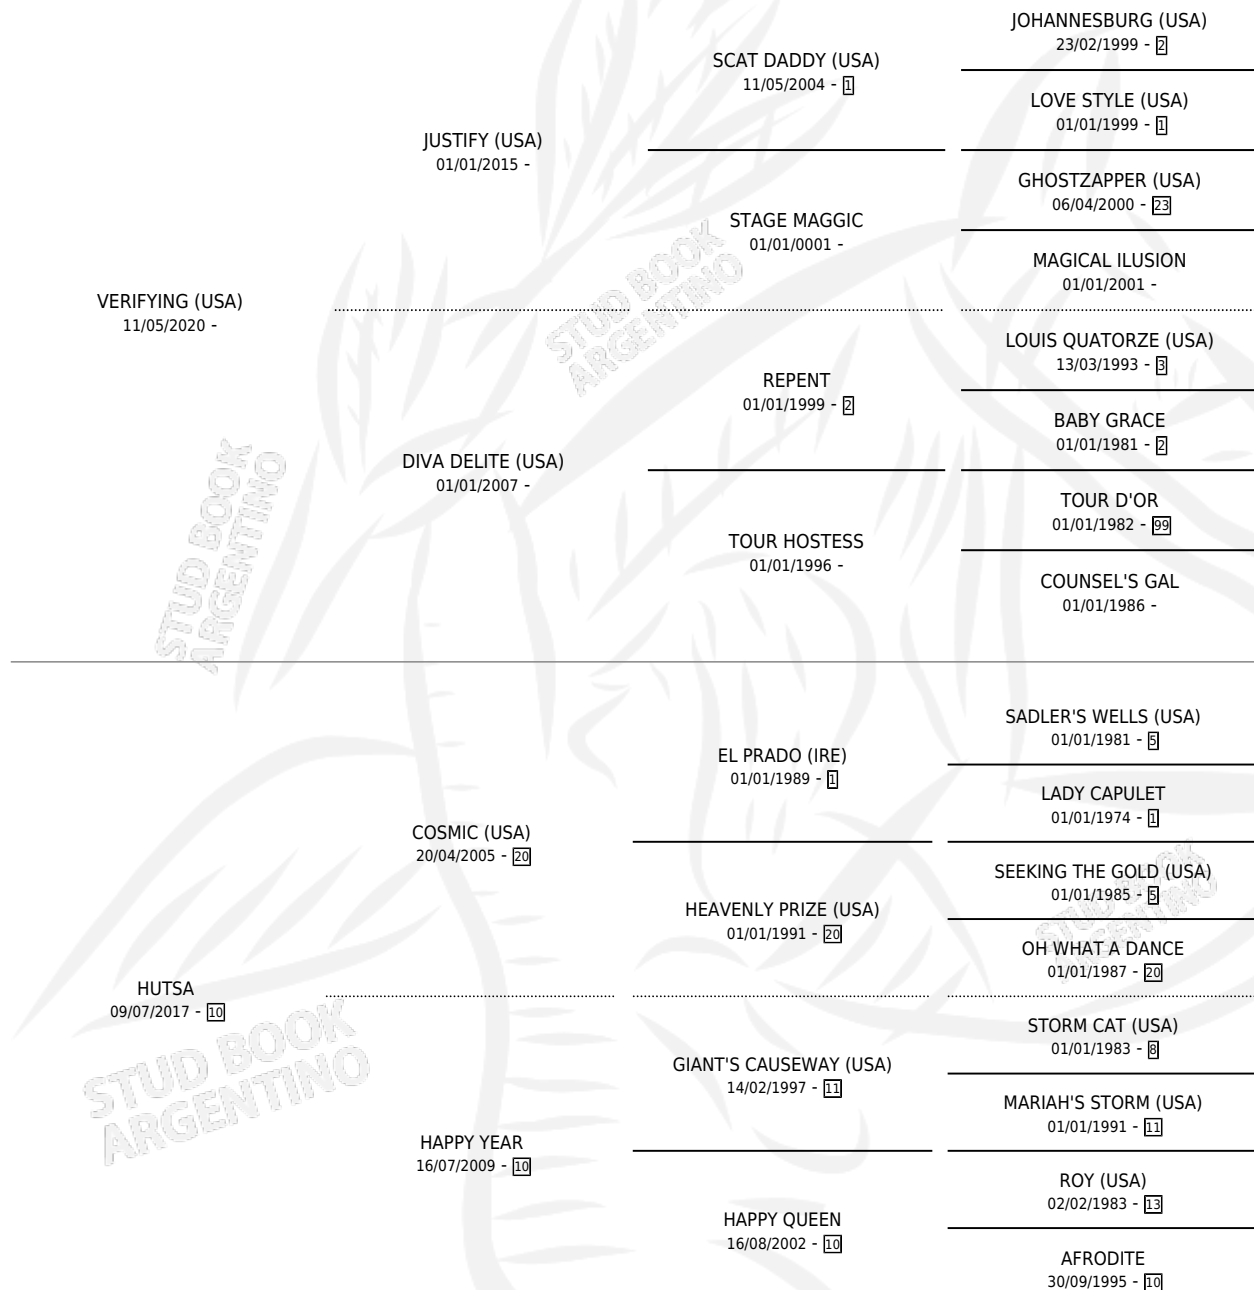

VERY PRITTY

por **VERIFYING (USA)** y **HUTSA** por **COSMIC (USA)**

Argentina · Hembra · Alazan · SP · 20/07/2025
Familia 10-e · Volumen 45

ESTADO

TIPIFICACIÓN SANGUÍNEA	X
TIPIFICACIÓN POR ADN	X
PASAPORTE	X
IDENTIFICACIÓN POR MICROCHIP	X
REPRODUCTOR	X

Lugar de nacimiento: Rodeo Chico

Criador: Codegua S.A.

PEDIGREE

VERY PRITTY

Datos oficiales del Stud Book Argentino

Documento generado el 28/04/2026

studbook.org.ar