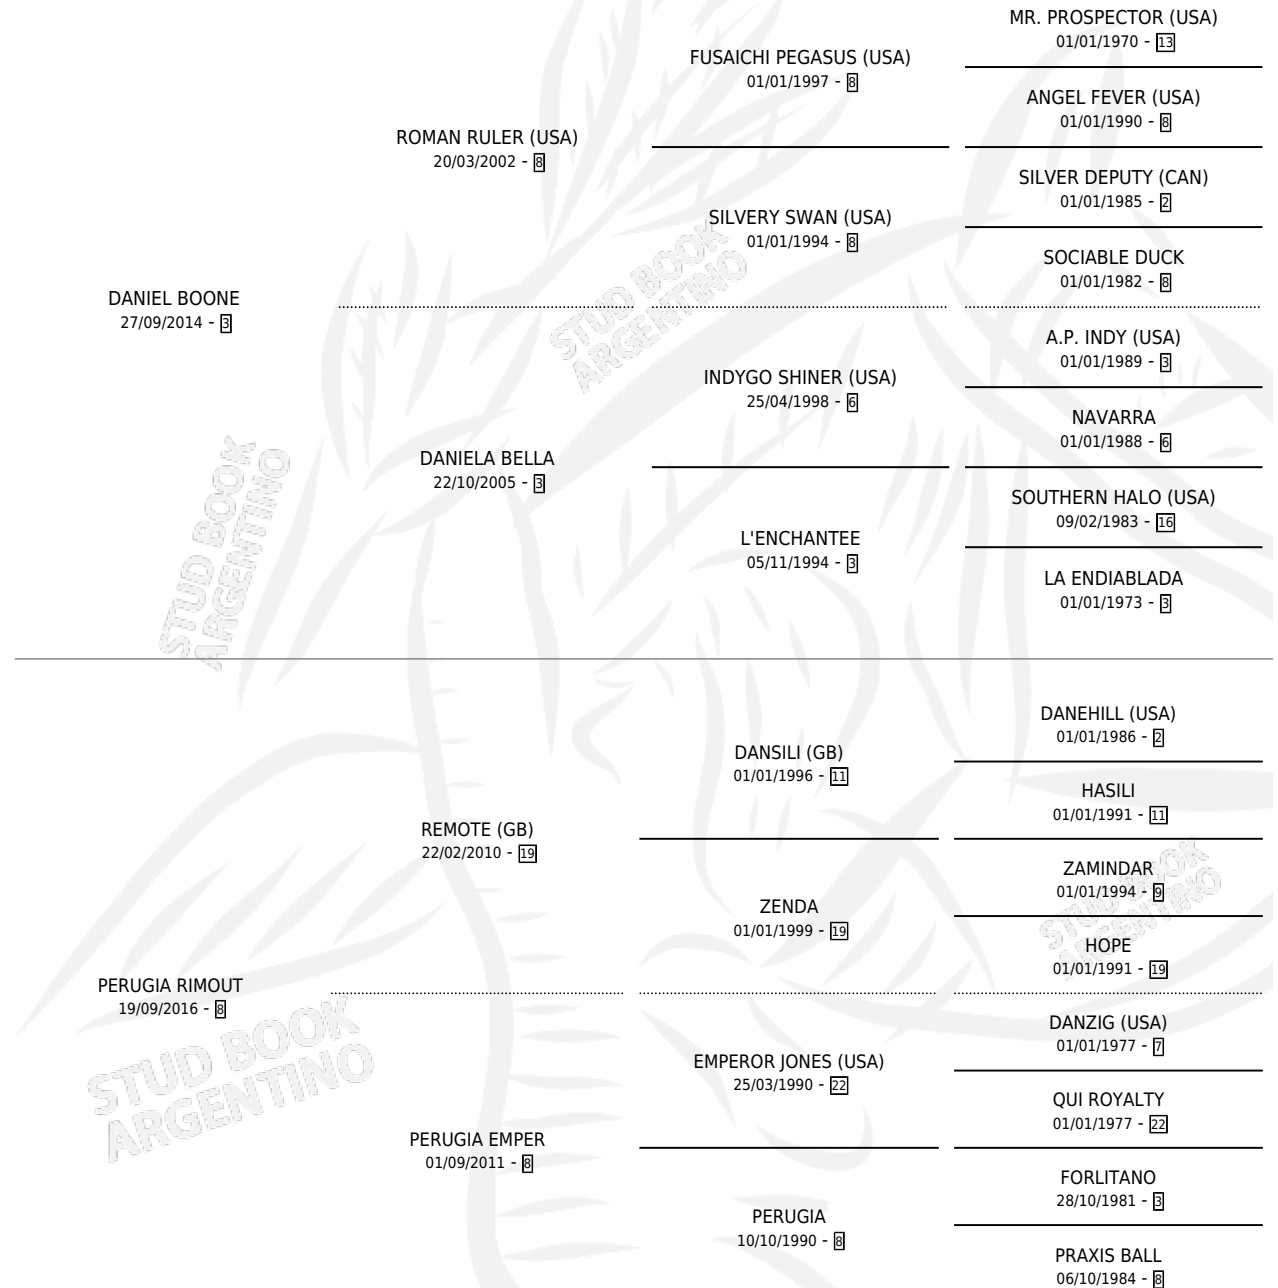

ANGELO BOONE

por DANIEL BOONE y PERUGIA RIMOUT por REMOTE (GB)

Argentina · Macho · Zaino · SP · 21/07/2025
Familia 8-k · Volumen 45

ESTADO

TIPIFICACIÓN SANGUÍNEA	X
TIPIFICACIÓN POR ADN	X
PASAPORTE	X
IDENTIFICACIÓN POR MICROCHIP	X
REPRODUCTOR	X

Lugar de nacimiento: Don Teo

Criador: Marzano Miguel Angel

PEDIGREE

ANGELO BOONE

Datos oficiales del Stud Book Argentino

Documento generado el 10/05/2026

studbook.org.ar